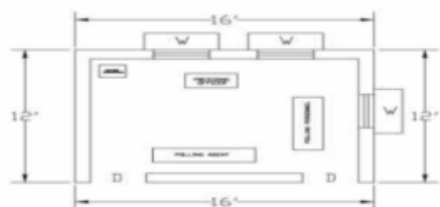

নির্বাচক নিবন্ধন আধিকারিকের স্বাক্ষর

Nazri Naksha

Google Map View

Polling Station Building Front View

Polling Station Front View

Cad View

Key MAP View

1	YTU1147362	নাম : সঞ্জিতা ভূইয়ালী সরকার স্বামীর নাম: নির্মল সরকার বাড়ির নং : নং বয়স : 33 লিঙ্গ : মহিলা	ফটো উপলব্ধ	2	UQX1640903	নাম : মিঠুন কর্মকার পিতার নাম: জিতেন কর্মকার বাড়ির নং : n0090 বয়স : 32 লিঙ্গ : পুরুষ	ফটো উপলব্ধ	3	WB/06/040/519004	নাম : কুলো কর্মকার স্বামীর নাম: জীতেন কর্মকার বাড়ির নং : n0090 বয়স : 61 লিঙ্গ : মহিলা	ফটো উপলব্ধ
4	WB/06/040/519002	নাম : ফেলানী কর্মকার স্বামীর নাম: প্রফুল্ল কর্মকার বাড়ির নং : n0089 বয়স : 61 লিঙ্গ : মহিলা	ফটো উপলব্ধ	5	UQX2162188	নাম : পারুল কর্মকার স্বামীর নাম: মিঠুন কর্মকার বাড়ির নং : এন 0090 বয়স : 26 লিঙ্গ : মহিলা	ফটো উপলব্ধ	6	UQX1755768	নাম : অর্জুন কিস্কু পিতার নাম: মনা কিস্কু বাড়ির নং : এন0168 বয়স : 29 লিঙ্গ : পুরুষ	ফটো উপলব্ধ
7	UQX1264399	নাম : চান্দরাই হেমব্রম পিতার নাম: বৃধরাই হেমব্রম বাড়ির নং : n0036 বয়স : 37 লিঙ্গ : পুরুষ	ফটো উপলব্ধ	8	JQG2874931	নাম : মেরিতা কিস্কু স্বামীর নাম: মনা কিস্কু বাড়ির নং : n0168 বয়স : 57 লিঙ্গ : মহিলা	ফটো উপলব্ধ	9	WB/06/040/519486	নাম : মনি কিস্কু স্বামীর নাম: লক্ষন মুর্মু বাড়ির নং : n0166 বয়স : 56 লিঙ্গ : মহিলা	ফটো উপলব্ধ
10	UQX2215234	নাম : ফুলমণী কিস্কু স্বামীর নাম: মনা কিস্কু বাড়ির নং : n0168 বয়স : 66 লিঙ্গ : মহিলা	ফটো উপলব্ধ	11	WB/06/040/519513	নাম : তালা কিস্কু স্বামীর নাম: বৃদরাই হেমব্রম বাড়ির নং : n0036 বয়স : 61 লিঙ্গ : মহিলা	ফটো উপলব্ধ	12	UQX2215226	নাম : মনা কিস্কু পিতার নাম: মুচুর কিস্কু বাড়ির নং : n0168 বয়স : 67 লিঙ্গ : পুরুষ	ফটো উপলব্ধ
13	JQG2564722	নাম : সাউরী কিস্কু পিতার নাম: মনা কিস্কু বাড়ির নং : n0168 বয়স : 40 লিঙ্গ : মহিলা	ফটো উপলব্ধ	14	UQX1755792	নাম : শেফালি মাউী স্বামীর নাম: মঙ্গল কিস্কু বাড়ির নং : n0166 বয়স : 30 লিঙ্গ : মহিলা	ফটো উপলব্ধ	15	JQG1624378	নাম : মঙ্গল কিস্কু পিতার নাম: মহেশ কিস্কু বাড়ির নং : n0166 বয়স : 43 লিঙ্গ : পুরুষ	ফটো উপলব্ধ
16	UQX2337814	নাম : মান্দি ঘোষ যাদব স্বামীর নাম: অমর যাদব বাড়ির নং : নং বয়স : 24 লিঙ্গ : মহিলা	ফটো উপলব্ধ	17	UQX1640705	নাম : অক্ষর চৌধুরী পিতার নাম: নবেন্দু চৌধুরী বাড়ির নং : n0169 বয়স : 31 লিঙ্গ : পুরুষ	ফটো উপলব্ধ	18	UQX2498913	নাম : গোপাল চৌধুরী পিতার নাম: সতীশ চৌধুরী বাড়ির নং : এন00 বয়স : 58 লিঙ্গ : পুরুষ	ফটো উপলব্ধ
19	UQX2672145	নাম : ইন্দ্রজিৎ চৌধুরী পিতার নাম: গোপাল চৌধুরী বাড়ির নং : এন00 বয়স : 28 লিঙ্গ : পুরুষ	ফটো উপলব্ধ	20	JQG1228592	নাম : ববিতা চৌধুরী স্বামীর নাম: নবেন্দু চৌধুরী বাড়ির নং : n0169 বয়স : 55 লিঙ্গ : মহিলা	ফটো উপলব্ধ	21	WB/06/040/258438	নাম : নবেন্দু চৌধুরী পিতার নাম: বিজয় চৌধুরী বাড়ির নং : n0169 বয়স : 63 লিঙ্গ : পুরুষ	ফটো উপলব্ধ
22	UQX2495414	নাম : সুনীল বান্দে পিতার নাম: রাজু বান্দে বাড়ির নং : এন0051 বয়স : 25 লিঙ্গ : পুরুষ	ফটো উপলব্ধ	23	UQX2337640	নাম : মিনতী কিস্কু স্বামীর নাম: গণেশ টুডু বাড়ির নং : নং005 বয়স : 30 লিঙ্গ : মহিলা	ফটো উপলব্ধ	24	WB/06/040/519018	নাম : লক্ষী সরেন স্বামীর নাম: মহন টুডু বাড়ির নং : n0009 বয়স : 50 লিঙ্গ : মহিলা	ফটো উপলব্ধ
25	JQG1246883	নাম : ছমি হাঁসদা স্বামীর নাম: মাঝো টুডু বাড়ির নং : n0005 বয়স : 59 লিঙ্গ : মহিলা	ফটো উপলব্ধ	26	WB/06/040/519030	নাম : মালতী সরেন স্বামীর নাম: বাবুরাম টুডু বাড়ির নং : n0088 বয়স : 55 লিঙ্গ : মহিলা	ফটো উপলব্ধ	27	WB/06/040/519027	নাম : পাণ্ডু টুডু পিতার নাম: হোপনা টুডু বাড়ির নং : n0085 বয়স : 59 লিঙ্গ : পুরুষ	ফটো উপলব্ধ
28	WB/06/040/519041	নাম : মাঝি টুডু পিতার নাম: ঠাকুর টুডু বাড়ির নং : n0005 বয়স : 73 লিঙ্গ : পুরুষ	ফটো উপলব্ধ	Q 29	UQX1878909	নাম : অনতি হাঁসদা স্বামীর নাম: সুনীরাশ টুডু বাড়ির নং : বয়স : 30 লিঙ্গ : মহিলা	ফটো উপলব্ধ	30	UQX1640887	নাম : রাজীব টুডু পিতার নাম: লক্ষীরাম টুডু বাড়ির নং : n0007 বয়স : 30 লিঙ্গ : পুরুষ	ফটো উপলব্ধ