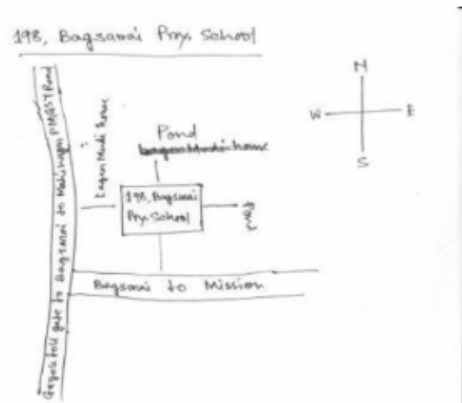

Nazri Naksha