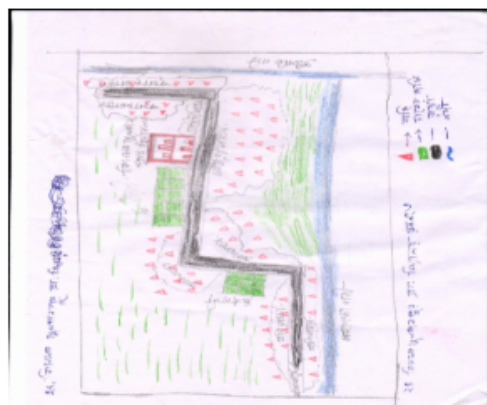

Nazri Naksha