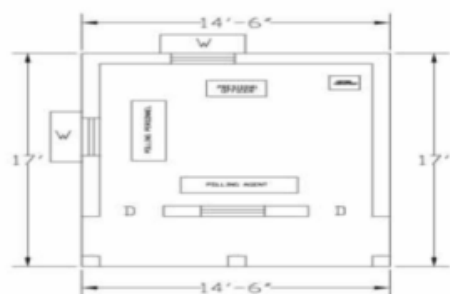

নির্বাচক নিবন্ধন আধিকারিকের স্বাক্ষর

Nazri Naksha

Google Map View

Polling Station Building Front View

Polling Station Front View

Cad View

Key MAP View

1 নাম : নির্মল বসাক পিতার নাম: কালিপদ বসাক বাড়ির নং : n0024 বয়স : 40 লিঙ্গ : পুরুষ	JQG2553527 ফটো উপলব্ধ	2 নাম : ধর্মেন্দ্র বসাক পিতার নাম: আনন্দ বসাক বাড়ির নং : n0025 বয়স : 32 লিঙ্গ : পুরুষ	UQX1362433 ফটো উপলব্ধ	3 নাম : মনিকা বসাক স্বামীর নাম: নির্মল বসাক বাড়ির নং : n0024 বয়স : 36 লিঙ্গ : মহিলা	UQX1161330 ফটো উপলব্ধ
4 নাম : পিন্টু বসাক পিতার নাম: আনন্দ বসাক বাড়ির নং : 25 বয়স : 35 লিঙ্গ : পুরুষ	UQX1019785 ফটো উপলব্ধ	5 নাম : কমল বসাক পিতার নাম: কালী পদ বসাক বাড়ির নং : n0024 বয়স : 40 লিঙ্গ : পুরুষ	JQG2555944 ফটো উপলব্ধ	6 নাম : জ্যোতিকা বসাক স্বামীর নাম: পিন্টু বসাক বাড়ির নং : 25 বয়স : 29 লিঙ্গ : মহিলা	UQX1879709 ফটো উপলব্ধ
7 নাম : শ্যামল বসাক পিতার নাম: কালিপদ বসাক বাড়ির নং : n0024 বয়স : 32 লিঙ্গ : পুরুষ	UQX1362458 ফটো উপলব্ধ	8 নাম : অঞ্জলী বসাক স্বামীর নাম: মৃত আনন্দ বসাক বাড়ির নং : n0025 বয়স : 55 লিঙ্গ : মহিলা	UQX2281293 ফটো উপলব্ধ	9 নাম : বিজয় বসাক পিতার নাম: আনন্দ বসাক বাড়ির নং : এন0025 বয়স : 25 লিঙ্গ : পুরুষ	UQX2123784 ফটো উপলব্ধ
10 নাম : কালিপদ বসাক পিতার নাম: পঞ্চানন বসাক বাড়ির নং : n0024 বয়স : 61 লিঙ্গ : পুরুষ	WB/06/040/495008 ফটো উপলব্ধ	11 নাম : অঞ্জলি মণ্ডল (সরকার) স্বামীর নাম: দিলীপ মণ্ডল বাড়ির নং : n0012 বয়স : 39 লিঙ্গ : মহিলা	JQG2654549 ফটো উপলব্ধ	12 নাম : মতিলাল মন্ডল পিতার নাম: সিতেন মন্ডল বাড়ির নং : n0011 বয়স : 30 লিঙ্গ : পুরুষ	UQX1641570 ফটো উপলব্ধ
13 নাম : রহিলা মণ্ডল স্বামীর নাম: দুলু মণ্ডল বাড়ির নং : n0004 বয়স : 51 লিঙ্গ : মহিলা	WB/06/040/495033 ফটো উপলব্ধ	14 নাম : রীনা বর্মন (মণ্ডল) স্বামীর নাম: উত্তম মণ্ডল বাড়ির নং : n0004 বয়স : 34 লিঙ্গ : মহিলা	UQX1264902 ফটো উপলব্ধ	15 নাম : কাশিনাথ মন্ডল পিতার নাম: সুকুমার মন্ডল বাড়ির নং : N0010 বয়স : 27 লিঙ্গ : পুরুষ	UQX2003515 ফটো উপলব্ধ
16 নাম : কার্তিক মন্ডল পিতার নাম: সুকেশ মন্ডল বাড়ির নং : n0013 বয়স : 30 লিঙ্গ : পুরুষ	UQX1641638 ফটো উপলব্ধ	17 নাম : তপন মণ্ডল পিতার নাম: সুকেন মণ্ডল বাড়ির নং : n0014 বয়স : 53 লিঙ্গ : পুরুষ	UQX2799492 ফটো উপলব্ধ	18 নাম : বাদল মন্ডল পিতার নাম: সুকুমার মন্ডল বাড়ির নং : N0010 বয়স : 25 লিঙ্গ : পুরুষ	UQX2354769 ফটো উপলব্ধ
19 নাম : পাণ্ডু মন্ডল পিতার নাম: তপন মন্ডল বাড়ির নং : ফু বয়স : 24 লিঙ্গ : পুরুষ	UQX2353563 ফটো উপলব্ধ	20 নাম : প্রদীপ রাজবংশী পিতার নাম: নরেন রাজবংশী বাড়ির নং : n0007 বয়স : 54 লিঙ্গ : পুরুষ	UQX1501386 ফটো উপলব্ধ	21 নাম : বিমলা মণ্ডল স্বামীর নাম: ফুল মণ্ডল বাড়ির নং : n0003 বয়স : 56 লিঙ্গ : মহিলা	WB/06/040/495036 ফটো উপলব্ধ
22 নাম : যোতিকা মন্ডল স্বামীর নাম: মতিলাল মন্ডল বাড়ির নং : n0011 বয়স : 28 লিঙ্গ : মহিলা	UQX1972595 ফটো উপলব্ধ	23 নাম : নিখিল মণ্ডল পিতার নাম: ফুল মণ্ডল বাড়ির নং : n0003 বয়স : 46 লিঙ্গ : পুরুষ	JQG1523448 ফটো উপলব্ধ	24 নাম : পৌতম মন্ডল পিতার নাম: ফুল মন্ডল বাড়ির নং : n0003 বয়স : 37 লিঙ্গ : পুরুষ	UQX0862540 ফটো উপলব্ধ
25 নাম : মনোতোষ মণ্ডল পিতার নাম: সুকেন মণ্ডল বাড়ির নং : n0037 বয়স : 47 লিঙ্গ : পুরুষ	JQG2654481 ফটো উপলব্ধ	26 নাম : রীতা মণ্ডল স্বামীর নাম: সুনিল মণ্ডল বাড়ির নং : n0004 বয়স : 37 লিঙ্গ : মহিলা	JQG2654473 ফটো উপলব্ধ	27 নাম : সুস্মিতা সরকার স্বামীর নাম: পাণ্ডু মন্ডল বাড়ির নং : এন0014 বয়স : 24 লিঙ্গ : মহিলা	UQX2558120 ফটো উপলব্ধ
28 নাম : বিমলা মণ্ডল স্বামীর নাম: সুকেন মণ্ডল বাড়ির নং : n0014 বয়স : 64 লিঙ্গ : মহিলা	JQG0856831 ফটো উপলব্ধ	29 নাম : মনিকা সরকার পিতার নাম: সুব্রহ্ম সরকার বাড়ির নং : এন0014 বয়স : 22 লিঙ্গ : মহিলা	UQX2515666 ফটো উপলব্ধ	30 নাম : সুকুমার মণ্ডল পিতার নাম: সনাতন মণ্ডল বাড়ির নং : n0010 বয়স : 50 লিঙ্গ : পুরুষ	JQG2767184 ফটো উপলব্ধ