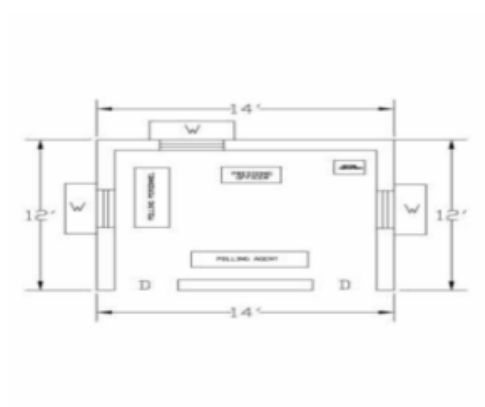

নির্বাচক নিবন্ধন আধিকারিকের স্বাক্ষর

Nazri Naksha

Google Map View

Polling Station Building Front View

Polling Station Front View

Cad View

Key MAP View

1 নাম : দিলীপ ঘোষ পিতার নাম: তিতুয়া ঘোষ বাড়ির নং : n0004 বয়স : 32 লিঙ্গ : পুরুষ	UQX1363266 ফটো উপলব্ধ	2 নাম : বিউটি বর্মন(ঘোষ) স্বামীর নাম: লালু ঘোষ বাড়ির নং : N0002 বয়স : 30 লিঙ্গ : মহিলা	UQX2004190 ফটো উপলব্ধ	3 নাম : শান্তি ঘোষ স্বামীর নাম: ডোমন ঘোষ বাড়ির নং : n0002 বয়স : 67 লিঙ্গ : মহিলা	WB/06/040/507448 ফটো উপলব্ধ
4 নাম : সান্তনা ঘোষ পিতার নাম: ভুদেব ঘোষ বাড়ির নং : n0009 বয়স : 30 লিঙ্গ : মহিলা	UQX1880350 ফটো উপলব্ধ	5 নাম : পুতুল ঘোষ স্বামীর নাম: ভুদেব ঘোষ বাড়ির নং : n0009 বয়স : 57 লিঙ্গ : মহিলা	JQG2561116 ফটো উপলব্ধ	6 নাম : মমতা রায় স্বামীর নাম: কাঞ্চন ঘোষ বাড়ির নং : n0004 বয়স : 36 লিঙ্গ : মহিলা	UQX1363274 ফটো উপলব্ধ
7 নাম : জ্যোৎস্না ঘোষ স্বামীর নাম: তিতুয়া ঘোষ বাড়ির নং : n0004 বয়স : 72 লিঙ্গ : মহিলা	WB/06/040/507451 ফটো উপলব্ধ	8 নাম : বাসুদেব ঘোষ পিতার নাম: কালু ঘোষ বাড়ির নং : n0009 বয়স : 52 লিঙ্গ : পুরুষ	WB/06/040/507459 ফটো উপলব্ধ	9 নাম : ডোমন ঘোষ পিতার নাম: দুর্গা ঘোষ বাড়ির নং : n0002 বয়স : 71 লিঙ্গ : পুরুষ	WB/06/040/507447 ফটো উপলব্ধ
10 নাম : কাঞ্চন ঘোষ পিতার নাম: তিতুয়া ঘোষ বাড়ির নং : n0004 বয়স : 39 লিঙ্গ : পুরুষ	JQG2868024 ফটো উপলব্ধ	11 নাম : উদয় ঘোষ পিতার নাম: তিতুয়া ঘোষ বাড়ির নং : n0004 বয়স : 30 লিঙ্গ : পুরুষ	UQX1757129 ফটো উপলব্ধ	12 নাম : পঞ্চমী ঘোষ স্বামীর নাম: বাসুদেব ঘোষ বাড়ির নং : n0009 বয়স : 46 লিঙ্গ : মহিলা	WB/06/040/507460 ফটো উপলব্ধ
13 নাম : রাজেন ঘোষ পিতার নাম: তিতুয়া ঘোষ বাড়ির নং : n0004 বয়স : 41 লিঙ্গ : পুরুষ	UQX1642800 ফটো উপলব্ধ	14 নাম : ভুদেব ঘোষ পিতার নাম: কালু ঘোষ বাড়ির নং : n0009 বয়স : 60 লিঙ্গ : পুরুষ	WB/06/040/507458 ফটো উপলব্ধ	15 নাম : গংদেব ঘোষ পিতার নাম: কালু ঘোষ বাড়ির নং : n0009 বয়স : 74 লিঙ্গ : পুরুষ	WB/06/040/507457 ফটো উপলব্ধ
16 নাম : হেমিয়া ঘোষ স্বামীর নাম: গাংদেব ঘোষ বাড়ির নং : n0009 বয়স : 48 লিঙ্গ : মহিলা	JQG2868016 ফটো উপলব্ধ	17 নাম : বাবলু ঘোষ পিতার নাম: কালু ঘোষ বাড়ির নং : n0009 বয়স : 41 লিঙ্গ : পুরুষ	UQX1502061 ফটো উপলব্ধ	18 নাম : সবিতা ঘোষ পিতার নাম: গাংদেব ঘোষ বাড়ির নং : এন0009 বয়স : 24 লিঙ্গ : মহিলা	UQX2513059 ফটো উপলব্ধ
19 নাম : মমনি ঘোষ স্বামীর নাম: বাবলু ঘোষ বাড়ির নং : n0009 বয়স : 35 লিঙ্গ : মহিলা	UQX1880343 ফটো উপলব্ধ	20 নাম : লালু ঘোষ পিতার নাম: ডোমন ঘোষ বাড়ির নং : N0002 বয়স : 32 লিঙ্গ : পুরুষ	UQX2004182 ফটো উপলব্ধ	21 নাম : বিল্টু ঘোষ পিতার নাম: বাসুদেব ঘোষ বাড়ির নং : এন0009 বয়স : 29 লিঙ্গ : পুরুষ	UQX2166403 ফটো উপলব্ধ
22 নাম : রুস্পা ঘোষ স্বামীর নাম: রাজেন ঘোষ বাড়ির নং : n0004 বয়স : 35 লিঙ্গ : মহিলা	UQX1502103 ফটো উপলব্ধ	23 নাম : মিন্টু ঘোষ পিতার নাম: বাসুদেব ঘোষ বাড়ির নং : এন0009 বয়স : 25 লিঙ্গ : পুরুষ	UQX2124832 ফটো উপলব্ধ	24 নাম : নীলমনি ঘোষ স্বামীর নাম: বিল্টু ঘোষ বাড়ির নং : নং009 বয়স : 23 লিঙ্গ : মহিলা	UQX2710531 ফটো উপলব্ধ
25 নাম : সুব্রত ঘোষ পিতার নাম: বাবলু ঘোষ বাড়ির নং : দক্ষিণ কসবা বয়স : 20 লিঙ্গ : পুরুষ	UQX2684215 ফটো উপলব্ধ	26 নাম : বাসন্তি টুডু স্বামীর নাম: সোম মর্ডি বাড়ির নং : N0267 বয়স : 24 লিঙ্গ : মহিলা	UQX2338358 ফটো উপলব্ধ	27 নাম : মাইনো মূর্খ স্বামীর নাম: তামিন মূর্খ বাড়ির নং : N0100 বয়স : 27 লিঙ্গ : মহিলা	UQX2338333 ফটো উপলব্ধ
28 নাম : ভায়া সরেন পিতার নাম: ভীম সরেন বাড়ির নং : এন0033 বয়স : 24 লিঙ্গ : পুরুষ	UQX2484723 ফটো উপলব্ধ	29 নাম : ভীম সরেন পিতার নাম: মঙ্গল সরেন বাড়ির নং : n0033 বয়স : 39 লিঙ্গ : পুরুষ	JQG2868040 ফটো উপলব্ধ	30 নাম : ভীম সরেন পিতার নাম: মঙ্গল সরেন বাড়ির নং : n0033 বয়স : 51 লিঙ্গ : পুরুষ	WB/06/040/507535 ফটো উপলব্ধ