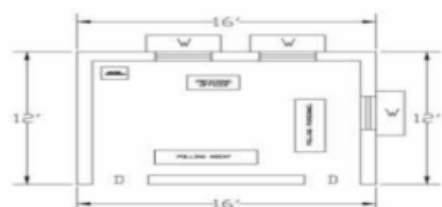

নির্বাচক নিবন্ধন আধিকারিকের স্বাক্ষর

Nazri Naksha

Google Map View

Polling Station Building Front View

Polling Station Front View

Cad View

Key MAP View

1 নাম : অতুল বর্মণ পিতার নাম : রাজবিহারী বর্মণ বাড়ির নং : n0010 বয়স : পুরুষ	UQX1265974 ফটো উপলব্ধ	2 নাম : কিরন হাঁসদা মায়ের নাম : সলমা বান্বে বাড়ির নং : n0031 বয়স : 30 লিঙ্গ : পুরুষ	UQX1757624 ফটো উপলব্ধ	3 নাম : বলরাম হাঁসদা পিতার নাম : পুলিন হাঁসদা বাড়ির নং : n0031 বয়স : 31 লিঙ্গ : পুরুষ	UQX1502517 ফটো উপলব্ধ
4 নাম : উষা বর্মণ স্বামীর নাম : পরিমল বর্মণ বাড়ির নং : ফু বয়স : 32 লিঙ্গ : মহিলা	UQX1502673 ফটো উপলব্ধ	5 নাম : সেলিনা কিস্কু পিতার নাম : বিজন কিস্কু বাড়ির নং : ফু বয়স : 29 লিঙ্গ : মহিলা	UQX1877489 ফটো উপলব্ধ	6 নাম : লাখিন কিস্কু পিতার নাম : দিবি কিস্কু বাড়ির নং : n0079 বয়স : 51 লিঙ্গ : পুরুষ	WB/06/040/522421 ফটো উপলব্ধ
7 নাম : মুডরী টুডু স্বামীর নাম : তালা কিস্কু বাড়ির নং : বয়স : 35 লিঙ্গ : মহিলা	UQX1757574 ফটো উপলব্ধ	8 নাম : তালা কিস্কু পিতার নাম : লক্ষ্মী কিস্কু বাড়ির নং : n0075 বয়স : 41 লিঙ্গ : পুরুষ	UQX1265909 ফটো উপলব্ধ	9 নাম : জয়ন্তী হাঁসদা স্বামীর নাম : শিবলাল কিস্কু বাড়ির নং : নং000 বয়স : 22 লিঙ্গ : মহিলা	UQX2507457 ফটো উপলব্ধ
10 নাম : চন্দনা কিস্কু পিতার নাম : ডমন কিস্কু বাড়ির নং : N0015 বয়স : 26 লিঙ্গ : মহিলা	UQX2004679 ফটো উপলব্ধ	11 নাম : পরিমল কিস্কু পিতার নাম : সুফল কিস্কু বাড়ির নং : এন0079 বয়স : 26 লিঙ্গ : পুরুষ	UQX2167658 ফটো উপলব্ধ	12 নাম : মুনি কিস্কু পিতার নাম : সুফল কিস্কু বাড়ির নং : N0079 বয়স : 26 লিঙ্গ : মহিলা	UQX2004893 ফটো উপলব্ধ
13 নাম : বাবুরাম কিস্কু পিতার নাম : রেংটা কিস্কু বাড়ির নং : বয়স : 40 লিঙ্গ : পুরুষ	UQX1757608 ফটো উপলব্ধ	14 নাম : সুনীরাম কিস্কু মায়ের নাম : তালাময় মার্ভি বাড়ির নং : n0016 বয়স : 35 লিঙ্গ : পুরুষ	UQX1502574 ফটো উপলব্ধ	15 নাম : ছবিলাল কিস্কু পিতার নাম : ডোমন কিস্কু বাড়ির নং : n0015 বয়স : 32 লিঙ্গ : পুরুষ	UQX1502558 ফটো উপলব্ধ
16 নাম : মারিয়াম মুরম স্বামীর নাম : ডমন কিস্কু বাড়ির নং : n0015 বয়স : 56 লিঙ্গ : মহিলা	UQX2659050 ফটো উপলব্ধ	17 নাম : সুমিত্রা হেমরম স্বামীর নাম : ছবিলাল কিস্কু বাড়ির নং : n0015 বয়স : 30 লিঙ্গ : মহিলা	UQX1757582 ফটো উপলব্ধ	18 নাম : প্রসেনজিৎ কিস্কু পিতার নাম : বাবুলাল কিস্কু বাড়ির নং : এন0017 বয়স : 25 লিঙ্গ : পুরুষ	UQX2162865 ফটো উপলব্ধ
19 নাম : সুরজ কিস্কু পিতার নাম : হোপা কিস্কু বাড়ির নং : n0079 বয়স : 40 লিঙ্গ : মহিলা	JQG2657450 ফটো উপলব্ধ	20 নাম : শিবলাল কিস্কু পিতার নাম : ডোমন কিস্কু বাড়ির নং : n0015 বয়স : 28 লিঙ্গ : পুরুষ	UQX1904234 ফটো উপলব্ধ	21 নাম : মাইকু হেমরম স্বামীর নাম : যিশু কিস্কু বাড়ির নং : n0075 বয়স : 42 লিঙ্গ : মহিলা	JQG2657484 ফটো উপলব্ধ
22 নাম : যিশু কিস্কু পিতার নাম : লক্ষ্মী কিস্কু বাড়ির নং : n0075 বয়স : 47 লিঙ্গ : পুরুষ	JQG2771483 ফটো উপলব্ধ	23 নাম : এমেলী কিস্কু পিতার নাম : যিশু কিস্কু বাড়ির নং : এন0075 বয়স : 21 লিঙ্গ : মহিলা	UQX2687598 ফটো উপলব্ধ	24 নাম : বাসন্তী মূর্মু স্বামীর নাম : রবিলাল কিস্কু বাড়ির নং : n0017 বয়স : 39 লিঙ্গ : মহিলা	JQG2657443 ফটো উপলব্ধ
25 নাম : তালাময় টুডু স্বামীর নাম : বাবুলাল কিস্কু বাড়ির নং : n0017 বয়স : 49 লিঙ্গ : মহিলা	JQG2566677 ফটো উপলব্ধ	26 নাম : মাইনো কিস্কু স্বামীর নাম : হীরালাল হেমরম বাড়ির নং : ডব্লিউ/ও-হীরালাল হেমরম বয়স : 56 লিঙ্গ : মহিলা	UQX2658680 ফটো উপলব্ধ	27 নাম : সোনোকা কিস্কু স্বামীর নাম : জিশু মার্ভি বাড়ির নং : এন0017 বয়স : 27 লিঙ্গ : মহিলা	UQX2162808 ফটো উপলব্ধ
28 নাম : বিশ্বজিৎ কিস্কু পিতার নাম : বাবুলাল কিস্কু বাড়ির নং : এন0017 বয়স : 21 লিঙ্গ : পুরুষ	UQX2682417 ফটো উপলব্ধ	29 নাম : মাইনো সরেন স্বামীর নাম : সুনীরাম কিস্কু বাড়ির নং : এন0016 বয়স : 26 লিঙ্গ : মহিলা	UQX2507440 ফটো উপলব্ধ	30 নাম : মন্দিরা রায় বর্মণ স্বামীর নাম : বিশ্বজিৎ বর্মণ বাড়ির নং : নিউ বয়স : 21 লিঙ্গ : মহিলা	UQX2624054 ফটো উপলব্ধ