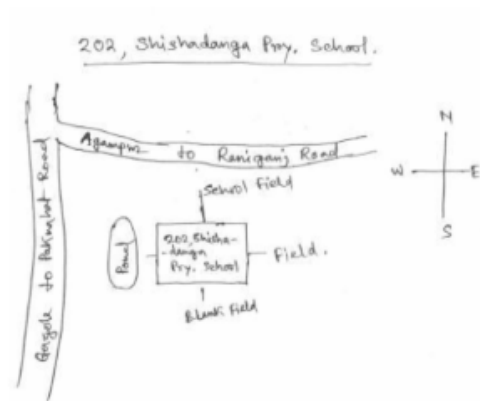

Nazri Naksha