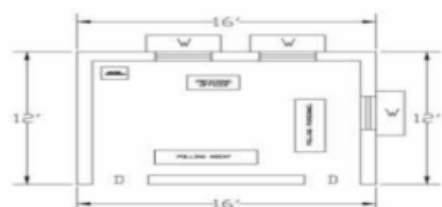

নির্বাচক নিবন্ধন আধিকারিকের স্বাক্ষর

Nazri Naksha

Google Map View

Polling Station Building Front View

Polling Station Front View

Cad View

Key MAP View

1 নাম : হপনা হেদ্রম পিতার নাম: চন্দ্র হেদ্রম বাড়ির নং : N0088 বয়স : 27 লিঙ্গ : পুরুষ	UQX2374957 ফটো উপলব্ধ	2 নাম : লতিকা কোল স্বামীর নাম: বচন হাঁসদা বাড়ির নং : n0175 বয়স : 32 লিঙ্গ : মহিলা	UQX1364116 ফটো উপলব্ধ	3 নাম : সুমিত্রা মার্ভি পিতার নাম: মুনসী মার্ভি বাড়ির নং : এন0010 বয়স : 26 লিঙ্গ : মহিলা	UQX2171056 ফটো উপলব্ধ
4 নাম : পূর্ণিমা সরকার স্বামীর নাম: রতন মন্ডল বাড়ির নং : নতুন বয়স : 27 লিঙ্গ : মহিলা	UQX2637817 ফটো উপলব্ধ	5 নাম : শেফালী মার্ভি পিতার নাম: মুনসি মার্ভি বাড়ির নং : এন0010 বয়স : 25 লিঙ্গ : মহিলা	UQX2171122 ফটো উপলব্ধ	6 নাম : জয়ন্তি হাঁসদা স্বামীর নাম: অক্ষমণী হাঁসদা বাড়ির নং : n0175 বয়স : 51 লিঙ্গ : মহিলা	UQX2339513 ফটো উপলব্ধ
7 নাম : সোনালী কোল স্বামীর নাম: রাজ হাঁসদা বাড়ির নং : N0175 বয়স : 26 লিঙ্গ : মহিলা	UQX2005148 ফটো উপলব্ধ	8 নাম : রাম সরেন পিতার নাম: কবিরাজ সরেন বাড়ির নং : n0007 বয়স : 53 লিঙ্গ : পুরুষ	UQX2280550 ফটো উপলব্ধ	9 নাম : রাজ হাঁসদা পিতার নাম: অক্ষমণী হাঁসদা বাড়ির নং : n0175 বয়স : 28 লিঙ্গ : পুরুষ	UQX1881713 ফটো উপলব্ধ
10 নাম : বচন হাঁসদা মায়ের নাম: চেবরী মার্ভি বাড়ির নং : n0175 বয়স : 38 লিঙ্গ : পুরুষ	UQX1187202 ফটো উপলব্ধ	11 নাম : সরলা টুডু স্বামীর নাম: সজান বাক্কে বাড়ির নং : N0088 বয়স : 26 লিঙ্গ : মহিলা	UQX2374767 ফটো উপলব্ধ	12 নাম : দেবনাথ চড়ে পিতার নাম: মারাং চড়ে বাড়ির নং : n0030 বয়স : 29 লিঙ্গ : পুরুষ	UQX1758119 ফটো উপলব্ধ
13 নাম : শান্তি সরেন স্বামীর নাম: মারাং চড়ে বাড়ির নং : n0030 বয়স : 50 লিঙ্গ : মহিলা	WB/06/040/489033 ফটো উপলব্ধ	14 নাম : সুরজমুনি কিঙ্ক স্বামীর নাম: চুণ্ডা সরেন বাড়ির নং : n0007 বয়স : 68 লিঙ্গ : মহিলা	JQG1524107 ফটো উপলব্ধ	15 নাম : ছিতা টুডু স্বামীর নাম: টুইলা বাক্কে বাড়ির নং : n0088 বয়স : 51 লিঙ্গ : মহিলা	WB/06/040/489132 ফটো উপলব্ধ
16 নাম : রঞ্জিত বর্মন পিতার নাম: গৌরান্ধ বর্মন বাড়ির নং : n0207 বয়স : 37 লিঙ্গ : পুরুষ	UQX1503184 ফটো উপলব্ধ	17 নাম : লক্ষ্মী টুডু পিতার নাম: মানু টুডু বাড়ির নং : এন0009 বয়স : 38 লিঙ্গ : মহিলা	UQX2171247 ফটো উপলব্ধ	18 নাম : দুলের হাঁসদা স্বামীর নাম: ডুগরু চড়ে বাড়ির নং : n0199 বয়স : 56 লিঙ্গ : মহিলা	WB/06/040/525006 ফটো উপলব্ধ
19 নাম : সরেন হাম্মা স্বামীর নাম: মনু টুডু বাড়ির নং : n0009 বয়স : 57 লিঙ্গ : মহিলা	WB/06/040/489458 ফটো উপলব্ধ	20 নাম : মন্দিরা মূর্ম স্বামীর নাম: মিঠুন কর্মকার বাড়ির নং : n0175 বয়স : 32 লিঙ্গ : মহিলা	UQX1503366 ফটো উপলব্ধ	21 নাম : কাজরু হাঁসদা পিতার নাম: আকাল বাড়ির নং : n0175 বয়স : 45 লিঙ্গ : পুরুষ	JQG2240919 ফটো উপলব্ধ
22 নাম : ইসিয়াস টুডু পিতার নাম: মনু টুডু বাড়ির নং : n0009 বয়স : 36 লিঙ্গ : পুরুষ	UQX1363894 ফটো উপলব্ধ	23 নাম : অক্ষমণী হাঁসদা পিতার নাম: আকাল হাঁসদা বাড়ির নং : n0175 বয়স : 54 লিঙ্গ : পুরুষ	WB/06/040/489275 ফটো উপলব্ধ	24 নাম : বান্দুয়া হাঁসদা পিতার নাম: আকাল হাঁসদা বাড়ির নং : n0175 বয়স : 56 লিঙ্গ : পুরুষ	WB/06/040/489273 ফটো উপলব্ধ
25 নাম : সাজলী টুডু পিতার নাম: কালু টুডু বাড়ির নং : n0010 বয়স : 54 লিঙ্গ : মহিলা	WB/06/040/489484 ফটো উপলব্ধ	Q 26 নাম : মিঠুন হাঁসদা পিতার নাম: বান্দুয়া হাঁসদা বাড়ির নং : N0175 বয়স : 32 লিঙ্গ : পুরুষ	UQX2005338 ফটো উপলব্ধ	27 নাম : মারাং পিতার নাম: মুন্সী বাড়ির নং : n0030 বয়স : 53 লিঙ্গ : পুরুষ	UQX2280436 ফটো উপলব্ধ
28 নাম : মনিকা সরেন পিতার নাম: সূর্য সরেন বাড়ির নং : N0007 বয়স : 28 লিঙ্গ : মহিলা	UQX1973478 ফটো উপলব্ধ	29 নাম : খ্রীষ্টোফার সরেন পিতার নাম: সূর্য সরেন বাড়ির নং : n0007 বয়স : 30 লিঙ্গ : পুরুষ	UQX1644004 ফটো উপলব্ধ	30 নাম : সুশীলা হাঁসদা স্বামীর নাম: সূর্য সরেন বাড়ির নং : n0007 বয়স : 46 লিঙ্গ : মহিলা	JQG1522101 ফটো উপলব্ধ