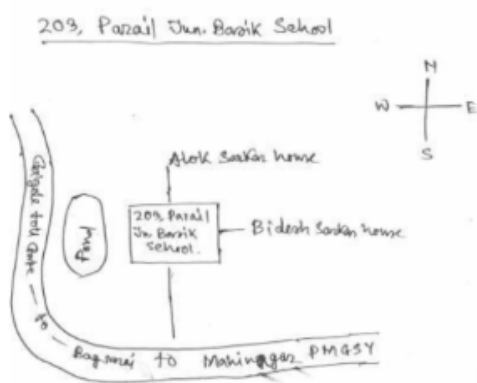

নির্বাচক নিবন্ধন আধিকারিকের স্বাক্ষর

Nazri Naksha

Google Map View

Polling Station Building Front View

Polling Station Front View

Cad View

Key MAP View

1 নাম : হপনা হেদ্রম পিতার নাম: চন্দ্র হেদ্রম বাড়ির নং : N0088 বয়স : 27 লিঙ্গ : পুরুষ	UQX2374957 ফটো উপলব্ধ	2 নাম : লতিকা কোল স্বামীর নাম: বচন হাঁসদা বাড়ির নং : n0175 বয়স : 32 লিঙ্গ : মহিলা	UQX1364116 ফটো উপলব্ধ	3 নাম : সুমিত্রা মার্ভি পিতার নাম: মুনসী মার্ভি বাড়ির নং : এন0010 বয়স : 26 লিঙ্গ : মহিলা	UQX2171056 ফটো উপলব্ধ
4 নাম : পূর্ণিমা সরকার স্বামীর নাম: রতন মন্ডল বাড়ির নং : নতুন বয়স : 27 লিঙ্গ : মহিলা	UQX2637817 ফটো উপলব্ধ	5 নাম : শেফালী মার্ভি পিতার নাম: মুনসি মার্ভি বাড়ির নং : এন0010 বয়স : 25 লিঙ্গ : মহিলা	UQX2171122 ফটো উপলব্ধ	6 নাম : জয়ন্তি হাঁসদা স্বামীর নাম: অক্ষমণী হাঁসদা বাড়ির নং : n0175 বয়স : 51 লিঙ্গ : মহিলা	UQX2339513 ফটো উপলব্ধ
7 নাম : সোনালী কোল স্বামীর নাম: রাজ হাঁসদা বাড়ির নং : N0175 বয়স : 26 লিঙ্গ : মহিলা	UQX2005148 ফটো উপলব্ধ	8 নাম : রাম সরেন পিতার নাম: কবিরাজ সরেন বাড়ির নং : n0007 বয়স : 53 লিঙ্গ : পুরুষ	UQX2280550 ফটো উপলব্ধ	9 নাম : রাজ হাঁসদা পিতার নাম: অক্ষমণী হাঁসদা বাড়ির নং : n0175 বয়স : 28 লিঙ্গ : পুরুষ	UQX1881713 ফটো উপলব্ধ
10 নাম : বচন হাঁসদা মায়ের নাম: চেবরী মার্ভি বাড়ির নং : n0175 বয়স : 38 লিঙ্গ : পুরুষ	UQX1187202 ফটো উপলব্ধ	11 নাম : সরলা টুডু স্বামীর নাম: সজান বাক্কে বাড়ির নং : N0088 বয়স : 26 লিঙ্গ : মহিলা	UQX2374767 ফটো উপলব্ধ	12 নাম : দেবনাথ চড়ে পিতার নাম: মারাং চড়ে বাড়ির নং : n0030 বয়স : 29 লিঙ্গ : পুরুষ	UQX1758119 ফটো উপলব্ধ
13 নাম : শান্তি সরেন স্বামীর নাম: মারাং চড়ে বাড়ির নং : n0030 বয়স : 50 লিঙ্গ : মহিলা	WB/06/040/489033 ফটো উপলব্ধ	14 নাম : সুরজমুনি কিঙ্ক স্বামীর নাম: চুণ্ডা সরেন বাড়ির নং : n0007 বয়স : 68 লিঙ্গ : মহিলা	JQG1524107 ফটো উপলব্ধ	15 নাম : ছিতা টুডু স্বামীর নাম: টুইলা বাক্কে বাড়ির নং : n0088 বয়স : 51 লিঙ্গ : মহিলা	WB/06/040/489132 ফটো উপলব্ধ
16 নাম : রঞ্জিত বর্মন পিতার নাম: গৌরান্ধ বর্মন বাড়ির নং : n0207 বয়স : 37 লিঙ্গ : পুরুষ	UQX1503184 ফটো উপলব্ধ	17 নাম : লক্ষ্মী টুডু পিতার নাম: মানু টুডু বাড়ির নং : এন0009 বয়স : 38 লিঙ্গ : মহিলা	UQX2171247 ফটো উপলব্ধ	18 নাম : দুলের হাঁসদা স্বামীর নাম: ডুগরু চড়ে বাড়ির নং : n0199 বয়স : 56 লিঙ্গ : মহিলা	WB/06/040/525006 ফটো উপলব্ধ
19 নাম : সরেন হাম্মা স্বামীর নাম: মনু টুডু বাড়ির নং : n0009 বয়স : 57 লিঙ্গ : মহিলা	WB/06/040/489458 ফটো উপলব্ধ	20 নাম : মন্দিরা মূর্ম স্বামীর নাম: মিঠুন কর্মকার বাড়ির নং : n0175 বয়স : 32 লিঙ্গ : মহিলা	UQX1503366 ফটো উপলব্ধ	21 নাম : কাজরু হাঁসদা পিতার নাম: আকাল বাড়ির নং : n0175 বয়স : 45 লিঙ্গ : পুরুষ	JQG2240919 ফটো উপলব্ধ
22 নাম : ইসিয়াস টুডু পিতার নাম: মনু টুডু বাড়ির নং : n0009 বয়স : 36 লিঙ্গ : পুরুষ	UQX1363894 ফটো উপলব্ধ	23 নাম : অক্ষমণী হাঁসদা পিতার নাম: আকাল হাঁসদা বাড়ির নং : n0175 বয়স : 54 লিঙ্গ : পুরুষ	WB/06/040/489275 ফটো উপলব্ধ	24 নাম : বান্দুয়া হাঁসদা পিতার নাম: আকাল হাঁসদা বাড়ির নং : n0175 বয়স : 56 লিঙ্গ : পুরুষ	WB/06/040/489273 ফটো উপলব্ধ
25 নাম : সাজলী টুডু পিতার নাম: কালু টুডু বাড়ির নং : n0010 বয়স : 54 লিঙ্গ : মহিলা	WB/06/040/489484 ফটো উপলব্ধ	Q 26 নাম : মিঠুন হাঁসদা পিতার নাম: বান্দুয়া হাঁসদা বাড়ির নং : N0175 বয়স : 32 লিঙ্গ : পুরুষ	UQX2005338 ফটো উপলব্ধ	27 নাম : মারাং পিতার নাম: মুন্সী বাড়ির নং : n0030 বয়স : 53 লিঙ্গ : পুরুষ	UQX2280436 ফটো উপলব্ধ
28 নাম : মনিকা সরেন পিতার নাম: সূর্য সরেন বাড়ির নং : N0007 বয়স : 28 লিঙ্গ : মহিলা	UQX1973478 ফটো উপলব্ধ	29 নাম : খ্রীষ্টোফার সরেন পিতার নাম: সূর্য সরেন বাড়ির নং : n0007 বয়স : 30 লিঙ্গ : পুরুষ	UQX1644004 ফটো উপলব্ধ	30 নাম : সুশীলা হাঁসদা স্বামীর নাম: সূর্য সরেন বাড়ির নং : n0007 বয়স : 46 লিঙ্গ : মহিলা	JQG1522101 ফটো উপলব্ধ