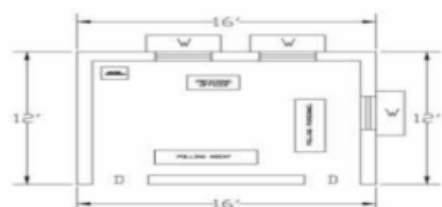

নির্বাচক নিবন্ধন আধিকারিকের স্বাক্ষর

Nazri Naksha

Google Map View

Polling Station Building Front View

Polling Station Front View

Cad View

Key MAP View

1 নাম : সুজিত মর্মু পিতার নাম: বান্দলু মর্মু বাড়ির নং : এন0129 বয়স : 21 লিঙ্গ : পুরুষ	UQX2626018 ফটো উপলব্ধ	2 নাম : ধানী হেমব্রম স্বামীর নাম: বুধরাই হেমব্রম বাড়ির নং : নং149 বয়স : 30 লিঙ্গ : মহিলা	UQX2370385 ফটো উপলব্ধ	3 নাম : মুঞ্জী টুডু স্বামীর নাম: চুঙা মর্মু বাড়ির নং : n0120 বয়স : 51 লিঙ্গ : মহিলা	JQG0919449 ফটো উপলব্ধ
4 নাম : শ্যামল মর্মু পিতার নাম: সরকার মর্মু বাড়ির নং : n0146 বয়স : 41 লিঙ্গ : পুরুষ	JQG2773125 ফটো উপলব্ধ	5 নাম : দুলাল মার্ভি স্বামীর নাম: মঙ্গল মর্মু বাড়ির নং : n0120 বয়স : 71 লিঙ্গ : মহিলা	JQG0919415 ফটো উপলব্ধ	6 নাম : লুদগি মর্মু স্বামীর নাম: সুশীল সরেন বাড়ির নং : n0250 বয়স : 29 লিঙ্গ : মহিলা	UQX1882661 ফটো উপলব্ধ
7 নাম : তালা মর্মু স্বামীর নাম: মহেশ হাঁসদা বাড়ির নং : n0137 বয়স : 59 লিঙ্গ : মহিলা	JQG0923706 ফটো উপলব্ধ	8 নাম : মুংলী বেসরা স্বামীর নাম: চুরকা বাড়ির নং : n0006 বয়স : 55 লিঙ্গ : মহিলা	JQG0919126 ফটো উপলব্ধ	9 নাম : সাজ্জলী সরেন স্বামীর নাম: সোম হাঁসদা বাড়ির নং : n0133 বয়স : 69 লিঙ্গ : মহিলা	JQG0923722 ফটো উপলব্ধ
10 নাম : রিয়া আক্তার বানু স্বামীর নাম: আফসার হোসেন বাড়ির নং : n0100 বয়স : 28 লিঙ্গ : মহিলা	UQX1882760 ফটো উপলব্ধ	11 নাম : বালো মর্মু স্বামীর নাম: মঙ্গল বাড়ির নং : n0149 বয়স : 67 লিঙ্গ : মহিলা	JQG0919456 ফটো উপলব্ধ	12 নাম : রবীন মার্ভি পিতার নাম: টুইলা মার্ভি বাড়ির নং : n0144 বয়স : 51 লিঙ্গ : পুরুষ	JQG0919522 ফটো উপলব্ধ
13 নাম : জয়ন্তী হাঁসদা পিতার নাম: হেপেন হাঁসদা বাড়ির নং : নং146 বয়স : 32 লিঙ্গ : মহিলা	UQX1366350 ফটো উপলব্ধ	14 নাম : সাবিত্রী মার্ভি স্বামীর নাম: রমেন সরেন বাড়ির নং : N0006 বয়স : 34 লিঙ্গ : মহিলা	UQX1907039 ফটো উপলব্ধ	15 নাম : সুস্মিতা মর্মু পিতার নাম: জাংলা মর্মু বাড়ির নং : এন0146 বয়স : 22 লিঙ্গ : মহিলা	UQX2532398 ফটো উপলব্ধ
16 নাম : রাজা মর্মু পিতার নাম: শ্যাম মর্মু বাড়ির নং : n0121 বয়স : 30 লিঙ্গ : পুরুষ	UQX1644947 ফটো উপলব্ধ	17 নাম : ধুমা মর্মু পিতার নাম: জীবন মর্মু বাড়ির নং : n0121 বয়স : 46 লিঙ্গ : পুরুষ	JQG2572329 ফটো উপলব্ধ	18 নাম : জীবন মর্মু পিতার নাম: ধুমা মর্মু বাড়ির নং : এন0121 বয়স : 26 লিঙ্গ : পুরুষ	UQX2168524 ফটো উপলব্ধ
19 নাম : সুজল মর্মু পিতার নাম: সরকার মর্মু বাড়ির নং : n0146 বয়স : 38 লিঙ্গ : পুরুষ	JQG2815256 ফটো উপলব্ধ	20 নাম : বাবলু চড়ে পিতার নাম: সমাই চড়ে বাড়ির নং : n0103 বয়স : 44 লিঙ্গ : পুরুষ	JQG2570034 ফটো উপলব্ধ	21 নাম : মাকলু হাঁসদা স্বামীর নাম: তালা বাড়ির নং : n0153 বয়স : 55 লিঙ্গ : মহিলা	JQG0923631 ফটো উপলব্ধ
22 নাম : সাজ্জলী টুডু পিতার নাম: হোট টুডু বাড়ির নং : n0121 বয়স : 52 লিঙ্গ : পুরুষ	JQG0919217 ফটো উপলব্ধ	23 নাম : কুমার চড়ে পিতার নাম: সোলাই চড়ে বাড়ির নং : n0103 বয়স : 35 লিঙ্গ : পুরুষ	UQX1164961 ফটো উপলব্ধ	24 নাম : মান্দী মর্মু পিতার নাম: জাংলা মর্মু বাড়ির নং : N0146 বয়স : 28 লিঙ্গ : মহিলা	UQX1974021 ফটো উপলব্ধ
25 নাম : আসতারুল মিয়া পিতার নাম: গফর মিয়া বাড়ির নং : n0100 বয়স : 38 লিঙ্গ : পুরুষ	UQX1364777 ফটো উপলব্ধ	26 নাম : সুরধনী মর্মু পিতার নাম: সরকার মর্মু বাড়ির নং : n0146 বয়স : 38 লিঙ্গ : মহিলা	UQX1164912 ফটো উপলব্ধ	27 নাম : হিন্সি মর্মু স্বামীর নাম: বাবলু চড়ে বাড়ির নং : n0103 বয়স : 38 লিঙ্গ : মহিলা	UQX1364686 ফটো উপলব্ধ
28 নাম : জেমিন সুলতানা স্বামীর নাম: আতাউর মিয়া বাড়ির নং : n0100 বয়স : 34 লিঙ্গ : মহিলা	UQX1266576 ফটো উপলব্ধ	29 নাম : আনতি কিকু স্বামীর নাম: স্বপন হেমব্রম বাড়ির নং : N0149 বয়স : 33 লিঙ্গ : মহিলা	UQX2006591 ফটো উপলব্ধ	30 নাম : নিখিল হাঁসদা পিতার নাম: মহেশ হাঁসদা বাড়ির নং : 137 বয়স : 30 লিঙ্গ : পুরুষ	UQX1974203 ফটো উপলব্ধ