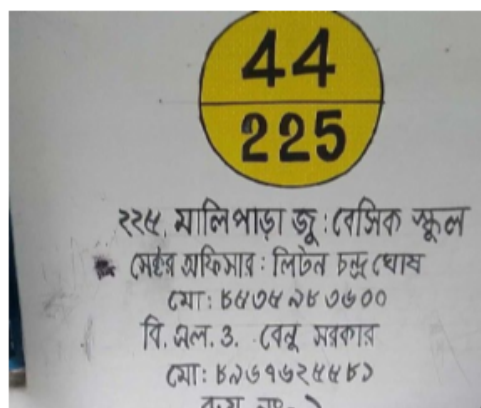

নির্বাচক নিবন্ধন আধিকারিকের স্বাক্ষর

Nazri Naksha

Google Map View

Polling Station Building Front View

Polling Station Front View

Cad View

Key MAP View

1 নাম : সুজিত মর্মু পিতার নাম: বান্দলু মর্মু বাড়ির নং : এন0129 বয়স : 21 লিঙ্গ : পুরুষ	UQX2626018 ফটো উপলব্ধ	2 নাম : ধানী হেমব্রম স্বামীর নাম: বুধরাই হেমব্রম বাড়ির নং : নং149 বয়স : 30 লিঙ্গ : মহিলা	UQX2370385 ফটো উপলব্ধ	3 নাম : মুঞ্জী টুডু স্বামীর নাম: চুঙা মর্মু বাড়ির নং : n0120 বয়স : 51 লিঙ্গ : মহিলা	JQG0919449 ফটো উপলব্ধ
4 নাম : শ্যামল মর্মু পিতার নাম: সরকার মর্মু বাড়ির নং : n0146 বয়স : 41 লিঙ্গ : পুরুষ	JQG2773125 ফটো উপলব্ধ	5 নাম : দুলাল মার্ভি স্বামীর নাম: মঙ্গল মর্মু বাড়ির নং : n0120 বয়স : 71 লিঙ্গ : মহিলা	JQG0919415 ফটো উপলব্ধ	6 নাম : লুদগি মর্মু স্বামীর নাম: সুশীল সরেন বাড়ির নং : n0250 বয়স : 29 লিঙ্গ : মহিলা	UQX1882661 ফটো উপলব্ধ
7 নাম : তালা মর্মু স্বামীর নাম: মহেশ হাঁসদা বাড়ির নং : n0137 বয়স : 59 লিঙ্গ : মহিলা	JQG0923706 ফটো উপলব্ধ	8 নাম : মুংলী বেসরা স্বামীর নাম: চুরকা বাড়ির নং : n0006 বয়স : 55 লিঙ্গ : মহিলা	JQG0919126 ফটো উপলব্ধ	9 নাম : সাজ্জলী সরেন স্বামীর নাম: সোম হাঁসদা বাড়ির নং : n0133 বয়স : 69 লিঙ্গ : মহিলা	JQG0923722 ফটো উপলব্ধ
10 নাম : রিয়া আক্তার বানু স্বামীর নাম: আফসার হোসেন বাড়ির নং : n0100 বয়স : 28 লিঙ্গ : মহিলা	UQX1882760 ফটো উপলব্ধ	11 নাম : বালো মর্মু স্বামীর নাম: মঙ্গল বাড়ির নং : n0149 বয়স : 67 লিঙ্গ : মহিলা	JQG0919456 ফটো উপলব্ধ	12 নাম : রবীন মার্ভি পিতার নাম: টুইলা মার্ভি বাড়ির নং : n0144 বয়স : 51 লিঙ্গ : পুরুষ	JQG0919522 ফটো উপলব্ধ
13 নাম : জয়ন্তী হাঁসদা পিতার নাম: হেপেন হাঁসদা বাড়ির নং : নং146 বয়স : 32 লিঙ্গ : মহিলা	UQX1366350 ফটো উপলব্ধ	14 নাম : সাবিত্রী মার্ভি স্বামীর নাম: রমেন সরেন বাড়ির নং : N0006 বয়স : 34 লিঙ্গ : মহিলা	UQX1907039 ফটো উপলব্ধ	15 নাম : সুস্মিতা মর্মু পিতার নাম: জাংলা মর্মু বাড়ির নং : এন0146 বয়স : 22 লিঙ্গ : মহিলা	UQX2532398 ফটো উপলব্ধ
16 নাম : রাজা মর্মু পিতার নাম: শ্যাম মর্মু বাড়ির নং : n0121 বয়স : 30 লিঙ্গ : পুরুষ	UQX1644947 ফটো উপলব্ধ	17 নাম : ধুমা মর্মু পিতার নাম: জীবন মর্মু বাড়ির নং : n0121 বয়স : 46 লিঙ্গ : পুরুষ	JQG2572329 ফটো উপলব্ধ	18 নাম : জীবন মর্মু পিতার নাম: ধুমা মর্মু বাড়ির নং : এন0121 বয়স : 26 লিঙ্গ : পুরুষ	UQX2168524 ফটো উপলব্ধ
19 নাম : সুজল মর্মু পিতার নাম: সরকার মর্মু বাড়ির নং : n0146 বয়স : 38 লিঙ্গ : পুরুষ	JQG2815256 ফটো উপলব্ধ	20 নাম : বাবলু চড়ে পিতার নাম: সমাই চড়ে বাড়ির নং : n0103 বয়স : 44 লিঙ্গ : পুরুষ	JQG2570034 ফটো উপলব্ধ	21 নাম : মাকলু হাঁসদা স্বামীর নাম: তালা বাড়ির নং : n0153 বয়স : 55 লিঙ্গ : মহিলা	JQG0923631 ফটো উপলব্ধ
22 নাম : সাজ্জলী টুডু পিতার নাম: হোট টুডু বাড়ির নং : n0121 বয়স : 52 লিঙ্গ : পুরুষ	JQG0919217 ফটো উপলব্ধ	23 নাম : কুমার চড়ে পিতার নাম: সোলাই চড়ে বাড়ির নং : n0103 বয়স : 35 লিঙ্গ : পুরুষ	UQX1164961 ফটো উপলব্ধ	24 নাম : মান্দী মর্মু পিতার নাম: জাংলা মর্মু বাড়ির নং : N0146 বয়স : 28 লিঙ্গ : মহিলা	UQX1974021 ফটো উপলব্ধ
25 নাম : আসতারুল মিয়া পিতার নাম: গফর মিয়া বাড়ির নং : n0100 বয়স : 38 লিঙ্গ : পুরুষ	UQX1364777 ফটো উপলব্ধ	26 নাম : সুরধনী মর্মু পিতার নাম: সরকার মর্মু বাড়ির নং : n0146 বয়স : 38 লিঙ্গ : মহিলা	UQX1164912 ফটো উপলব্ধ	27 নাম : হিন্সি মর্মু স্বামীর নাম: বাবলু চড়ে বাড়ির নং : n0103 বয়স : 38 লিঙ্গ : মহিলা	UQX1364686 ফটো উপলব্ধ
28 নাম : জেমিন সুলতানা স্বামীর নাম: আতাউর মিয়া বাড়ির নং : n0100 বয়স : 34 লিঙ্গ : মহিলা	UQX1266576 ফটো উপলব্ধ	29 নাম : আনতি কিকু স্বামীর নাম: স্বপন হেমব্রম বাড়ির নং : N0149 বয়স : 33 লিঙ্গ : মহিলা	UQX2006591 ফটো উপলব্ধ	30 নাম : নিখিল হাঁসদা পিতার নাম: মহেশ হাঁসদা বাড়ির নং : 137 বয়স : 30 লিঙ্গ : পুরুষ	UQX1974203 ফটো উপলব্ধ