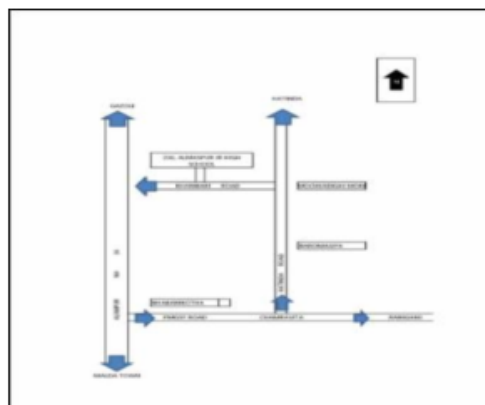

Nazri Naksha