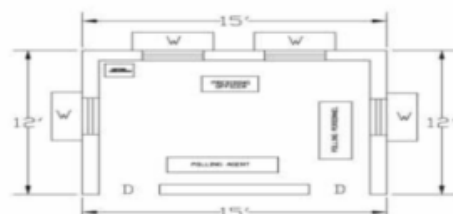

নির্বাচক নিবন্ধন আধিকারিকের স্বাক্ষর

Nazri Naksha

Google Map View

Polling Station Building Front View

Polling Station Front View

Cad View

Key MAP View

1 নাম : মতিলাল টুডু মায়ের নাম: মিরু চড়ে বাড়ির নং : এন0037 বয়স : 24 লিঙ্গ : পুরুষ	UQX2447530 ফটো উপলব্ধ	2 নাম : মিরু চড়ে পিতার নাম: ফুদিরাম চড়ে বাড়ির নং : n0037 বয়স : 45 লিঙ্গ : মহিলা	UQX1504349 ফটো উপলব্ধ	3 নাম : সোনা কিস্কু পিতার নাম: কুশলি কিস্কু বাড়ির নং : n0046 বয়স : 61 লিঙ্গ : মহিলা	WB/06/040/522134 ফটো উপলব্ধ
4 নাম : কবিতা সরকার পিতার নাম: ভিটার সরকার বাড়ির নং : এন0046 বয়স : 32 লিঙ্গ : মহিলা	UQX1351279 ফটো উপলব্ধ	5 নাম : কর্ণেলিয়াস কিস্কু পিতার নাম: কালিতুস কিস্কু বাড়ির নং : - বয়স : 25 লিঙ্গ : পুরুষ	UQX2447373 ফটো উপলব্ধ	6 নাম : শ্যামলী চড়ে পিতার নাম: শংকর চড়ে বাড়ির নং : n0036 বয়স : 30 লিঙ্গ : মহিলা	UQX1645605 ফটো উপলব্ধ
7 নাম : সরলা চড়ে পিতার নাম: শংকর চড়ে বাড়ির নং : n0036 বয়স : 31 লিঙ্গ : মহিলা	UQX1645597 ফটো উপলব্ধ	8 নাম : সুজিত চড়ে পিতার নাম: শঙ্কর চড়ে বাড়ির নং : n0036 বয়স : 36 লিঙ্গ : পুরুষ	JQG2869048 ফটো উপলব্ধ	9 নাম : নোহামার্ডি স্বামীর নাম: শংকর চড়ে বাড়ির নং : n0036 বয়স : 53 লিঙ্গ : মহিলা	WB/06/040/525001 ফটো উপলব্ধ
10 নাম : মুনী মূর্মু স্বামীর নাম: বাগড় টুডু বাড়ির নং : n0034 বয়স : 60 লিঙ্গ : মহিলা	JQG1397629 ফটো উপলব্ধ	11 নাম : কমল টুডু পিতার নাম: বাগড় টুডু বাড়ির নং : n0034 বয়স : 31 লিঙ্গ : পুরুষ	UQX1504398 ফটো উপলব্ধ	12 নাম : সান্তনা হেমব্রম স্বামীর নাম: কমল টুডু বাড়ির নং : N0034 বয়স : 27 লিঙ্গ : মহিলা	UQX1986769 ফটো উপলব্ধ
13 নাম : শকুন্তলা টুডু পিতার নাম: বাগড় টুডু বাড়ির নং : n0034 বয়স : 30 লিঙ্গ : মহিলা	UQX1759067 ফটো উপলব্ধ	14 নাম : রুপমনি বর্মন মন্ডল স্বামীর নাম: অনুপম মন্ডল বাড়ির নং : নং 179 বয়স : 25 লিঙ্গ : মহিলা	UQX2366045 ফটো উপলব্ধ	15 নাম : সুমন মন্ডল পিতার নাম: অধীর মন্ডল বাড়ির নং : এন0042 বয়স : 25 লিঙ্গ : পুরুষ	UQX2121812 ফটো উপলব্ধ
16 নাম : কল্যানী মণ্ডল স্বামীর নাম: ধরনী মণ্ডল বাড়ির নং : n0041 বয়স : 43 লিঙ্গ : মহিলা	JQG2254506 ফটো উপলব্ধ	17 নাম : রীতা মণ্ডল স্বামীর নাম: বাবলু মণ্ডল বাড়ির নং : n0043 বয়স : 42 লিঙ্গ : মহিলা	JQG2567758 ফটো উপলব্ধ	18 নাম : অমিত মন্ডল পিতার নাম: ধরনী মন্ডল বাড়ির নং : এন0041 বয়স : 25 লিঙ্গ : পুরুষ	UQX2121853 ফটো উপলব্ধ
19 নাম : বিলাতু মণ্ডল পিতার নাম: কাহাবু মণ্ডল বাড়ির নং : n0042 বয়স : 72 লিঙ্গ : পুরুষ	WB/06/040/525033 ফটো উপলব্ধ	20 নাম : বিভূতি মণ্ডল পিতার নাম: জজ্বাল মণ্ডল বাড়ির নং : n0044 বয়স : 59 লিঙ্গ : পুরুষ	WB/06/040/525018 ফটো উপলব্ধ	21 নাম : বেবী সরকার (মণ্ডল) স্বামীর নাম: নবানু মণ্ডল বাড়ির নং : n0041 বয়স : 36 লিঙ্গ : মহিলা	UQX1365030 ফটো উপলব্ধ
22 নাম : ধরনী মণ্ডল পিতার নাম: গিজেন মণ্ডল বাড়ির নং : n0041 বয়স : 45 লিঙ্গ : পুরুষ	JQG2254498 ফটো উপলব্ধ	23 নাম : রতন মণ্ডল পিতার নাম: গুনের মণ্ডল বাড়ির নং : n0040 বয়স : 43 লিঙ্গ : পুরুষ	JQG2254571 ফটো উপলব্ধ	24 নাম : জয়জিৎ মন্ডল পিতার নাম: বাবলু মন্ডল বাড়ির নং : n0043 বয়স : 24 লিঙ্গ : পুরুষ	UQX2366839 ফটো উপলব্ধ
25 নাম : বাবলু মণ্ডল পিতার নাম: নির্মল মণ্ডল বাড়ির নং : n0043 বয়স : 52 লিঙ্গ : পুরুষ	JQG1398882 ফটো উপলব্ধ	26 নাম : মদন মন্ডল পিতার নাম: ধরনী মন্ডল বাড়ির নং : এন0041 বয়স : 22 লিঙ্গ : পুরুষ	UQX2538353 ফটো উপলব্ধ	27 নাম : মিনা সরকার(মন্ডল) স্বামীর নাম: পরিতোষ মন্ডল বাড়ির নং : 40 বয়স : 33 লিঙ্গ : মহিলা	UQX1974468 ফটো উপলব্ধ
28 নাম : টুলি মণ্ডল স্বামীর নাম: খগেন মণ্ডল বাড়ির নং : n0018 বয়স : 34 লিঙ্গ : মহিলা	UQX1365022 ফটো উপলব্ধ	29 নাম : নিতা মণ্ডল স্বামীর নাম: গোকুল মণ্ডল বাড়ির নং : n0018 বয়স : 59 লিঙ্গ : মহিলা	WB/06/040/525021 ফটো উপলব্ধ	30 নাম : টুম্পা সরকার (মন্ডল) স্বামীর নাম: রতন মন্ডল বাড়ির নং : n0040 বয়স : 36 লিঙ্গ : মহিলা	UQX0890632 ফটো উপলব্ধ