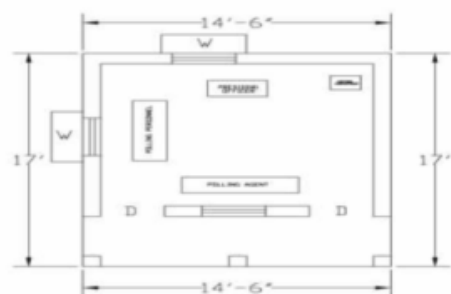

নির্বাচক নিবন্ধন আধিকারিকের স্বাক্ষর

Nazri Naksha

Google Map View

Polling Station Building Front View

Polling Station Front View

Cad View

Key MAP View

1 নাম : শান্তী কিঙ্ক স্বামীর নাম: আমিন টুডু বাড়ির নং : n0026 বয়স : 48 লিঙ্গ : মহিলা	JQG1613801 ফটো উপলব্ধ	2 নাম : সুনিরাম মূর্মু পিতার নাম: কাহা মূর্মু বাড়ির নং : n0034 বয়স : 30 লিঙ্গ : পুরুষ	UQX1883768 ফটো উপলব্ধ	3 নাম : সমাই টুডু পিতার নাম: কাহা টুডু বাড়ির নং : n0034 বয়স : 41 লিঙ্গ : পুরুষ	UQX1166065 ফটো উপলব্ধ
4 নাম : বরণা কর্মকার স্বামীর নাম: দীপক কর্মকার বাড়ির নং : n0018 বয়স : 39 লিঙ্গ : মহিলা	UQX1365691 ফটো উপলব্ধ	5 নাম : অসময় কর্মকার পিতার নাম: হরিপদ কর্মকার বাড়ির নং : n0018 বয়স : 61 লিঙ্গ : পুরুষ	WB/06/040/537003 ফটো উপলব্ধ	6 নাম : নির্মালা কর্মকার স্বামীর নাম: অসময় কর্মকার বাড়ির নং : n0018 বয়স : 51 লিঙ্গ : মহিলা	JQG1399062 ফটো উপলব্ধ
7 নাম : রাজকুমার কর্মকার পিতার নাম: হরিপদ কর্মকার বাড়ির নং : n0018 বয়স : 51 লিঙ্গ : পুরুষ	WB/06/040/537004 ফটো উপলব্ধ	8 নাম : প্রসেনজিৎ কর্মকার পিতার নাম: অসময় কর্মকার বাড়ির নং : n0018 বয়স : 33 লিঙ্গ : পুরুষ	UQX1365600 ফটো উপলব্ধ	9 নাম : দীপক কর্মকার পিতার নাম: হরিপদ কর্মকার বাড়ির নং : n0018 বয়স : 54 লিঙ্গ : পুরুষ	JQG1399070 ফটো উপলব্ধ
10 নাম : সুশান্ত কর্মকার পিতার নাম: অসময় কর্মকার বাড়ির নং : n0018 বয়স : 30 লিঙ্গ : পুরুষ	UQX1646124 ফটো উপলব্ধ	11 নাম : পপি কর্মকার স্বামীর নাম: রাজকুমার বাড়ির নং : n0018 বয়স : 47 লিঙ্গ : মহিলা	JQG2259232 ফটো উপলব্ধ	12 নাম : সুনিরাম টুডু পিতার নাম: রাবন টুডু বাড়ির নং : n0001 বয়স : 35 লিঙ্গ : পুরুষ	UQX1365642 ফটো উপলব্ধ
13 নাম : লক্ষী মার্ভি স্বামীর নাম: সুনিরাম টুডু বাড়ির নং : n0001 বয়স : 35 লিঙ্গ : মহিলা	UQX1365683 ফটো উপলব্ধ	14 নাম : সনেকা টুডু পিতার নাম: সুনিরাম টুডু বাড়ির নং : n0001 বয়স : 24 লিঙ্গ : মহিলা	UQX2364248 ফটো উপলব্ধ	15 নাম : চুমকুই হাসদা স্বামীর নাম: রাবন টুডু বাড়ির নং : n0001 বয়স : 61 লিঙ্গ : মহিলা	JQG2259257 ফটো উপলব্ধ
16 নাম : রাবন টুডু পিতার নাম: খেলা টুডু বাড়ির নং : n0001 বয়স : 71 লিঙ্গ : পুরুষ	JQG2259240 ফটো উপলব্ধ	17 নাম : আরতী দাস স্বামীর নাম: অতুল দাস বাড়ির নং : n0020 বয়স : 54 লিঙ্গ : মহিলা	WB/06/040/537034 ফটো উপলব্ধ	18 নাম : বুলু দাস স্বামীর নাম: গোপালচন্দ্র দাস বাড়ির নং : n0002 বয়স : 76 লিঙ্গ : মহিলা	JQG0933101 ফটো উপলব্ধ
19 নাম : অতুল দাস পিতার নাম: ক্ষুরিরাম দাস বাড়ির নং : n0020 বয়স : 63 লিঙ্গ : পুরুষ	WB/06/040/537033 ফটো উপলব্ধ	20 নাম : উজ্জল সান্দ্রাস পিতার নাম: অতুল দাস বাড়ির নং : n0020 বয়স : 21 লিঙ্গ : পুরুষ	UQX1365667 ফটো উপলব্ধ	21 নাম : নটন প্রমাণিক পিতার নাম: দীনেশ প্রমাণিক বাড়ির নং : N0119 বয়স : 24 লিঙ্গ : পুরুষ	UQX2358935 ফটো উপলব্ধ
22 নাম : আনন্দ মণ্ডল পিতার নাম: কার্তিক চন্দ্র মণ্ডল বাড়ির নং : n0031 বয়স : 48 লিঙ্গ : পুরুষ	UQX2245991 ফটো উপলব্ধ	23 নাম : পরিতোষ মণ্ডল পিতার নাম: নির্মল মণ্ডল বাড়ির নং : n0025 বয়স : 36 লিঙ্গ : পুরুষ	UQX1166040 ফটো উপলব্ধ	24 নাম : সনেকা দাস(মণ্ডল) স্বামীর নাম: কার্তিক মণ্ডল বাড়ির নং : n0019 বয়স : 35 লিঙ্গ : মহিলা	UQX1166016 ফটো উপলব্ধ
Q 25 নাম : ফল্গু মণ্ডল পিতার নাম: বিশ্বনাথ মণ্ডল বাড়ির নং : বয়স : 39 লিঙ্গ : পুরুষ	UQX0897447 ফটো উপলব্ধ	Q 26 নাম : বিশ্বনাথ মণ্ডল পিতার নাম: কার্তিক মণ্ডল বাড়ির নং : বয়স : 61 লিঙ্গ : পুরুষ	WB/06/040/537044 ফটো উপলব্ধ	Q 27 নাম : বিউটি মণ্ডল স্বামীর নাম: গনেশ চন্দ্র মণ্ডল বাড়ির নং : বয়স : 50 লিঙ্গ : মহিলা	JQG2658110 ফটো উপলব্ধ
28 নাম : গনেশ মণ্ডল পিতার নাম: হরেন মণ্ডল বাড়ির নং : n0019 বয়স : 31 লিঙ্গ : পুরুষ	JQG2658102 ফটো উপলব্ধ	29 নাম : শ্যামল মণ্ডল পিতার নাম: সাধু চরন মণ্ডল বাড়ির নং : n0028 বয়স : 41 লিঙ্গ : পুরুষ	JQG2259273 ফটো উপলব্ধ	30 নাম : মিনতী মণ্ডল স্বামীর নাম: বিশ্বনাথ মণ্ডল বাড়ির নং : n0027 বয়স : 55 লিঙ্গ : মহিলা	WB/06/040/537045 ফটো উপলব্ধ