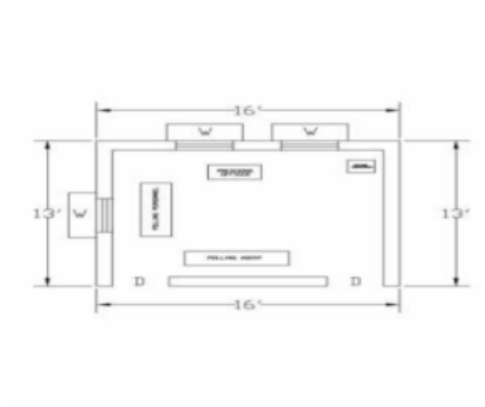

নির্বাচক নিবন্ধন আধিকারিকের স্বাক্ষর

Nazri Naksha

Google Map View

Polling Station Building Front View

Polling Station Front View

Cad View

Key MAP View

1	UQX2624633	ফটো উপলব্ধ	2	UQX1884410	ফটো উপলব্ধ	3	UQX2576858	ফটো উপলব্ধ
নাম : ইলিয়াস সরেন পিতার নাম: বিরাম সরেন বাড়ির নং : নিউ বয়স : 21 লিঙ্গ : পুরুষ			নাম : চুনকু মূর্মু পিতার নাম: গনেশ মূর্মু বাড়ির নং : নতুন বয়স : 29 লিঙ্গ : পুরুষ			নাম : দিনেশ পিতার নাম: তান্তি মূর্মু বাড়ির নং : 128 বয়স : 25 লিঙ্গ : পুরুষ		
4	UQX2251056	ফটো উপলব্ধ	5	UQX1760024	ফটো উপলব্ধ	6	UQX1974963	ফটো উপলব্ধ
নাম : কিষণ হেমরম পিতার নাম: রুপু হেমরম বাড়ির নং : n0069 বয়স : 57 লিঙ্গ : পুরুষ			নাম : অবিনাশ হেমরম পিতার নাম: কিষণ হেমরম বাড়ির নং : n0069 বয়স : 29 লিঙ্গ : পুরুষ			নাম : সাবিত্রী কর্মকার স্বামীর নাম: সফল সরেন বাড়ির নং : 62 বয়স : 28 লিঙ্গ : মহিলা		
7	WB/06/040/531021	ফটো উপলব্ধ	8	JQG2574440	ফটো উপলব্ধ	9	UQX0902478	ফটো উপলব্ধ
নাম : জাসিন টুডু মায়ের নাম: বালকে মূর্মু বাড়ির নং : n0030 বয়স : 55 লিঙ্গ : পুরুষ			নাম : লক্ষন হেমরম পিতার নাম: রুপু হেমরম বাড়ির নং : n0069 বয়স : 39 লিঙ্গ : পুরুষ			নাম : সনমুনি হাঁসদা পিতার নাম: মুন্সী হাঁসদা বাড়ির নং : n0027 বয়স : 37 লিঙ্গ : মহিলা		
10	UQX1760081	ফটো উপলব্ধ	11	JQG2658219	ফটো উপলব্ধ	12	JQG1396589	ফটো উপলব্ধ
নাম : তালা হেদ্রম স্বামীর নাম: মন্ডল টুডু বাড়ির নং : n0030 বয়স : 47 লিঙ্গ : মহিলা			নাম : রুপনী সরেন স্বামীর নাম: জামিন টুডু বাড়ির নং : n0030 বয়স : 50 লিঙ্গ : মহিলা			নাম : পঞ্চম পিতার নাম: চুণ্ডা বাড়ির নং : n0030 বয়স : 57 লিঙ্গ : পুরুষ		
13	UQX0902411	ফটো উপলব্ধ	14	UQX0902403	ফটো উপলব্ধ	15	JQG1613074	ফটো উপলব্ধ
নাম : প্রদীপ হেমরম পিতার নাম: রুপু হেমরম বাড়ির নং : n0069 বয়স : 39 লিঙ্গ : পুরুষ			নাম : গোপীনাথ হেমরম পিতার নাম: রুপু হেমরম বাড়ির নং : n0069 বয়স : 42 লিঙ্গ : পুরুষ			নাম : সীতা হাঁসদা পিতার নাম: মঙ্গল হাঁসদা বাড়ির নং : n0027 বয়স : 72 লিঙ্গ : মহিলা		
16	UQX1021179	ফটো উপলব্ধ	17	UQX1166453	ফটো উপলব্ধ	18	RBT1851138	ফটো উপলব্ধ
নাম : মরিয়ম বিবি পিতার নাম: সাহেব সরেন বাড়ির নং : n0022 বয়স : 31 লিঙ্গ : মহিলা			নাম : মিরি টুডু পিতার নাম: মুগলা টুডু বাড়ির নং : n0070 বয়স : 40 লিঙ্গ : মহিলা			নাম : চম্পা হাসদা স্বামীর নাম: সেনাথ হেমরম বাড়ির নং : N0063 বয়স : 28 লিঙ্গ : মহিলা		
19	UQX2624567	ফটো উপলব্ধ	20	UQX2253367	ফটো উপলব্ধ	21	JQG2257616	ফটো উপলব্ধ
নাম : ফুলমনি সরেন পিতার নাম: বিরাম সরেন বাড়ির নং : নিউ বয়স : 22 লিঙ্গ : মহিলা			নাম : তুলসী মূর্মু স্বামীর নাম: মুনাশি হাঁসদা বাড়ির নং : n0027 বয়স : 59 লিঙ্গ : মহিলা			নাম : গোবিন পিতার নাম: হেটু মূর্মু বাড়ির নং : n0028 বয়স : 61 লিঙ্গ : পুরুষ		
22	WB/06/040/531151	ফটো উপলব্ধ	23	UQX1166495	ফটো উপলব্ধ	24	JQG2257731	ফটো উপলব্ধ
নাম : সরেন বিরাম পিতার নাম: সরাই বাড়ির নং : n0061 বয়স : 49 লিঙ্গ : পুরুষ			নাম : লক্ষীরাম সরেন পিতার নাম: সরাই সরেন বাড়ির নং : n0061 বয়স : 41 লিঙ্গ : পুরুষ			নাম : আলো সরকার স্বামীর নাম: রঘুরাম সরকার বাড়ির নং : n0046 বয়স : 50 লিঙ্গ : মহিলা		
25	UQX1884451	ফটো উপলব্ধ	26	UQX2734028	ফটো উপলব্ধ	27	WB/06/040/531163	ফটো উপলব্ধ
নাম : পবিত্র সরকার পিতার নাম: রঘুরাম সরকার বাড়ির নং : n0046 বয়স : 28 লিঙ্গ : পুরুষ			নাম : পার্বতী হাঁসদা স্বামীর নাম: কিষণ হেমরম বাড়ির নং : n0083 বয়স : 57 লিঙ্গ : মহিলা			নাম : ফুলমনি সরেন স্বামীর নাম: রুপু হেমরম বাড়ির নং : n0069 বয়স : 86 লিঙ্গ : মহিলা		
28	WB/06/040/531160	ফটো উপলব্ধ	29	UQX2258531	ফটো উপলব্ধ	30	UQX2363687	ফটো উপলব্ধ
নাম : পার্বতী মার্ভি স্বামীর নাম: রবীন বাড়ির নং : n0063 বয়স : 54 লিঙ্গ : মহিলা			নাম : জবা টুডু স্বামীর নাম: গোবিন মূর্মু বাড়ির নং : n0028 বয়স : 56 লিঙ্গ : মহিলা			নাম : সোনামনি সরেন পিতার নাম: বিরাম সরেন বাড়ির নং : nং061 বয়স : 26 লিঙ্গ : মহিলা		