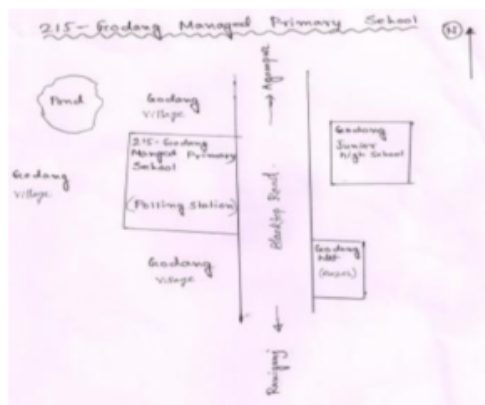

Nazri Naksha