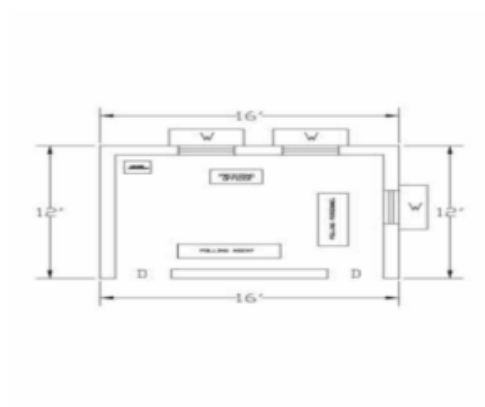

নির্বাচক নিবন্ধন আধিকারিকের স্বাক্ষর

Nazri Naksha

Google Map View

Polling Station Building Front View

Polling Station Front View

Cad View

Key MAP View

1 নাম : নিতাই মন্ডল পিতার নাম: ভজহরি মন্ডল বাড়ির নং : n0052 বয়স : 29 লিঙ্গ : পুরুষ	UQX1888650 ফটো উপলব্ধ	2 নাম : লুক চড়ে মায়ের নাম: সেফানিয়েল চড়ে বাড়ির নং : n0261 বয়স : 47 লিঙ্গ : পুরুষ	UQX1651694 ফটো উপলব্ধ	3 নাম : ভজহরি মন্ডল পিতার নাম: পরেশ মন্ডল বাড়ির নং : n0052 বয়স : 55 লিঙ্গ : পুরুষ	JQG1243997 ফটো উপলব্ধ
4 নাম : রুথ মার্ভি স্বামীর নাম: সেফানিয়েল চড়ে বাড়ির নং : n0261 বয়স : 58 লিঙ্গ : মহিলা	UQX1509272 ফটো উপলব্ধ	5 নাম : পৌর মন্ডল পিতার নাম: ভজহরি মন্ডল বাড়ির নং : N0052 বয়স : 26 লিঙ্গ : পুরুষ	UQX2040335 ফটো উপলব্ধ	6 নাম : আমদী সুলতান স্বামীর নাম: ভজহরি মন্ডল বাড়ির নং : n0052 বয়স : 58 লিঙ্গ : মহিলা	JQG1243393 ফটো উপলব্ধ
7 নাম : সুবর্ণা তরফদার মন্ডল স্বামীর নাম: নিতাই মন্ডল বাড়ির নং : এন0052 বয়স : 22 লিঙ্গ : মহিলা	UQX2707636 ফটো উপলব্ধ	8 নাম : বর্না সরকার স্বামীর নাম: অমলেন্দু সরকার বাড়ির নং : n0303 বয়স : 31 লিঙ্গ : মহিলা	UQX1465186 ফটো উপলব্ধ	9 নাম : মনোজ মন্ডল পিতার নাম: শরৎ মন্ডল বাড়ির নং : n0105 বয়স : 30 লিঙ্গ : পুরুষ	UQX1509447 ফটো উপলব্ধ
10 নাম : ভীম মুর্মু পিতার নাম: মহরিল মুর্মু বাড়ির নং : n0030 বয়স : 29 লিঙ্গ : পুরুষ	UQX1762236 ফটো উপলব্ধ	11 নাম : মামোনি হাঁসদা স্বামীর নাম: ভীম মুর্মু বাড়ির নং : N0030 বয়স : 27 লিঙ্গ : মহিলা	UQX1976901 ফটো উপলব্ধ	12 নাম : রাজকুমার সরেন পিতার নাম: চুন সরেন বাড়ির নং : N0030 বয়স : 27 লিঙ্গ : পুরুষ	UQX1987395 ফটো উপলব্ধ
13 নাম : কুসুমি সরকার মন্ডল স্বামীর নাম: প্রসেনজিত মন্ডল বাড়ির নং : এন0030 বয়স : 23 লিঙ্গ : মহিলা	UQX2453108 ফটো উপলব্ধ	14 নাম : কল্পনা কিকু পিতার নাম: মদন কিকু বাড়ির নং : নতুন বয়স : 22 লিঙ্গ : মহিলা	UQX2557296 ফটো উপলব্ধ	15 নাম : পৌরী মুর্মু পিতার নাম: মোহোরিল মুর্মু বাড়ির নং : n0030 বয়স : 32 লিঙ্গ : মহিলা	UQX1269158 ফটো উপলব্ধ
16 নাম : বিটিয়া কিকু স্বামীর নাম: মহরিল মুর্মু বাড়ির নং : n0030 বয়স : 67 লিঙ্গ : মহিলা	JQG1245281 ফটো উপলব্ধ	17 নাম : ধুম সরেন পিতার নাম: চুন সরেন বাড়ির নং : n0030 বয়স : 36 লিঙ্গ : মহিলা	UQX0928937 ফটো উপলব্ধ	18 নাম : মামনী চৌধুরী স্বামীর নাম: অনিমেশ মন্ডল বাড়ির নং : এন0029 বয়স : 26 লিঙ্গ : মহিলা	UQX2066660 ফটো উপলব্ধ
19 নাম : দেবীরাম টুডু পিতার নাম: মনোজ টুডু বাড়ির নং : এন0185 বয়স : 25 লিঙ্গ : পুরুষ	UQX2152783 ফটো উপলব্ধ	20 নাম : পূজা বর্মন পিতার নাম: বৈদ্যনাথ বর্মন বাড়ির নং : নতুন বয়স : 23 লিঙ্গ : মহিলা	UQX2559193 ফটো উপলব্ধ	21 নাম : আশা বর্মন (মন্ডল) স্বামীর নাম: জয়দেব মন্ডল বাড়ির নং : স্কু বয়স : 36 লিঙ্গ : মহিলা	UQX2355600 ফটো উপলব্ধ
22 নাম : ভবেশ বিশ্বাস পিতার নাম: রামনাথ বিশ্বাস বাড়ির নং : নিই বয়স : 70 লিঙ্গ : পুরুষ	UQX2339364 ফটো উপলব্ধ	23 নাম : নয়নতারা বিশ্বাস স্বামীর নাম: ভবেশ বিশ্বাস বাড়ির নং : নিই বয়স : 66 লিঙ্গ : মহিলা	UQX2339349 ফটো উপলব্ধ	24 নাম : রেবা মণ্ডল স্বামীর নাম: তপন কুমার মণ্ডল বাড়ির নং : n0012 বয়স : 41 লিঙ্গ : মহিলা	JQG2311009 ফটো উপলব্ধ
25 নাম : তপন কুমার মণ্ডল পিতার নাম: মধুসূদন মণ্ডল বাড়ির নং : n0012 বয়স : 44 লিঙ্গ : পুরুষ	JQG2272458 ফটো উপলব্ধ	26 নাম : বিপুল মন্ডল পিতার নাম: সেন্ট মন্ডল বাড়ির নং : এন0038 বয়স : 25 লিঙ্গ : পুরুষ	UQX2152643 ফটো উপলব্ধ	27 নাম : নীলো মণ্ডল স্বামীর নাম: বিনোদ মণ্ডল বাড়ির নং : n0004 বয়স : 69 লিঙ্গ : মহিলা	WB/06/040/567094 ফটো উপলব্ধ
28 নাম : নির্মল মন্ডল পিতার নাম: ভগীরথ মন্ডল বাড়ির নং : n0022 বয়স : 31 লিঙ্গ : পুরুষ	UQX1651736 ফটো উপলব্ধ	29 নাম : বাসন্তী মণ্ডল স্বামীর নাম: কর্ন মণ্ডল বাড়ির নং : n0270 বয়স : 32 লিঙ্গ : মহিলা	UQX1351485 ফটো উপলব্ধ	30 নাম : রাধা মণ্ডল স্বামীর নাম: দিশেশ মণ্ডল বাড়ির নং : n0065 বয়স : 43 লিঙ্গ : মহিলা	JQG2586899 ফটো উপলব্ধ