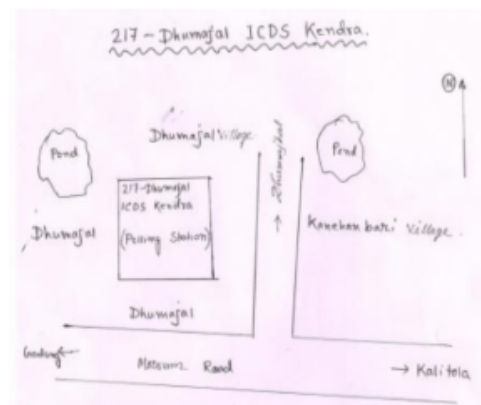

Key MAP View