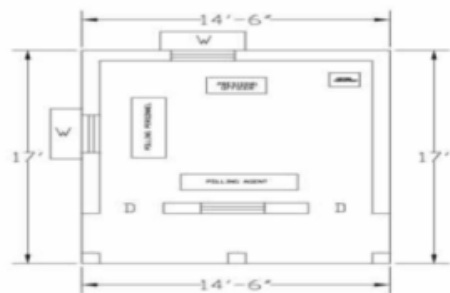

নির্বাচক নিবন্ধন আধিকারিকের স্বাক্ষর

Nazri Naksha

Google Map View

Polling Station Building Front View

Polling Station Front View

Cad View

Key MAP View

1 নাম : জ্যোৎস্না মূর্মু স্বামীর নাম: শংকর মার্ভি বাড়ির নং : রানীগঞ্জ বয়স : 31 লিঙ্গ : মহিলা	UQX1442086 ফটো উপলব্ধ	2 নাম : সারথী মার্ভি স্বামীর নাম: রাজিব টুডু বাড়ির নং : n0049 বয়স : 34 লিঙ্গ : মহিলা	UQX1269661 ফটো উপলব্ধ	3 নাম : রবিনাথ সরেন পিতার নাম: রঘু সরেন বাড়ির নং : এন0058 বয়স : 29 লিঙ্গ : পুরুষ	UQX1889393 ফটো উপলব্ধ
4 নাম : লাপসী হাঁসদা স্বামীর নাম: রমেন সরেন বাড়ির নং : n0058 বয়স : 46 লিঙ্গ : মহিলা	UQX1510064 ফটো উপলব্ধ	5 নাম : ডমান মার্ভি পিতার নাম: রাতু মার্ভি বাড়ির নং : N0011 বয়স : 29 লিঙ্গ : পুরুষ	UQX2351492 ফটো উপলব্ধ	6 নাম : বাজুন সরেন পিতার নাম: রঘু সরেন বাড়ির নং : N0058 বয়স : 24 লিঙ্গ : পুরুষ	UQX2353555 ফটো উপলব্ধ
7 নাম : রুপি হেমরম পিতার নাম: সরকার হেমরম বাড়ির নং : n0007 বয়স : 38 লিঙ্গ : মহিলা	JQG2661734 ফটো উপলব্ধ	8 নাম : কাপু সরেন স্বামীর নাম: সরকার হেমরম বাড়ির নং : n0007 বয়স : 61 লিঙ্গ : মহিলা	WB/06/040/570256 ফটো উপলব্ধ	9 নাম : সাজিলী হাসদা স্বামীর নাম: মুন্সি হেমরম বাড়ির নং : n0008 বয়স : 40 লিঙ্গ : মহিলা	JQG2661718 ফটো উপলব্ধ
10 নাম : রঘুনাথ সরেন মায়ের নাম: হোপনমই হাসদা বাড়ির নং : n0050 বয়স : 37 লিঙ্গ : পুরুষ	UQX1269737 ফটো উপলব্ধ	11 নাম : লক্ষ্মীরাম সরেন পিতার নাম: লখিয়া সরেন বাড়ির নং : n0045 বয়স : 30 লিঙ্গ : পুরুষ	UQX1762947 ফটো উপলব্ধ	12 নাম : সুফল মার্ভি পিতার নাম: রাতু মার্ভি বাড়ির নং : n0011 বয়স : 38 লিঙ্গ : পুরুষ	JQG2661643 ফটো উপলব্ধ
13 নাম : জগন্নাথ রায় পিতার নাম: আশুতোষ রায় বাড়ির নং : n0023 বয়স : 29 লিঙ্গ : পুরুষ	UQX1762871 ফটো উপলব্ধ	14 নাম : রাইসেন হাঁসদা পিতার নাম: মঙ্গল হাসদা বাড়ির নং : n0060 বয়স : 31 লিঙ্গ : পুরুষ	UQX1510197 ফটো উপলব্ধ	15 নাম : মঞ্জু মূর্মু পিতার নাম: সাওনা মূর্মু বাড়ির নং : এন0045 বয়স : 36 লিঙ্গ : মহিলা	UQX1372796 ফটো উপলব্ধ
16 নাম : মুন্সী হেমরম পিতার নাম: লিটা হেমরম বাড়ির নং : n0008 বয়স : 45 লিঙ্গ : পুরুষ	JQG2274256 ফটো উপলব্ধ	17 নাম : তালামই হেমরম স্বামীর নাম: সাগরাম মার্ভি বাড়ির নং : n0041 বয়স : 54 লিঙ্গ : মহিলা	WB/06/040/570182 ফটো উপলব্ধ	18 নাম : সাগরাম মার্ভি পিতার নাম: হোপনা মার্ভি বাড়ির নং : n0041 বয়স : 61 লিঙ্গ : পুরুষ	UQX2210862 ফটো উপলব্ধ
19 নাম : নিমুতি মূর্মু(সরেন) স্বামীর নাম: বিমল সরেন বাড়ির নং : n0053 বয়স : 32 লিঙ্গ : মহিলা	UQX1652650 ফটো উপলব্ধ	20 নাম : সোনা কিঙ্ক স্বামীর নাম: যীশু সরেন বাড়ির নং : n0053 বয়স : 51 লিঙ্গ : মহিলা	WB/06/040/570199 ফটো উপলব্ধ	21 নাম : দিলীপ সরেন মায়ের নাম: মুনী মূর্মু বাড়ির নং : n0045 বয়স : 30 লিঙ্গ : পুরুষ	UQX1652643 ফটো উপলব্ধ
22 নাম : আশুতোষ রায় পিতার নাম: জ্যোতিষ রায় বাড়ির নং : n0023 বয়স : 46 লিঙ্গ : পুরুষ	JQG1243823 ফটো উপলব্ধ	23 নাম : প্রভুদ রায় পিতার নাম: আশুতোষ রায় বাড়ির নং : n0023 বয়স : 30 লিঙ্গ : পুরুষ	UQX1652585 ফটো উপলব্ধ	24 নাম : মঙ্গল হেমরম পিতার নাম: মুন্সি হেমরম বাড়ির নং : N0302 বয়স : 24 লিঙ্গ : পুরুষ	UQX2353720 ফটো উপলব্ধ
25 নাম : অর্চনা মার্ভি স্বামীর নাম: মন্টু টুডু বাড়ির নং : n0054 বয়স : 34 লিঙ্গ : মহিলা	UQX1889484 ফটো উপলব্ধ	26 নাম : মাইকু মূর্মু মায়ের নাম: বিটিয়া হেমরম বাড়ির নং : n0059 বয়স : 35 লিঙ্গ : মহিলা	UQX1762988 ফটো উপলব্ধ	27 নাম : রাঙ্কিন সরেন স্বামীর নাম: সুফল হেমরম বাড়ির নং : n0008 বয়স : 56 লিঙ্গ : মহিলা	WB/06/040/570258 ফটো উপলব্ধ
28 নাম : সমাই সরেন পিতার নাম: হোপনা সরেন বাড়ির নং : স্ক বয়স : 33 লিঙ্গ : পুরুষ	UQX1510205 ফটো উপলব্ধ	29 নাম : মাতি হেমরম স্বামীর নাম: মঙ্গল হাসদা বাড়ির নং : n0060 বয়স : 51 লিঙ্গ : মহিলা	JQG2587988 ফটো উপলব্ধ	30 নাম : বারনাবিস টুডু পিতার নাম: মঙ্গল টুডু বাড়ির নং : n0054 বয়স : 31 লিঙ্গ : পুরুষ	UQX1652601 ফটো উপলব্ধ