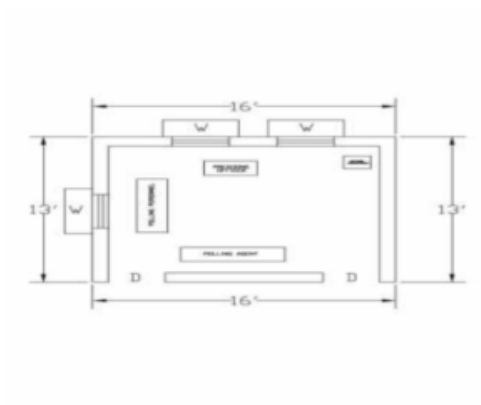

নির্বাচক নিবন্ধন আধিকারিকের স্বাক্ষর

Nazri Naksha

Google Map View

Polling Station Building Front View

Polling Station Front View

Cad View

Key MAP View

1 নাম : তালা মার্ভি পিতার নাম: মুন্সি মার্ভি বাড়ির নং : n0003 বয়স : 63 লিঙ্গ : মহিলা	JQG1568047 ফটো উপলব্ধ	2 নাম : বাসন্তী মূর্শু স্বামীর নাম: অভিজিৎ মার্ভি বাড়ির নং : এন0043 বয়স : 27 লিঙ্গ : মহিলা	UQX2002889 ফটো উপলব্ধ	3 নাম : মাতঙ্গিনী টুডু স্বামীর নাম: কনৌলিয়াস সরেন বাড়ির নং : n0041 বয়স : 39 লিঙ্গ : মহিলা	UQX1189372 ফটো উপলব্ধ
4 নাম : কর্ণেলিআস সরেন পিতার নাম: লুক সরেন বাড়ির নং : n0041 বয়স : 39 লিঙ্গ : পুরুষ	JQG2663383 ফটো উপলব্ধ	5 নাম : সুরাই মার্ভি পিতার নাম: সুফল মার্ভি বাড়ির নং : n0044 বয়স : 38 লিঙ্গ : পুরুষ	UQX0940817 ফটো উপলব্ধ	6 নাম : মানো মোহলী স্বামীর নাম: কালিরাম মার্ভি বাড়ির নং : n0044 বয়স : 37 লিঙ্গ : মহিলা	UQX1270644 ফটো উপলব্ধ
7 নাম : সালমী মার্ভি পিতার নাম: মুন্সি মার্ভি বাড়ির নং : n0043 বয়স : 50 লিঙ্গ : মহিলা	JQG2596351 ফটো উপলব্ধ	8 নাম : কান্দনী সরেন পিতার নাম: মাঝি সরেন বাড়ির নং : n0045 বয়স : 36 লিঙ্গ : মহিলা	UQX0940320 ফটো উপলব্ধ	9 নাম : অঞ্জলী মূর্শু স্বামীর নাম: ফিলিপ সরেন বাড়ির নং : n0041 বয়স : 31 লিঙ্গ : মহিলা	UQX1653518 ফটো উপলব্ধ
10 নাম : লেখী সরেন স্বামীর নাম: হেকিম হাঁসদা বাড়ির নং : n0052 বয়স : 58 লিঙ্গ : মহিলা	WB/06/040/564250 ফটো উপলব্ধ	11 নাম : হোপনা মূর্শু পিতার নাম: জিউল মূর্শু বাড়ির নং : এন এইচ এন বয়স : 25 লিঙ্গ : পুরুষ	UQX2127611 ফটো উপলব্ধ	12 নাম : রতন সরেন পিতার নাম: যাদু সরেন বাড়ির নং : n0038 বয়স : 58 লিঙ্গ : পুরুষ	JQG2596567 ফটো উপলব্ধ
13 নাম : বিরাম সরেন পিতার নাম: লক্ষী সরেন বাড়ির নং : n0028 বয়স : 33 লিঙ্গ : পুরুষ	UQX1653427 ফটো উপলব্ধ	14 নাম : পাকুই হেমব্রম স্বামীর নাম: ভাইরো মার্ভি বাড়ির নং : n0006 বয়স : 61 লিঙ্গ : মহিলা	WB/06/040/564214 ফটো উপলব্ধ	15 নাম : অভিজিৎ মার্ভি পিতার নাম: সুরেশ মার্ভি বাড়ির নং : n0043 বয়স : 31 লিঙ্গ : পুরুষ	UQX1653310 ফটো উপলব্ধ
16 নাম : মীনা হেমব্রম স্বামীর নাম: হুপন সরেন বাড়ির নং : এন0045 বয়স : 22 লিঙ্গ : মহিলা	UQX2521946 ফটো উপলব্ধ	17 নাম : লুক সরেন পিতার নাম: রাম সরেন বাড়ির নং : n0041 বয়স : 70 লিঙ্গ : পুরুষ	WB/06/040/564291 ফটো উপলব্ধ	18 নাম : হোপনী হেমব্রম স্বামীর নাম: অর্জুন হাঁসদা বাড়ির নং : n0053 বয়স : 51 লিঙ্গ : মহিলা	WB/06/040/564302 ফটো উপলব্ধ
19 নাম : অর্জুন হাঁসদা পিতার নাম: হেকিম হাঁসদা বাড়ির নং : n0053 বয়স : 54 লিঙ্গ : পুরুষ	JQG1566371 ফটো উপলব্ধ	20 নাম : অলকা টুডু স্বামীর নাম: শ্যামল সরেন বাড়ির নং : 24 বয়স : 29 লিঙ্গ : মহিলা	UQX1977859 ফটো উপলব্ধ	21 নাম : খাপু হাঁসদা মায়ের নাম: হাকিম হাঁসদা বাড়ির নং : এন0052 বয়স : 26 লিঙ্গ : মহিলা	UQX2145720 ফটো উপলব্ধ
22 নাম : রানী সরেন পিতার নাম: রতন সরেন বাড়ির নং : এন0038 বয়স : 27 লিঙ্গ : মহিলা	UQX2145639 ফটো উপলব্ধ	23 নাম : ললিতা মূর্শু স্বামীর নাম: রবেন সরেন বাড়ির নং : n0041 বয়স : 40 লিঙ্গ : মহিলা	JQG2872588 ফটো উপলব্ধ	24 নাম : মোহন সরেন পিতার নাম: লক্ষী সরেন বাড়ির নং : N0028 বয়স : 27 লিঙ্গ : পুরুষ	UQX1977636 ফটো উপলব্ধ
25 নাম : চুরকা টুডু পিতার নাম: ছোটো টুডু বাড়ির নং : এন0024 বয়স : 23 লিঙ্গ : পুরুষ	UQX2455673 ফটো উপলব্ধ	26 নাম : সনোতী মার্ভি স্বামীর নাম: লক্ষী সরেন বাড়ির নং : n0028 বয়স : 55 লিঙ্গ : মহিলা	WB/06/040/564210 ফটো উপলব্ধ	27 নাম : জগন্নাথ সরেন পিতার নাম: সাহেব সরেন বাড়ির নং : n0028 বয়স : 31 লিঙ্গ : পুরুষ	UQX1763150 ফটো উপলব্ধ
28 নাম : ইরিতা সরেন পিতার নাম: লক্ষী সরেন বাড়ির নং : n0028 বয়স : 30 লিঙ্গ : মহিলা	UQX1653492 ফটো উপলব্ধ	29 নাম : অর্জুন হাঁসদা পিতার নাম: হেকিম হাঁসদা বাড়ির নং : এন0052 বয়স : 31 লিঙ্গ : পুরুষ	UQX1653286 ফটো উপলব্ধ	30 নাম : বাসন্তি সরেন পিতার নাম: রতন সরেন বাড়ির নং : এন0038 বয়স : 24 লিঙ্গ : মহিলা	UQX2551927 ফটো উপলব্ধ