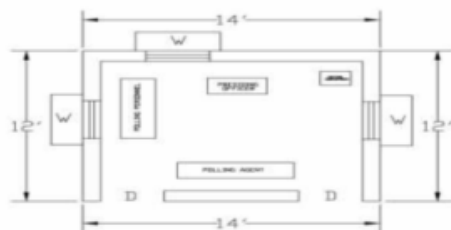

নির্বাচক নিবন্ধন আধিকারিকের স্বাক্ষর

Nazri Naksha

Google Map View

Polling Station Building Front View

Polling Station Front View

Cad View

Key MAP View

1	UQX1510874	ফটো উপলব্ধ	Q	2	UQX2517761	ফটো উপলব্ধ	3	UQX2474468	ফটো উপলব্ধ
নাম : এমেলি হেমরম স্বামীর নাম: মন্ডল বান্ধী বাড়ির নং : n0210 বয়স : 35 লিঙ্গ : মহিলা			নাম : মঙ্গল হাঁসদা পিতার নাম: কিসুন হাঁসদা বাড়ির নং : এন0242 বয়স : 25 লিঙ্গ : পুরুষ			নাম : নারায়ন মুরমু পিতার নাম: হাড়িয়া মুরমু বাড়ির নং : n0226 বয়স : 56 লিঙ্গ : পুরুষ			
4	UQX2251718	ফটো উপলব্ধ	5	UQX1654177	ফটো উপলব্ধ	6	UQX1763374	ফটো উপলব্ধ	
নাম : ছিতা কিস্কু স্বামীর নাম: মসুচ সরেন বাড়ির নং : n0179 বয়স : 49 লিঙ্গ : মহিলা			নাম : সোনালী হেমরম স্বামীর নাম: কালিদাস হাঁসদা বাড়ির নং : n0242 বয়স : 32 লিঙ্গ : মহিলা			নাম : যোগেন চুড়ু পিতার নাম: মঙ্গল চুড়ু বাড়ির নং : n0254 বয়স : 31 লিঙ্গ : পুরুষ			
7	UQX0943761	ফটো উপলব্ধ	8	UQX2517738	ফটো উপলব্ধ	9	JQG2661239	ফটো উপলব্ধ	
নাম : পুতুল চড়ে স্বামীর নাম: বারকু মুরমু বাড়ির নং : n0221 বয়স : 36 লিঙ্গ : মহিলা			নাম : চিরন চুড়ু পিতার নাম: মসোদী চুড়ু বাড়ির নং : এন0245 বয়স : 25 লিঙ্গ : পুরুষ			নাম : বারকু মুরমু পিতার নাম: গঙ্গারাম মুরমু বাড়ির নং : n0221 বয়স : 43 লিঙ্গ : পুরুষ			
10	UQX2555118	ফটো উপলব্ধ	11	UQX1763333	ফটো উপলব্ধ	12	UQX1270487	ফটো উপলব্ধ	
নাম : ক্ষুদি রাম সরেন পিতার নাম: শিবলাল সরেন বাড়ির নং : এন0182 বয়স : 24 লিঙ্গ : পুরুষ			নাম : সুমিতা মুরমু স্বামীর নাম: মন্ডল বান্ধী বাড়ির নং : n0207 বয়স : 31 লিঙ্গ : মহিলা			নাম : ছোট বেসরা পিতার নাম: লুটই বেসরা বাড়ির নং : n0172 বয়স : 41 লিঙ্গ : পুরুষ			
13	WB/06/040/564348	ফটো উপলব্ধ	14	UQX1653740	ফটো উপলব্ধ	15	WB/06/040/564449	ফটো উপলব্ধ	
নাম : সুরোজ হাঁসদা স্বামীর নাম: দুঃখু বেসরা বাড়ির নং : n0172 বয়স : 61 লিঙ্গ : মহিলা			নাম : নবিন কিস্কু পিতার নাম: চামরু কিস্কু বাড়ির নং : n0248 বয়স : 31 লিঙ্গ : পুরুষ			নাম : কাপরা চুড়ু স্বামীর নাম: জামান মুরমুপ বাড়ির নং : n0229 বয়স : 59 লিঙ্গ : মহিলা			
Q	16	UQX1510809	DELETED	17	UQX2251759	ফটো উপলব্ধ	18	WB/06/040/564475	ফটো উপলব্ধ
নাম : অনিমা মুরমু পিতার নাম: অমরা মুরমু বাড়ির নং : বয়স : 32 লিঙ্গ : পুরুষ			নাম : বাসন্তী হেমরম স্বামীর নাম: বারকা সরেন বাড়ির নং : n0179 বয়স : 70 লিঙ্গ : মহিলা			নাম : শ্যামল সরেন পিতার নাম: বারকা সরেন বাড়ির নং : n0179 বয়স : 53 লিঙ্গ : পুরুষ			
19	UQX2041390	ফটো উপলব্ধ	20	WB/06/040/564499	ফটো উপলব্ধ	21	UQX1663301	ফটো উপলব্ধ	
নাম : মালতী মুরমু পিতার নাম: রামলাল মুরমু বাড়ির নং : 0221 বয়স : 26 লিঙ্গ : মহিলা			নাম : তালামই চুড়ু স্বামীর নাম: কবিরাজ হাসদা বাড়ির নং : n0184 বয়স : 61 লিঙ্গ : মহিলা			নাম : মেরী চুড়ু স্বামীর নাম: দেবনাথ কিস্কু বাড়ির নং : n0245 বয়স : 31 লিঙ্গ : মহিলা			
22	JQG2586147	ফটো উপলব্ধ	23	WB/06/040/564421	ফটো উপলব্ধ	24	WB/06/040/564453	ফটো উপলব্ধ	
নাম : সুমিতা মুরমু স্বামীর নাম: সুনীল হাসদা বাড়ির নং : n0218 বয়স : 50 লিঙ্গ : মহিলা			নাম : সুবীল মার্ভি পিতার নাম: সিদা মার্ভি বাড়ির নং : n0209 বয়স : 59 লিঙ্গ : পুরুষ			নাম : সালমা হেমরম স্বামীর নাম: সুবোধ মুরমু বাড়ির নং : n0230 বয়স : 51 লিঙ্গ : মহিলা			
25	JQG1567296	ফটো উপলব্ধ	26	UQX1023134	ফটো উপলব্ধ	27	UQX1890383	ফটো উপলব্ধ	
নাম : রাম মুরমু পিতার নাম: বালী মুরমু বাড়ির নং : n0221 বয়স : 61 লিঙ্গ : পুরুষ			নাম : কালিদাস হাঁসদা পিতার নাম: কিসুন হাঁসদা বাড়ির নং : n0242 বয়স : 35 লিঙ্গ : পুরুষ			নাম : চমলী সরেন পিতার নাম: মসোই সরেন বাড়ির নং : n0179 বয়স : 28 লিঙ্গ : মহিলা			
28	UQX1890334	ফটো উপলব্ধ	29	JQG2585370	ফটো উপলব্ধ	30	JQG2585941	ফটো উপলব্ধ	
নাম : পানশরী চুড়ু স্বামীর নাম: পঞ্চাচ চুড়ু বাড়ির নং : n0247 বয়স : 29 লিঙ্গ : মহিলা			নাম : নীলমনি মারভি স্বামীর নাম: বলরাম বেসরা বাড়ির নং : n0172 বয়স : 47 লিঙ্গ : মহিলা			নাম : বারকী হেমরম স্বামীর নাম: চামরু কিস্কু বাড়ির নং : n0178 বয়স : 54 লিঙ্গ : মহিলা			