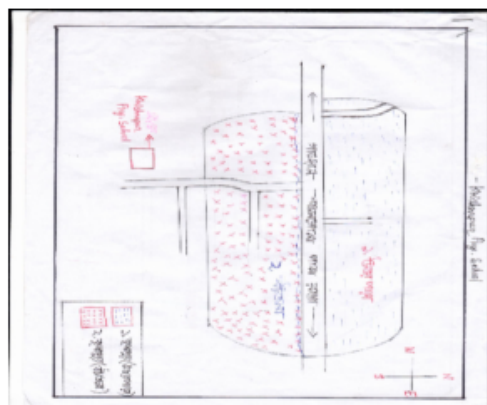

Nazri Naksha