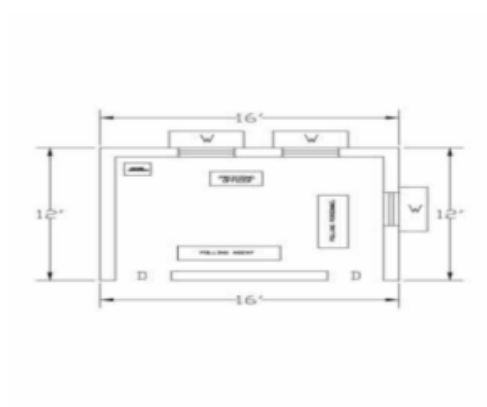

নির্বাচক নিবন্ধন আধিকারিকের স্বাক্ষর

Nazri Naksha

Google Map View

Polling Station Building Front View

Polling Station Front View

Cad View

Key MAP View

| | | | | | |
|---|--------------------------------|---|--------------------------|---|--------------------------|
| 1 নাম : রিঙ্কি অধিকারী দাস স্বামীর নাম: সুকুমার দাস বাড়ির নং : এন0128 বয়স : 27 লিঙ্গ : মহিলা | UQX2147288 ফটো উপলব্ধ | 2 নাম : চন্দ্রচূড় চক্রবর্তী পিতার নাম: সমরজ্যোতি চক্রবর্তী বাড়ির নং : N0080 বয়স : 26 লিঙ্গ : পুরুষ | UQX2042083 ফটো উপলব্ধ | 3 নাম : সমর জ্যোতি চক্রবর্তী পিতার নাম: অশ্বিনী চক্রবর্তী বাড়ির নং : n0080 বয়স : 58 লিঙ্গ : পুরুষ | JQG0971424 ফটো উপলব্ধ |
| 4 নাম : নিকিতা চক্রবর্তী পিতার নাম: অশ্বিনী কুমার চক্রবর্তী বাড়ির নং : N0111 বয়স : 40 লিঙ্গ : মহিলা | JVR3362977 ফটো উপলব্ধ | 5 নাম : গীতা চক্রবর্তী স্বামীর নাম: সমর জ্যোতি চক্রবর্তী বাড়ির নং : n0080 বয়স : 58 লিঙ্গ : মহিলা | JQG0971432 ফটো উপলব্ধ | 6 নাম : বিজয়া চক্রবর্তী পিতার নাম: সমর জ্যোতি চক্রবর্তী বাড়ির নং : n0080 বয়স : 30 লিঙ্গ : মহিলা | UQX1654375 ফটো উপলব্ধ |
| 7 নাম : পিউ সরকার পিতার নাম: কিংকর সরকার বাড়ির নং : n0088 বয়স : 35 লিঙ্গ : মহিলা | UQX1023274 ফটো উপলব্ধ | 8 নাম : মিনতী চক্রবর্তী (সরকার) স্বামীর নাম: কিংকর সরকার বাড়ির নং : n0088 বয়স : 63 লিঙ্গ : মহিলা | JQG1404078 ফটো উপলব্ধ | 9 নাম : সপ্তমী চৌধুরী পিতার নাম: খোকন চৌধুরী বাড়ির নং : N0062 বয়স : 27 লিঙ্গ : মহিলা | UQX2042109 ফটো উপলব্ধ |
| 10 নাম : দীপা চৌধুরী স্বামীর নাম: খোকন চৌধুরী বাড়ির নং : n0062 বয়স : 44 লিঙ্গ : মহিলা | JQG1402932 ফটো উপলব্ধ | 11 নাম : নীলিমা চৌধুরী স্বামীর নাম: সুধাংশু চৌধুরী বাড়ির নং : n0062 বয়স : 52 লিঙ্গ : মহিলা | JQG0971465 ফটো উপলব্ধ | 12 নাম : মানস চৌধুরী পিতার নাম: সুধাংশু চৌধুরী বাড়ির নং : n0062 বয়স : 29 লিঙ্গ : পুরুষ | UQX1763564 ফটো উপলব্ধ |
| 13 নাম : সুধাংশু চৌধুরী পিতার নাম: সিতানাথ চৌধুরী বাড়ির নং : n0062 বয়স : 63 লিঙ্গ : পুরুষ | JQG0971457 ফটো উপলব্ধ | 14 নাম : জ্যোতি দাস পিতার নাম: বাবলু কুমার দাস বাড়ির নং : নং096 বয়স : 24 লিঙ্গ : মহিলা | UQX2345791 ফটো উপলব্ধ | 15 নাম : অনীতা দাস পিতার নাম: রনজিত দাস বাড়ির নং : N0124 বয়স : 24 লিঙ্গ : মহিলা | UQX2346047 ফটো উপলব্ধ |
| 16 নাম : চন্দন দাস পিতার নাম: ভজহারি দাস বাড়ির নং : n0064 বয়স : 47 লিঙ্গ : পুরুষ | JQG2584118 ফটো উপলব্ধ | 17 নাম : নিতাই দাস স্বামীর নাম: ধিরেন দাস বাড়ির নং : n0090 বয়স : 64 লিঙ্গ : মহিলা | JQG1617240 ফটো উপলব্ধ | 18 নাম : প্রতাপ দাস পিতার নাম: নিতাই দাস বাড়ির নং : n0090 বয়স : 37 লিঙ্গ : পুরুষ | UQX1023225 ফটো উপলব্ধ |
| 19 নাম : কচিরানী বর্মন স্বামীর নাম: সুবল মহন্ত বাড়ির নং : এন0096 বয়স : 37 লিঙ্গ : মহিলা | UQX1085414 ফটো উপলব্ধ | 20 নাম : রেখা দাস স্বামীর নাম: নিতাই দাস বাড়ির নং : n0090 বয়স : 50 লিঙ্গ : মহিলা | JQG0971515 ফটো উপলব্ধ | 21 নাম : গোপাল চন্দ্র দাস পিতার নাম: বিশ্বজিৎ দাস বাড়ির নং : N0124 বয়স : 27 লিঙ্গ : পুরুষ | UQX2041812 ফটো উপলব্ধ |
| 22 নাম : কম্পনা দাস স্বামীর নাম: ভজহারি দাস বাড়ির নং : n0064 বয়স : 66 লিঙ্গ : মহিলা | WB/06/040/561012 ফটো উপলব্ধ | 23 নাম : সুবল মহন্ত পিতার নাম: লীড মহন্ত বাড়ির নং : n0096 বয়স : 33 লিঙ্গ : পুরুষ | UQX1023258 ফটো উপলব্ধ | 24 নাম : রুমা দাস স্বামীর নাম: অজয় দাস বাড়ির নং : n0064 বয়স : 34 লিঙ্গ : মহিলা | UQX1171420 ফটো উপলব্ধ |
| 25 নাম : মনোতোষ দাস পিতার নাম: নিতাই দাস বাড়ির নং : n0090 বয়স : 29 লিঙ্গ : পুরুষ | UQX1763531 ফটো উপলব্ধ | 26 নাম : রুপালী বৈশ্যমালি স্বামীর নাম: প্রতাপ দাস বাড়ির নং : নিউ বয়স : 29 লিঙ্গ : মহিলা | UQX2683852 ফটো উপলব্ধ | 27 নাম : নারায়ণী দাস স্বামীর নাম: চন্দন দাস বাড়ির নং : বয়স : 34 লিঙ্গ : মহিলা | UQX1271006 ফটো উপলব্ধ |
| 28 নাম : অনিমা দেবনাথ পিতার নাম: অমল্য দেবনাথ বাড়ির নং : N0114 বয়স : 41 লিঙ্গ : মহিলা | CTB2327401 ফটো উপলব্ধ | 29 নাম : নবদীপ দেবনাথ পিতার নাম: কালীপদ দেবনাথ বাড়ির নং : n0115 বয়স : 39 লিঙ্গ : পুরুষ | JQG2621340 ফটো উপলব্ধ | 30 নাম : নুপুর দেবনাথ পিতার নাম: কালীপদ দেবনাথ বাড়ির নং : n0114 বয়স : 45 লিঙ্গ : পুরুষ | JQG1617653 ফটো উপলব্ধ |