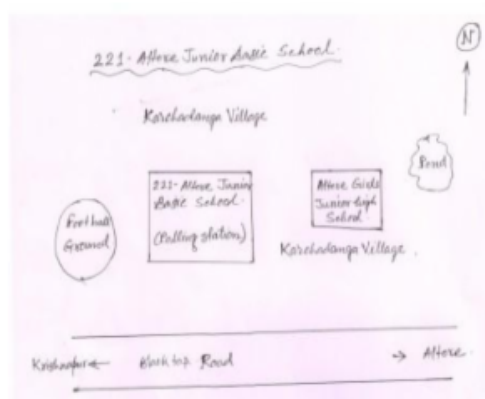

Nazri Naksha