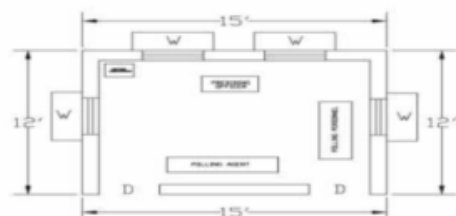

নির্বাচক নিবন্ধন আধিকারিকের স্বাক্ষর

Nazri Naksha

Google Map View

Polling Station Building Front View

Polling Station Front View

Cad View

Key MAP View

1	UQX2538429	নাম : নিরঞ্জন রায় পিতার নাম: আনন্দ রায় বাড়ির নং : সেলুকা বয়স : 25 লিঙ্গ : পুরুষ	ফটো উপলব্ধ	2	JQG2816536	নাম : শুরা সিকদার স্বামীর নাম: অনিল চন্দ্র সিকদার বাড়ির নং : n0002 বয়স : 45 লিঙ্গ : মহিলা	ফটো উপলব্ধ	3	UNF0904698	নাম : রত্না মন্ডল বিশ্বাস স্বামীর নাম: অখিল বিশ্বাস বাড়ির নং : n0195 বয়স : 38 লিঙ্গ : মহিলা	ফটো উপলব্ধ
4	UQX2490266	নাম : অনিবার্ন সিকদার পিতার নাম: অনিল চন্দ্র সিকদার বাড়ির নং : না বয়স : 23 লিঙ্গ : পুরুষ	ফটো উপলব্ধ	5	UQX1512995	নাম : কৃষ্ণ মন্ডল পিতার নাম: দিলিপ মন্ডল বাড়ির নং : n0139 বয়স : 32 লিঙ্গ : পুরুষ	ফটো উপলব্ধ	6	UQX1513233	নাম : সন্তোষী দাস ঠাকুর স্বামীর নাম: মিতুন ঠাকুর বাড়ির নং : n0193 বয়স : 35 লিঙ্গ : মহিলা	ফটো উপলব্ধ
7	UQX1430750	নাম : রূপালী মন্ডল (সিকদার) স্বামীর নাম: স্বপন সিকদার বাড়ির নং : n0203 বয়স : 33 লিঙ্গ : মহিলা	ফটো উপলব্ধ	8	JQG1403765	নাম : মিনতি গয়লা স্বামীর নাম: বাবলু গয়লা বাড়ির নং : n0040 বয়স : 44 লিঙ্গ : মহিলা	ফটো উপলব্ধ	9	WB/06/040/558004	নাম : বাসুদেব গয়লা পিতার নাম: যোগেশ গয়লা বাড়ির নং : n0040 বয়স : 56 লিঙ্গ : পুরুষ	ফটো উপলব্ধ
10	WB/06/040/558005	নাম : রাধারানী গয়লা স্বামীর নাম: বাসুদেব গয়লা বাড়ির নং : n0040 বয়স : 51 লিঙ্গ : মহিলা	ফটো উপলব্ধ	11	UQX1655810	নাম : আশু গয়লা পিতার নাম: বাসুদেব গয়লা বাড়ির নং : n0040 বয়স : 32 লিঙ্গ : পুরুষ	ফটো উপলব্ধ	12	JQG2268530	নাম : নারায়ন ঠাকুর পিতার নাম: অবনি ঠাকুর বাড়ির নং : n0115 বয়স : 44 লিঙ্গ : পুরুষ	ফটো উপলব্ধ
13	UQX2042935	নাম : সুদেব ঠাকুর পিতার নাম: গোপাল ঠাকুর বাড়ির নং : N0169 বয়স : 26 লিঙ্গ : পুরুষ	ফটো উপলব্ধ	14	UQX1272160	নাম : শিপ্রা সরকার (ঠাকুর) স্বামীর নাম: অরুণ ঠাকুর বাড়ির নং : n0169 বয়স : 34 লিঙ্গ : মহিলা	ফটো উপলব্ধ	15	UQX1980697	নাম : শিউলি মন্ডল পিতার নাম: প্রভাষ মন্ডল বাড়ির নং : এন0115 বয়স : 28 লিঙ্গ : মহিলা	ফটো উপলব্ধ
16	JQG2582450	নাম : বাসোনা ঠাকুর স্বামীর নাম: নারায়ন ঠাকুর বাড়ির নং : n0115 বয়স : 40 লিঙ্গ : মহিলা	ফটো উপলব্ধ	17	WB/06/040/558011	নাম : পুষ্প ঠাকুর স্বামীর নাম: বিমল ঠাকুর বাড়ির নং : n0042 বয়স : 53 লিঙ্গ : মহিলা	ফটো উপলব্ধ	18	UQX1371301	নাম : মান্নি ঠাকুর পিতার নাম: বিমল চন্দ্র ঠাকুর বাড়ির নং : n0042 বয়স : 32 লিঙ্গ : মহিলা	ফটো উপলব্ধ
19	WB/06/040/558010	নাম : বিমল চন্দ্র ঠাকুর পিতার নাম: অশ্বিনী ঠাকুর বাড়ির নং : n0042 বয়স : 56 লিঙ্গ : পুরুষ	ফটো উপলব্ধ	20	UQX1764554	নাম : সৃজিত ঠাকুর পিতার নাম: গোপাল ঠাকুর বাড়ির নং : n0169 বয়স : 30 লিঙ্গ : পুরুষ	ফটো উপলব্ধ	21	WB/06/040/558018	নাম : গোপাল ঠাকুর পিতার নাম: নারায়ন ঠাকুর বাড়ির নং : n0169 বয়স : 61 লিঙ্গ : পুরুষ	ফটো উপলব্ধ
22	JQG2660520	নাম : বিষ্ণু ঠাকুর পিতার নাম: অবনী ঠাকুর বাড়ির নং : n0115 বয়স : 38 লিঙ্গ : পুরুষ	ফটো উপলব্ধ	23	UQX0955393	নাম : অরুণ ঠাকুর পিতার নাম: নারায়ন ঠাকুর বাড়ির নং : n0169 বয়স : 37 লিঙ্গ : পুরুষ	ফটো উপলব্ধ	24	JQG2582468	নাম : ববিতা ঠাকুর স্বামীর নাম: গোপাল ঠাকুর বাড়ির নং : n0169 বয়স : 51 লিঙ্গ : মহিলা	ফটো উপলব্ধ
25	UQX1190057	নাম : মিতুন ঠাকুর পিতার নাম: অবনী ঠাকুর বাড়ির নং : n0115 বয়স : 34 লিঙ্গ : পুরুষ	ফটো উপলব্ধ	26	WB/06/040/558015	নাম : দুর্গা ঠাকুর স্বামীর নাম: অবনী ঠাকুর বাড়ির নং : n0115 বয়স : 53 লিঙ্গ : মহিলা	ফটো উপলব্ধ	27	WB/06/040/558016	নাম : নারায়ন ঠাকুর পিতার নাম: মহেন্দ্র ঠাকুর বাড়ির নং : n0169 বয়স : 89 লিঙ্গ : পুরুষ	ফটো উপলব্ধ
28	JQG2292597	নাম : সনকা সরকার স্বামীর নাম: সুকুমার সরকার বাড়ির নং : এন1এ বয়স : 41 লিঙ্গ : মহিলা	ফটো উপলব্ধ	29	UQX2694727	নাম : অতীক ঠাকুর পিতার নাম: নারায়ণ ঠাকুর বাড়ির নং : এন0115 বয়স : 20 লিঙ্গ : পুরুষ	ফটো উপলব্ধ	30	WB/06/040/558819	নাম : সরস্বতী দত্ত স্বামীর নাম: বিনয় দত্ত বাড়ির নং : n0107 বয়স : 56 লিঙ্গ : মহিলা	ফটো উপলব্ধ