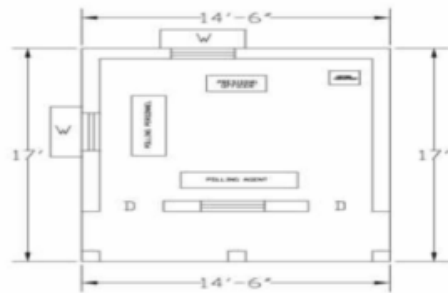

নির্বাচক নিবন্ধন আধিকারিকের স্বাক্ষর

Nazri Naksha

Google Map View

Polling Station Building Front View

Polling Station Front View

Cad View

Key MAP View

1	UQX1979004	ফটো উপলব্ধ	2	JQG2872349	ফটো উপলব্ধ	3	WB/06/040/582002	ফটো উপলব্ধ
নাম : আলোমতি স্বামীর নাম: প্রশান্ত রায় বাড়ির নং : N0211 বয়স : 31 লিঙ্গ : মহিলা			নাম : অনিমা কুমার স্বামীর নাম: বিজলাল কর্মকার বাড়ির নং : n0092 বয়স : 59 লিঙ্গ : মহিলা			নাম : প্রভাস কর্মকার পিতার নাম: অভি কর্মকার বাড়ির নং : n0092 বয়স : 59 লিঙ্গ : পুরুষ		
4	JQG1615418	ফটো উপলব্ধ	5	UQX2592772	ফটো উপলব্ধ	6	RBT1480417	ফটো উপলব্ধ
নাম : রেনু কর্মকার স্বামীর নাম: প্রভাস কর্মকার বাড়ির নং : n0092 বয়স : 45 লিঙ্গ : মহিলা			নাম : নির্মল কর্মকার পিতার নাম: বিজলাল কর্মকার বাড়ির নং : এন0092 বয়স : 33 লিঙ্গ : পুরুষ			নাম : শ্রীনা কিষ্কু স্বামীর নাম: বালি টুডু বাড়ির নং : নং 173 বয়স : 33 লিঙ্গ : মহিলা		
7	UQX2127280	ফটো উপলব্ধ	8	UQX2127470	ফটো উপলব্ধ	9	UQX2514875	ফটো উপলব্ধ
নাম : চুড়কী টুডু স্বামীর নাম: বড়ো কিষ্কু বাড়ির নং : এন0184 বয়স : 41 লিঙ্গ : মহিলা			নাম : রসমানি টুডু স্বামীর নাম: দুঃখু হেমব্রম বাড়ির নং : এন0188 বয়স : 28 লিঙ্গ : মহিলা			নাম : শুকুর মণী টুডু পিতার নাম: হারি টুডু বাড়ির নং : এন0 বয়স : 25 লিঙ্গ : মহিলা		
10	UQX2150456	ফটো উপলব্ধ	11	UQX2344133	ফটো উপলব্ধ	12	UQX2515468	ফটো উপলব্ধ
নাম : প্রতিমা মূর্মু স্বামীর নাম: নিমাই কিষ্কু বাড়ির নং : এন0184 বয়স : 27 লিঙ্গ : মহিলা			নাম : সনক টুডু পিতার নাম: হোপ্পা টুডু বাড়ির নং : নং 028 বয়স : 29 লিঙ্গ : মহিলা			নাম : মনোজ টুডু পিতার নাম: বিষ্ণু টুডু বাড়ির নং : এন0 বয়স : 23 লিঙ্গ : পুরুষ		
13	UQX2463206	ফটো উপলব্ধ	14	UQX2515542	ফটো উপলব্ধ	15	UQX2515617	ফটো উপলব্ধ
নাম : শ্যাম টুডু পিতার নাম: নাইকি টুডু বাড়ির নং : এন0175 বয়স : 23 লিঙ্গ : পুরুষ			নাম : সিরু টুডু মায়ের নাম: নীচন সরেন বাড়ির নং : এন0176 বয়স : 24 লিঙ্গ : পুরুষ			নাম : গুপীন টুডু পিতার নাম: হারি টুডু বাড়ির নং : এন0197 বয়স : 23 লিঙ্গ : পুরুষ		
16	UQX2127108	ফটো উপলব্ধ	17	UQX1656099	ফটো উপলব্ধ	18	WB/06/040/582005	ফটো উপলব্ধ
নাম : মল্লিকা কিষ্কু পিতার নাম: মারাং কিষ্কু বাড়ির নং : এন0184 বয়স : 25 লিঙ্গ : মহিলা			নাম : সুপ্রিম দাস পিতার নাম: অনিল দাস বাড়ির নং : n0125 বয়স : 33 লিঙ্গ : পুরুষ			নাম : অনিল দাস পিতার নাম: ধীরেন দাস বাড়ির নং : n0125 বয়স : 59 লিঙ্গ : পুরুষ		
19	WB/06/040/582006	ফটো উপলব্ধ	20	UQX2152007	ফটো উপলব্ধ	21	UQX2108538	ফটো উপলব্ধ
নাম : ইতু দাস স্বামীর নাম: অনিল দাস বাড়ির নং : n0125 বয়স : 53 লিঙ্গ : মহিলা			নাম : ছোটন দাস পিতার নাম: অনিল দাস বাড়ির নং : এন0125 বয়স : 27 লিঙ্গ : পুরুষ			নাম : অনিমা প্রামানিক পিতার নাম: জগদীশ প্রামানিক বাড়ির নং : এন0091 বয়স : 25 লিঙ্গ : মহিলা		
22	UQX1892736	ফটো উপলব্ধ	23	WB/06/040/582008	ফটো উপলব্ধ	24	UQX2344083	ফটো উপলব্ধ
নাম : নমিতা প্রামানিক স্বামীর নাম: অজিত প্রামানিক বাড়ির নং : n0091 বয়স : 29 লিঙ্গ : মহিলা			নাম : মেনকা প্রামানিক স্বামীর নাম: সূর্য প্রামানিক বাড়ির নং : n0091 বয়স : 71 লিঙ্গ : মহিলা			নাম : পালি প্রামানিক পিতার নাম: জগদীশ প্রামানিক বাড়ির নং : নং 091 বয়স : 25 লিঙ্গ : মহিলা		
25	UQX1656586	ফটো উপলব্ধ	26	UQX0961698	ফটো উপলব্ধ	27	JQG2663144	ফটো উপলব্ধ
নাম : অপর্ণা প্রামানিক স্বামীর নাম: সঞ্জয় প্রামানিক বাড়ির নং : n0091 বয়স : 35 লিঙ্গ : মহিলা			নাম : অঞ্জনা শীল (প্রামানিক) স্বামীর নাম: জগদীশ প্রামানিক বাড়ির নং : n0091 বয়স : 44 লিঙ্গ : মহিলা			নাম : সঞ্জয় প্রামানিক পিতার নাম: সূর্য প্রামানিক বাড়ির নং : n0091 বয়স : 42 লিঙ্গ : পুরুষ		
28	UQX1173376	ফটো উপলব্ধ	29	JQG1567049	ফটো উপলব্ধ	30	UQX2531606	ফটো উপলব্ধ
নাম : অজিত প্রামানিক পিতার নাম: সূর্য প্রামানিক বাড়ির নং : n0091 বয়স : 35 লিঙ্গ : পুরুষ			নাম : জগদীশ প্রামানিক পিতার নাম: সূর্য প্রামানিক বাড়ির নং : এন0214 বয়স : 46 লিঙ্গ : পুরুষ			নাম : সুরজিত বালো পিতার নাম: স্বপন বালো বাড়ির নং : এন0214 বয়স : 23 লিঙ্গ : পুরুষ		