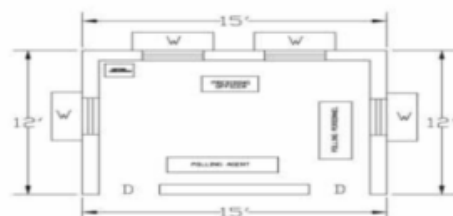

নির্বাচক নিবন্ধন আধিকারিকের স্বাক্ষর

Nazri Naksha

Google Map View

Polling Station Building Front View

Polling Station Front View

Cad View

Key MAP View

1 নাম : শ্যামলী মন্ডল স্বামীর নাম: মিঠুন মন্ডল বাড়ির নং : এন0022 বয়স : 26 লিঙ্গ : মহিলা	UQX2515351 ফটো উপলব্ধ	2 নাম : উষা মন্ডল স্বামীর নাম: দুলাল মন্ডল বাড়ির নং : নতুন বয়স : 33 লিঙ্গ : মহিলা	UQX1513399 ফটো উপলব্ধ	3 নাম : বাসন্তী সুব্রধর মায়ের নাম: বিমলা সুব্রধর বাড়ির নং : N0022 বয়স : 28 লিঙ্গ : মহিলা	UXO1344738 ফটো উপলব্ধ
4 নাম : রাজকুমার মন্ডল পিতার নাম: মৃতুন মন্ডল বাড়ির নং : n0022 বয়স : 31 লিঙ্গ : পুরুষ	UQX1513316 ফটো উপলব্ধ	5 নাম : মিঠুন মন্ডল পিতার নাম: মৃতুন মন্ডল বাড়ির নং : n0022 বয়স : 29 লিঙ্গ : পুরুষ	UQX1764836 ফটো উপলব্ধ	6 নাম : ছানি কিস্কু পিতার নাম: চিতা কিস্কু বাড়ির নং : n0020 বয়স : 33 লিঙ্গ : মহিলা	UQX1892801 ফটো উপলব্ধ
7 নাম : পরেশ কিস্কু পিতার নাম: কমল কিস্কু বাড়ির নং : N0168 বয়স : 26 লিঙ্গ : পুরুষ	UQX1997980 ফটো উপলব্ধ	8 নাম : নির্মল কিস্কু পিতার নাম: ভাইরো কিস্কু বাড়ির নং : N.H.N বয়স : 25 লিঙ্গ : পুরুষ	UQX2344331 ফটো উপলব্ধ	9 নাম : টুকী মণ্ডল স্বামীর নাম: দুর্যোধন মণ্ডল বাড়ির নং : n0020 বয়স : 56 লিঙ্গ : মহিলা	WB/06/040/582091 ফটো উপলব্ধ
10 নাম : সীতা মণ্ডল স্বামীর নাম: অশোক মণ্ডল বাড়ির নং : n0019 বয়স : 51 লিঙ্গ : মহিলা	WB/06/040/582150 ফটো উপলব্ধ	11 নাম : অশোক মণ্ডল পিতার নাম: হরিশ মণ্ডল বাড়ির নং : n0019 বয়স : 61 লিঙ্গ : পুরুষ	UQX2718724 ফটো উপলব্ধ	12 নাম : ধনী মণ্ডল পিতার নাম: হরেন মণ্ডল বাড়ির নং : n0034 বয়স : 48 লিঙ্গ : পুরুষ	JQG1566744 ফটো উপলব্ধ
13 নাম : সাধু মণ্ডল পিতার নাম: ভীম মণ্ডল বাড়ির নং : n0049 বয়স : 58 লিঙ্গ : পুরুষ	UQX1173525 ফটো উপলব্ধ	14 নাম : শান্তি মণ্ডল স্বামীর নাম: শ্রীচরন মণ্ডল বাড়ির নং : n0047 বয়স : 57 লিঙ্গ : মহিলা	WB/06/040/582137 ফটো উপলব্ধ	15 নাম : সন্দ্যা মণ্ডল স্বামীর নাম: নিবারন মণ্ডল বাড়ির নং : n0043 বয়স : 59 লিঙ্গ : মহিলা	WB/06/040/582135 ফটো উপলব্ধ
16 নাম : অজয় মণ্ডল পিতার নাম: রাধা মণ্ডল বাড়ির নং : n0041 বয়স : 33 লিঙ্গ : পুরুষ	UQX1371863 ফটো উপলব্ধ	17 নাম : গোলাপী মণ্ডল স্বামীর নাম: লক্ষন মণ্ডল বাড়ির নং : নতুন বয়স : 42 লিঙ্গ : মহিলা	JQG2594760 ফটো উপলব্ধ	18 নাম : পম্পা মন্ডল স্বামীর নাম: রঞ্জিত মন্ডল বাড়ির নং : n0016 বয়স : 35 লিঙ্গ : মহিলা	UQX1513373 ফটো উপলব্ধ
19 নাম : ফরু মণ্ডল পিতার নাম: ঝাট্ট মণ্ডল বাড়ির নং : n0017 বয়স : 63 লিঙ্গ : পুরুষ	JQG2594505 ফটো উপলব্ধ	20 নাম : মালতী মন্ডল স্বামীর নাম: গোবিন্দ মন্ডল বাড়ির নং : n0016 বয়স : 41 লিঙ্গ : মহিলা	UQX1656339 ফটো উপলব্ধ	21 নাম : অঞ্জলী মন্ডল স্বামীর নাম: কালিপদ মন্ডল বাড়ির নং : n0040 বয়স : 36 লিঙ্গ : মহিলা	UQX1656305 ফটো উপলব্ধ
22 নাম : ফুলবতী মণ্ডল স্বামীর নাম: বিজয় মণ্ডল বাড়ির নং : n0032 বয়স : 57 লিঙ্গ : মহিলা	WB/06/040/582171 ফটো উপলব্ধ	23 নাম : কমলা মণ্ডল স্বামীর নাম: শচীন মণ্ডল বাড়ির নং : n0031 বয়স : 76 লিঙ্গ : মহিলা	WB/06/040/582170 ফটো উপলব্ধ	24 নাম : কাজল মন্ডল স্বামীর নাম: রুপচাঁদ মন্ডল বাড়ির নং : n0026 বয়স : 30 লিঙ্গ : মহিলা	UQX1656446 ফটো উপলব্ধ
25 নাম : পরেশ মন্ডল পিতার নাম: রামদাশ মন্ডল বাড়ির নং : n0050 বয়স : 39 লিঙ্গ : পুরুষ	JQG2596856 ফটো উপলব্ধ	26 নাম : তারামনি মণ্ডল স্বামীর নাম: পঞ্চানন মণ্ডল বাড়ির নং : n0021 বয়স : 61 লিঙ্গ : মহিলা	WB/06/040/582181 ফটো উপলব্ধ	27 নাম : দিলীপ মণ্ডল পিতার নাম: হরিশ মণ্ডল বাড়ির নং : n0019 বয়স : 51 লিঙ্গ : পুরুষ	WB/06/040/582156 ফটো উপলব্ধ
28 নাম : বিশ্বজিৎ মন্ডল পিতার নাম: পঞ্চানন মন্ডল বাড়ির নং : n0021 বয়স : 34 লিঙ্গ : পুরুষ	UQX1656107 ফটো উপলব্ধ	29 নাম : অমলা মণ্ডল স্বামীর নাম: পঞ্চানন মণ্ডল বাড়ির নং : n0021 বয়স : 66 লিঙ্গ : মহিলা	WB/06/040/582180 ফটো উপলব্ধ	30 নাম : শ্যামা মণ্ডল স্বামীর নাম: হরিশ মণ্ডল বাড়ির নং : n0019 বয়স : 76 লিঙ্গ : মহিলা	WB/06/040/582152 ফটো উপলব্ধ