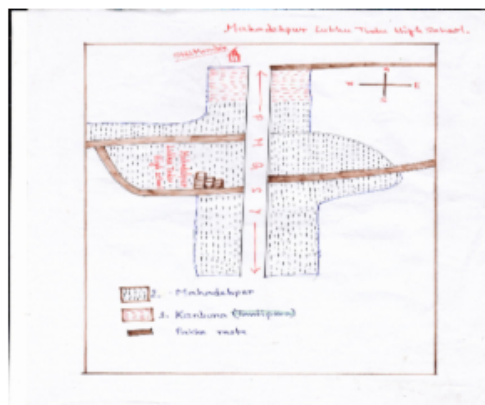

Nazri Naksha