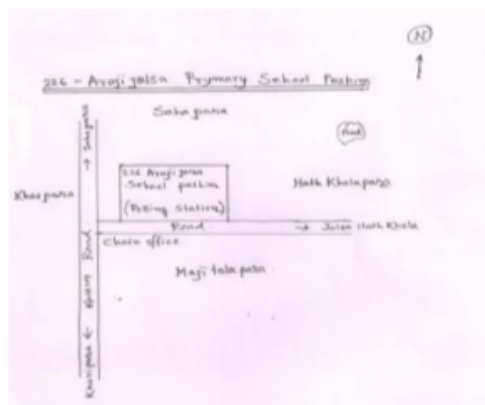

Nazri Naksha