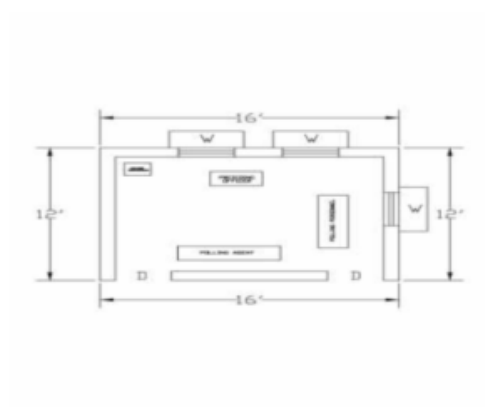

নির্বাচক নিবন্ধন আধিকারিকের স্বাক্ষর

Nazri Naksha

Google Map View

Polling Station Building Front View

Polling Station Front View

Cad View

Key MAP View

1 নাম : ফুলমনি টুডু পিতার নাম: মারিথা টুডু বাড়ির নং : n0010 বয়স : 44 লিঙ্গ : মহিলা	JQG1616341 ফটো উপলব্ধ	2 নাম : মাবান মর্মু স্বামীর নাম: মারিথা টুডু বাড়ির নং : n0010 বয়স : 66 লিঙ্গ : মহিলা	JQG1567452 ফটো উপলব্ধ	Q 3 নাম : রাম মর্মু অন্যান্য: ফুলমনি মর্মু বাড়ির নং : এন010 বয়স : 45 লিঙ্গ : পুরুষ	UQX2638286 ফটো উপলব্ধ
4 নাম : মঙ্গল হেমরম মায়ের নাম: মাইন মর্মু বাড়ির নং : N0007 বয়স : 26 লিঙ্গ : পুরুষ	UQX1999226 ফটো উপলব্ধ	5 নাম : বিশনুগর ব্রহ্মা পিতার নাম: নরেন বেসব্রা বাড়ির নং : N000 বয়স : 30 লিঙ্গ : পুরুষ	UQX1999291 ফটো উপলব্ধ	6 নাম : খুকমনি টুডু পিতার নাম: মারিথা টুডু বাড়ির নং : n0010 বয়স : 32 লিঙ্গ : মহিলা	UQX1894450 ফটো উপলব্ধ
7 নাম : মেচল টুডু স্বামীর নাম: হাড়মা মার্ভি বাড়ির নং : n0012 বয়স : 51 লিঙ্গ : মহিলা	WB/06/040/576244 ফটো উপলব্ধ	8 নাম : মনিকা টুডু পিতার নাম: সকল টুডু বাড়ির নং : N0073 বয়স : 26 লিঙ্গ : মহিলা	UQX2342608 ফটো উপলব্ধ	9 নাম : কৃষ্ণ টুডু পিতার নাম: ডোমান টুডু বাড়ির নং : n0009 বয়স : 37 লিঙ্গ : পুরুষ	UQX1372721 ফটো উপলব্ধ
10 নাম : ডোমান টুডু পিতার নাম: বারিয়া টুডু বাড়ির নং : n0009 বয়স : 69 লিঙ্গ : পুরুষ	WB/06/040/576229 ফটো উপলব্ধ	11 নাম : বাসুদেব টুডু পিতার নাম: ডোমান টুডু বাড়ির নং : n0009 বয়স : 37 লিঙ্গ : পুরুষ	UQX1273515 ফটো উপলব্ধ	Q 12 নাম : দেলহো হাঁসদা স্বামীর নাম: বাসুদেব টুডু বাড়ির নং : N0009 বয়স : 28 লিঙ্গ : মহিলা	UQX1980358 ফটো উপলব্ধ
13 নাম : সুজাতা তরফদার মন্ডল স্বামীর নাম: দেবেশ মন্ডল বাড়ির নং : এন0242 বয়স : 27 লিঙ্গ : মহিলা	YTU1932177 ফটো উপলব্ধ	14 নাম : শিউলি বিশ্বাস মন্ডল স্বামীর নাম: নিরঞ্জন মন্ডল বাড়ির নং : এন0218 বয়স : 27 লিঙ্গ : মহিলা	RBT1820828 ফটো উপলব্ধ	15 নাম : পাঁচুলাল মণ্ডল পিতার নাম: ক্ষুদিরাম মণ্ডল বাড়ির নং : n0001 বয়স : 74 লিঙ্গ : পুরুষ	WB/06/040/576236 ফটো উপলব্ধ
16 নাম : টুনু বালা মণ্ডল স্বামীর নাম: মৃত্যঞ্জয় মণ্ডল বাড়ির নং : n0001 বয়স : 71 লিঙ্গ : মহিলা	WB/06/040/576235 ফটো উপলব্ধ	17 নাম : তপন মন্ডল পিতার নাম: পাঁচুলাল মন্ডল বাড়ির নং : n0001 বয়স : 39 লিঙ্গ : পুরুষ	JQG2871986 ফটো উপলব্ধ	18 নাম : ধনঞ্জয় মন্ডল পিতার নাম: ভবেশ মন্ডল বাড়ির নং : n0001 বয়স : 28 লিঙ্গ : পুরুষ	UQX1981497 ফটো উপলব্ধ
19 নাম : অর্জুন মন্ডল পিতার নাম: মৃত্যঞ্জয় মন্ডল বাড়ির নং : n0001 বয়স : 30 লিঙ্গ : পুরুষ	UQX1766039 ফটো উপলব্ধ	20 নাম : প্রতিমা মন্ডল স্বামীর নাম: তপন মন্ডল বাড়ির নং : N0001 বয়স : 26 লিঙ্গ : মহিলা	UQX1999309 ফটো উপলব্ধ	21 নাম : রেখা মণ্ডল স্বামীর নাম: ভবেশ মণ্ডল বাড়ির নং : n0001 বয়স : 63 লিঙ্গ : মহিলা	JQG1616309 ফটো উপলব্ধ
22 নাম : কাকোলি মন্ডল স্বামীর নাম: সঞ্জয় মন্ডল বাড়ির নং : N0001 বয়স : 27 লিঙ্গ : মহিলা	UQX1999416 ফটো উপলব্ধ	23 নাম : নন্দরানী মণ্ডল স্বামীর নাম: দুর্যোধন মণ্ডল বাড়ির নং : n0001 বয়স : 45 লিঙ্গ : মহিলা	JQG1616325 ফটো উপলব্ধ	24 নাম : নমিতা মন্ডল মায়ের নাম: হোলোবালা মন্ডল বাড়ির নং : n0001 বয়স : 35 লিঙ্গ : মহিলা	UQX1175249 ফটো উপলব্ধ
25 নাম : হেলোরানী মণ্ডল স্বামীর নাম: পাঁচুলাল মণ্ডল বাড়ির নং : n0001 বয়স : 70 লিঙ্গ : মহিলা	WB/06/040/576237 ফটো উপলব্ধ	26 নাম : কবিতা মন্ডল স্বামীর নাম: ধনঞ্জয় মন্ডল বাড়ির নং : এন0001 বয়স : 25 লিঙ্গ : মহিলা	UQX2468254 ফটো উপলব্ধ	27 নাম : দুর্যোধন মণ্ডল পিতার নাম: ক্ষুদিরাম মণ্ডল বাড়ির নং : n0001 বয়স : 64 লিঙ্গ : পুরুষ	WB/06/040/576239 ফটো উপলব্ধ
28 নাম : ভবেশ মণ্ডল পিতার নাম: ক্ষুদিরাম মণ্ডল বাড়ির নং : n0001 বয়স : 68 লিঙ্গ : পুরুষ	WB/06/040/576238 ফটো উপলব্ধ	29 নাম : ভিষ্মদেব মন্ডল পিতার নাম: মৃত্যঞ্জয় মন্ডল বাড়ির নং : n0001 বয়স : 29 লিঙ্গ : পুরুষ	UQX1766047 ফটো উপলব্ধ	30 নাম : সঞ্জয় মন্ডল পিতার নাম: ভবেশ মন্ডল বাড়ির নং : n0001 বয়স : 32 লিঙ্গ : পুরুষ	UQX1766013 ফটো উপলব্ধ