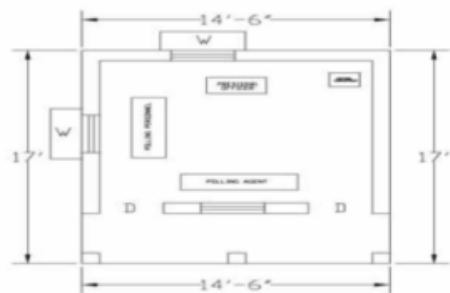

নির্বাচক নিবন্ধন আধিকারিকের স্বাক্ষর

Nazri Naksha

Google Map View

Polling Station Building Front View

Polling Station Front View

Cad View

Key MAP View

1 নাম : সরিফা খাতুন পিতার নাম: সামসুল সেখ বাড়ির নং : N0101 বয়স : 25 লিঙ্গ : মহিলা	UQX2389336 ফটো উপলব্ধ	2 নাম : সুবিরন বিবি স্বামীর নাম: মহম্মাদ হানিফ বাড়ির নং : n0153 বয়স : 76 লিঙ্গ : মহিলা	UQX2655165 ফটো উপলব্ধ	3 নাম : গোপাল দাস পিতার নাম: মনোহর দাস বাড়ির নং : নিজগরাম বয়স : 33 লিঙ্গ : পুরুষ	UQX1402783 ফটো উপলব্ধ
4 নাম : বিবি খাতুন স্বামীর নাম: তৈমুর সেখ বাড়ির নং : n0164 বয়স : 50 লিঙ্গ : মহিলা	UQX2410215 ফটো উপলব্ধ	5 নাম : ফেরদৌসী খাতুন স্বামীর নাম: আবু কালাম সেখ বাড়ির নং : N0103 বয়স : 43 লিঙ্গ : মহিলা	UQX2071066 ফটো উপলব্ধ	6 নাম : নূরবান বিবি স্বামীর নাম: মহিদুর সেখ বাড়ির নং : n0104 বয়স : 43 লিঙ্গ : মহিলা	JQG2027217 ফটো উপলব্ধ
7 নাম : রেজিয়া খাতুন স্বামীর নাম: জিয়াবুল হক বাড়ির নং : N0106 বয়স : 43 লিঙ্গ : মহিলা	UQX2389849 ফটো উপলব্ধ	8 নাম : রেজিয়া বিবি স্বামীর নাম: মস্তাক সেখ বাড়ির নং : n0104 বয়স : 52 লিঙ্গ : মহিলা	UQX2410355 ফটো উপলব্ধ	9 নাম : কম্পনা মুদি স্বামীর নাম: বাবুরাম মুদি বাড়ির নং : N259 বয়স : 31 লিঙ্গ : মহিলা	UQX1982206 ফটো উপলব্ধ
10 নাম : বাবুরাম মুদি পিতার নাম: ফাও মুদি বাড়ির নং : n0259 বয়স : 32 লিঙ্গ : পুরুষ	UQX1402403 ফটো উপলব্ধ	11 নাম : মোঃ সামাউন পিতার নাম: মোঃ নফল বাড়ির নং : নতুন বয়স : 44 লিঙ্গ : পুরুষ	DMG4007431 ফটো উপলব্ধ	12 নাম : ফিরোজ খান পিতার নাম: কাশেম আলি বাড়ির নং : n0092 বয়স : 34 লিঙ্গ : পুরুষ	UQX1201243 ফটো উপলব্ধ
13 নাম : আবু আখতার আলী পিতার নাম: সইদুর আলী বাড়ির নং : N0090 বয়স : 24 লিঙ্গ : পুরুষ	UQX2386381 ফটো উপলব্ধ	14 নাম : রহিমা খাতুন স্বামীর নাম: আফ্রোজ খান বাড়ির নং : এন0258 বয়স : 23 লিঙ্গ : মহিলা	UQX2603595 ফটো উপলব্ধ	15 নাম : সেনাউল বেগম পিতার নাম: সামসুল সেখ বাড়ির নং : N0109 বয়স : 43 লিঙ্গ : পুরুষ	UQX1915826 ফটো উপলব্ধ
16 নাম : আবদুল সেখ পিতার নাম: মস্তাক সেখ বাড়ির নং : NO104 বয়স : 28 লিঙ্গ : পুরুষ	UQX1916089 ফটো উপলব্ধ	17 নাম : সোনামুনি মূর্মু পিতার নাম: লাছু মূর্মু বাড়ির নং : নতুন বয়স : 28 লিঙ্গ : মহিলা	UQX1873397 ফটো উপলব্ধ	18 নাম : সালাম সেখ পিতার নাম: সালেমান বাড়ির নং : n0103 বয়স : 43 লিঙ্গ : পুরুষ	UQX1201250 ফটো উপলব্ধ
19 নাম : রোকিবুল হুসেইন পিতার নাম: হুমায়ুন আলি বাড়ির নং : এন0090 বয়স : 43 লিঙ্গ : পুরুষ	UQX2630028 ফটো উপলব্ধ	20 নাম : মাসুদ আলি পিতার নাম: কাশিম আলি বাড়ির নং : n0092 বয়স : 40 লিঙ্গ : পুরুষ	JQG2608511 ফটো উপলব্ধ	21 নাম : সফালা খাতুন স্বামীর নাম: লিপি আলী বাড়ির নং : n0104 বয়স : 43 লিঙ্গ : মহিলা	UQX1682293 ফটো উপলব্ধ
22 নাম : মাইমুর রহমান পিতার নাম: হুমায়ুন আলি বাড়ির নং : n0090 বয়স : 29 লিঙ্গ : পুরুষ	UQX1783067 ফটো উপলব্ধ	23 নাম : কাকলি মুদি স্বামীর নাম: বাসুদেব মুদি বাড়ির নং : হু বয়স : 30 লিঙ্গ : মহিলা	UQX1597236 ফটো উপলব্ধ	24 নাম : ফিরদৌসী খাতুন স্বামীর নাম: সইদুর আলি বাড়ির নং : n0090 বয়স : 41 লিঙ্গ : মহিলা	UQX1201235 ফটো উপলব্ধ
25 নাম : রুকিনা বিবি স্বামীর নাম: হুমায়ুন আলী বাড়ির নং : n0090 বয়স : 43 লিঙ্গ : মহিলা	GPG3719986 ফটো উপলব্ধ	26 নাম : হুমায়ুন আলি পিতার নাম: মোঃ মস্তাক বাড়ির নং : n0090 বয়স : 43 লিঙ্গ : পুরুষ	UQX1538529 ফটো উপলব্ধ	27 নাম : বেলনুর বিবি স্বামীর নাম: সামসুল সেখ বাড়ির নং : n0109 বয়স : 40 লিঙ্গ : মহিলা	JQG2608545 ফটো উপলব্ধ
28 নাম : আবু কালাম সেখ পিতার নাম: সালেমান সেখ বাড়ির নং : n0103 বয়স : 37 লিঙ্গ : পুরুষ	UQX1201268 ফটো উপলব্ধ	29 নাম : রুমিলা মুদি পিতার নাম: মাধব মুদি বাড়ির নং : এন0066 বয়স : 24 লিঙ্গ : মহিলা	UQX2316438 ফটো উপলব্ধ	30 নাম : মহিদুর সেখ পিতার নাম: সাহেবজান সেখ বাড়ির নং : n0104 বয়স : 50 লিঙ্গ : পুরুষ	UQX2389948 ফটো উপলব্ধ