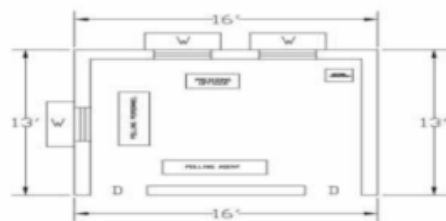

নির্বাচক নিবন্ধন আধিকারিকের স্বাক্ষর

Nazri Naksha

Google Map View

Polling Station Building Front View

Polling Station Front View

Cad View

Key MAP View

1 নাম : সামিউল রহমান পিতার নাম: আব্দুর রহিম বাড়ির নং : এন0157 বয়স : 27 লিঙ্গ : পুরুষ	UQX1916683 ফটো উপলব্ধ	2 নাম : ঝুপড়ি মুরমু স্বামীর নাম: সরকার মার্ভি বাড়ির নং : n0252 বয়স : 50 লিঙ্গ : মহিলা	UQX2286029 ফটো উপলব্ধ	3 নাম : আনতা হেমব্রম পিতার নাম: স্ত লক্ষণ হেমব্রম বাড়ির নং : n0022 বয়স : 31 লিঙ্গ : পুরুষ	UQX1404037 ফটো উপলব্ধ
4 নাম : বুধরাই বেসরা পিতার নাম: কবিরাজ বেসরা বাড়ির নং : n0024 বয়স : 52 লিঙ্গ : পুরুষ	JQG1233774 ফটো উপলব্ধ	5 নাম : সাঞ্জলী সরেন স্বামীর নাম: মাইকি বাড়ির নং : n0023 বয়স : 61 লিঙ্গ : মহিলা	WB/06/040/078034 ফটো উপলব্ধ	6 নাম : সুমী মুরমু স্বামীর নাম: তালওয়া বাড়ির নং : n0065 বয়স : 56 লিঙ্গ : মহিলা	WB/06/040/078147 ফটো উপলব্ধ
7 নাম : মিনতি বাস্কে স্বামীর নাম: বাপী হাঁসদা বাড়ির নং : n0005 বয়স : 29 লিঙ্গ : মহিলা	UQX1784560 ফটো উপলব্ধ	8 নাম : বিজয় বেসরা পিতার নাম: বুধরাই বেসরা বাড়ির নং : এন0024 বয়স : 26 লিঙ্গ : পুরুষ	UQX2165595 ফটো উপলব্ধ	9 নাম : বাপী হাঁসদা মায়ের নাম: সুমতি মার্ভি বাড়ির নং : n0005 বয়স : 30 লিঙ্গ : পুরুষ	UQX1539923 ফটো উপলব্ধ
10 নাম : আরসু মুরমু স্বামীর নাম: বুধরাই বেসরা বাড়ির নং : n0024 বয়স : 35 লিঙ্গ : মহিলা	UQX1404060 ফটো উপলব্ধ	11 নাম : মনোরঞ্জন হাসদা অন্যান্য: বাপী হাঁসদা বাড়ির নং : N0005 বয়স : 27 লিঙ্গ : পুরুষ	UQX2318251 ফটো উপলব্ধ	12 নাম : শিব বেসরা মায়ের নাম: সাঞ্জলী সরেন বাড়ির নং : n0023 বয়স : 31 লিঙ্গ : পুরুষ	UQX1403955 ফটো উপলব্ধ
13 নাম : শিব সরেন মায়ের নাম: সুমি মুরমু বাড়ির নং : এন0065 বয়স : 30 লিঙ্গ : পুরুষ	UQX2447886 ফটো উপলব্ধ	14 নাম : তালাময় সরেন স্বামীর নাম: সাকলী বেসরা বাড়ির নং : n0024 বয়স : 32 লিঙ্গ : মহিলা	UQX1539956 ফটো উপলব্ধ	15 নাম : লক্ষী স্বামীর নাম: লেয় বাস্কে বাড়ির নং : n0032 বয়স : 56 লিঙ্গ : মহিলা	WB/06/040/078002 ফটো উপলব্ধ
16 নাম : মালতী মুরমু স্বামীর নাম: লক্ষন হেমব্রম বাড়ির নং : n0022 বয়স : 68 লিঙ্গ : মহিলা	WB/06/040/078139 ফটো উপলব্ধ	17 নাম : মারিয়াম সরেন স্বামীর নাম: ডিনু মুরমু বাড়ির নং : n0249 বয়স : 34 লিঙ্গ : মহিলা	UQX1539949 ফটো উপলব্ধ	18 নাম : অঞ্জলী হেমব্রম স্বামীর নাম: দিলীপ বেসরা বাড়ির নং : n0023 বয়স : 31 লিঙ্গ : মহিলা	UQX1404045 ফটো উপলব্ধ
19 নাম : মহম্মদ সারোয়ারা আলম পিতার নাম: সাহাকামাল আহম্মেদ বাড়ির নং : N0189 বয়স : 24 লিঙ্গ : পুরুষ	UQX2317287 ফটো উপলব্ধ	20 নাম : বয়লা কিস্কু পিতার নাম: সমাই কিস্কু বাড়ির নং : n0069 বয়স : 40 লিঙ্গ : পুরুষ	JQG2346237 ফটো উপলব্ধ	21 নাম : সুফল কিস্কু পিতার নাম: শ্যামি কিস্কু বাড়ির নং : n0003 বয়স : 59 লিঙ্গ : পুরুষ	WB/06/040/078004 ফটো উপলব্ধ
22 নাম : ফুলমনি সরেন স্বামীর নাম: বয়লা কিস্কু বাড়ির নং : n0069 বয়স : 35 লিঙ্গ : মহিলা	UQX1539964 ফটো উপলব্ধ	23 নাম : পণ্ডে হেমব্রম স্বামীর নাম: সুফল কিস্কু বাড়ির নং : n0003 বয়স : 56 লিঙ্গ : মহিলা	WB/06/040/078005 ফটো উপলব্ধ	24 নাম : সরকার কিস্কু পিতার নাম: সমাই কিস্কু বাড়ির নং : স্কু বয়স : 45 লিঙ্গ : পুরুষ	UQX2318186 ফটো উপলব্ধ
25 নাম : সিসু কিস্কু পিতার নাম: সুফল কিস্কু বাড়ির নং : n0003 বয়স : 36 লিঙ্গ : পুরুষ	UQX1202373 ফটো উপলব্ধ	26 নাম : রুবিনা খাতুন পিতার নাম: খালেক সেখ বাড়ির নং : নতুন বয়স : 25 লিঙ্গ : মহিলা	UQX2628329 ফটো উপলব্ধ	27 নাম : সুন্দরী মন্ডল স্বামীর নাম: রতন মন্ডল বাড়ির নং : এন0001 বয়স : 36 লিঙ্গ : মহিলা	UQX2566545 ফটো উপলব্ধ
28 নাম : রতন ঘোষ পিতার নাম: সুদাম ঘোষ বাড়ির নং : n0001 বয়স : 37 লিঙ্গ : পুরুষ	UQX1051200 ফটো উপলব্ধ	29 নাম : নির্মালা ঘোষ স্বামীর নাম: সুদাম ঘোষ বাড়ির নং : n0001 বয়স : 56 লিঙ্গ : মহিলা	UQX2261584 ফটো উপলব্ধ	30 নাম : বন্দনা ঘোষ পিতার নাম: উত্তোম ঘোষ বাড়ির নং : n0001 বয়স : 44 লিঙ্গ : মহিলা	UQX1051150 ফটো উপলব্ধ