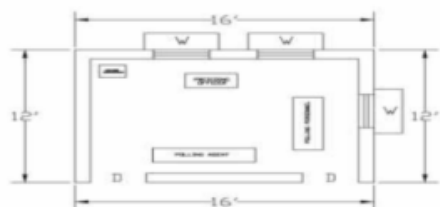

নির্বাচক নিবন্ধন আধিকারিকের স্বাক্ষর

Nazri Naksha

Google Map View

Polling Station Building Front View

Polling Station Front View

Cad View

Key MAP View

1 নাম : সাবনাম ইয়াসমিন পিতার নাম: মাসেদুর সরকার বাড়ির নং : নং192 বয়স : 25 লিঙ্গ : মহিলা	UQX2298313 ফটো উপলব্ধ	2 নাম : মনসুর আলি পিতার নাম: কেলামত আলি বাড়ির নং : ০১৮ বয়স : 28 লিঙ্গ : পুরুষ	UQX1684414 ফটো উপলব্ধ	3 নাম : ইবনে মাসুদ করিম পিতার নাম: মোস্তাক হোসেন বাড়ির নং : উত্তর নওগ্রাম বয়স : 33 লিঙ্গ : পুরুষ	UQX1684422 ফটো উপলব্ধ
4 নাম : আবুল কালাম পিতার নাম: সাকবুল হাসান বাড়ির নং : ফু বয়স : 27 লিঙ্গ : পুরুষ	UQX2298289 ফটো উপলব্ধ	5 নাম : অঞ্জনা মুদি পিতার নাম: নীরেন মুদি বাড়ির নং : নং160 বয়স : 24 লিঙ্গ : মহিলা	UQX2298230 ফটো উপলব্ধ	6 নাম : জ্যোৎস্না মিত্র স্বামীর নাম: রঞ্জিত কুমার মিত্র বাড়ির নং : n0002 বয়স : 41 লিঙ্গ : মহিলা	JQG2608719 ফটো উপলব্ধ
7 নাম : প্রবোধ কুমার মিত্র পিতার নাম: অনিল কুমার মিত্র বাড়ির নং : n0002 বয়স : 48 লিঙ্গ : পুরুষ	WB/06/040/069005 ফটো উপলব্ধ	8 নাম : বনবাসিনী মিত্র স্বামীর নাম: অনিল কুমার মিত্র বাড়ির নং : n0002 বয়স : 74 লিঙ্গ : মহিলা	WB/06/040/069004 ফটো উপলব্ধ	9 নাম : রনি মিত্র পিতার নাম: রঞ্জিত কুমার মিত্র বাড়ির নং : এন002 বয়স : 25 লিঙ্গ : পুরুষ	UQX2453736 ফটো উপলব্ধ
10 নাম : রঞ্জিত কুমার মিত্র পিতার নাম: অনিল কুমার মিত্র বাড়ির নং : n0002 বয়স : 44 লিঙ্গ : পুরুষ	JQG1595362 ফটো উপলব্ধ	11 নাম : আব্দুল রাকিব পিতার নাম: সরিফদ্দিন মোল্লা বাড়ির নং : নং204 বয়স : 24 লিঙ্গ : পুরুষ	UQX2298248 ফটো উপলব্ধ	12 নাম : সোহেল রাণা শুভ সরকার পিতার নাম: বেচু সরকার বাড়ির নং : নং020 বয়স : 24 লিঙ্গ : পুরুষ	UQX2298255 ফটো উপলব্ধ
13 নাম : অঞ্জলী সিংহ স্বামীর নাম: বিশ্বনাথ সিংহ বাড়ির নং : n0008 বয়স : 59 লিঙ্গ : মহিলা	UQX2240356 ফটো উপলব্ধ	14 নাম : সাগর সিংহ পিতার নাম: রঞ্জিত সিংহ বাড়ির নং : এন0010 বয়স : 23 লিঙ্গ : পুরুষ	UQX2546208 ফটো উপলব্ধ	15 নাম : দীপিকা সিংহ স্বামীর নাম: সঞ্জয় সিংহ বাড়ির নং : এন0006 বয়স : 26 লিঙ্গ : মহিলা	UQX2298388 ফটো উপলব্ধ
16 নাম : খুশী সিংহ স্বামীর নাম: রাজু সিংহ বাড়ির নং : এন0266 বয়স : 22 লিঙ্গ : মহিলা	UQX2545580 ফটো উপলব্ধ	17 নাম : পরিতোষ সিংহ পিতার নাম: বিশ্বনাথ সিংহ বাড়ির নং : এন0008 বয়স : 38 লিঙ্গ : পুরুষ	JQG2608743 ফটো উপলব্ধ	18 নাম : ছায়া সিংহ স্বামীর নাম: চিরঞ্জিত সিংহ বাড়ির নং : এন0017 বয়স : 23 লিঙ্গ : মহিলা	UQX2544716 ফটো উপলব্ধ
19 নাম : শকুন্তলা সিংহ স্বামীর নাম: শক্ত সিংহ বাড়ির নং : n0005 বয়স : 57 লিঙ্গ : মহিলা	UQX2504165 ফটো উপলব্ধ	20 নাম : তুহিন সিংহ পিতার নাম: মিলন সিংহ বাড়ির নং : n0009 বয়স : 32 লিঙ্গ : পুরুষ	UQX1684430 ফটো উপলব্ধ	21 নাম : দুর্ঘোধন সিংহ পিতার নাম: শক্ত সিংহ বাড়ির নং : n0005 বয়স : 38 লিঙ্গ : পুরুষ	JQG2787331 ফটো উপলব্ধ
22 নাম : স্বপন সিংহ পিতার নাম: রঘুনাথ সিংহ বাড়ির নং : n0008 বয়স : 61 লিঙ্গ : পুরুষ	WB/06/040/069036 ফটো উপলব্ধ	23 নাম : সমজ সিংহ স্বামীর নাম: গোপেশ সিংহ বাড়ির নং : n0009 বয়স : 50 লিঙ্গ : মহিলা	WB/06/040/069018 ফটো উপলব্ধ	24 নাম : তরু বালা সিংহ স্বামীর নাম: রাজেন্দ্র নাথ সিংহ বাড়ির নং : n0014 বয়স : 79 লিঙ্গ : মহিলা	UQX2244366 ফটো উপলব্ধ
25 নাম : হরিপদ সিংহ পিতার নাম: গণেশ সিংহ বাড়ির নং : n0017 বয়স : 68 লিঙ্গ : পুরুষ	UQX2257087 ফটো উপলব্ধ	26 নাম : মীলন সিংহ পিতার নাম: জয়ফল সিংহ বাড়ির নং : N0010 বয়স : 31 লিঙ্গ : পুরুষ	UQX2073740 ফটো উপলব্ধ	27 নাম : লক্ষী মুদি স্বামীর নাম: নিখিল মুদি বাড়ির নং : n0005 বয়স : 30 লিঙ্গ : মহিলা	UQX1786953 ফটো উপলব্ধ
28 নাম : শোভা সিংহ স্বামীর নাম: রঞ্জিত সিংহ বাড়ির নং : n0010 বয়স : 39 লিঙ্গ : মহিলা	JQG2787323 ফটো উপলব্ধ	29 নাম : আশীষ সিংহ পিতার নাম: মধুসূদন সিংহ বাড়ির নং : n0016 বয়স : 31 লিঙ্গ : পুরুষ	UQX1684463 ফটো উপলব্ধ	30 নাম : বাপ্পা সিংহ পিতার নাম: গুরুপদ সিংহ বাড়ির নং : n0017 বয়স : 32 লিঙ্গ : পুরুষ	UQX1406412 ফটো উপলব্ধ