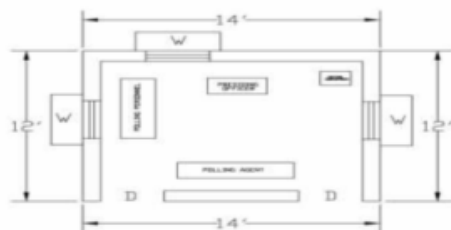

নির্বাচক নিবন্ধন আধিকারিকের স্বাক্ষর

Nazri Naksha

Google Map View

Polling Station Building Front View

Polling Station Front View

Cad View

Key MAP View

1 নাম : পিপা টিকাদার পিতার নাম: শম্ভু টিকাদার বাড়ির নং : এন0254 বয়স : 23 লিঙ্গ : মহিলা	UQX2506301 ফটো উপলব্ধ	Q 2 নাম : উজ্জল কুমার শীল পিতার নাম: দিলিপ শীল বাড়ির নং : নিউ বয়স : 31 লিঙ্গ : পুরুষ	UQX1684877 ফটো উপলব্ধ	3 নাম : ত্রিনয়নী শীল স্বামীর নাম: উজ্জল কুমার শীল বাড়ির নং : আহোরা বয়স : 22 লিঙ্গ : মহিলা	UQX2703114 ফটো উপলব্ধ
4 নাম : অঞ্জলী হাজরা (রায়) স্বামীর নাম: রতন রায় বাড়ির নং : ফু বয়স : 28 লিঙ্গ : মহিলা	UQX2298644 ফটো উপলব্ধ	5 নাম : সুধা বারুই (সরকার) স্বামীর নাম: সুব্রত সরকার বাড়ির নং : ফু বয়স : 24 লিঙ্গ : মহিলা	UQX2298768 ফটো উপলব্ধ	6 নাম : জ্যোৎস্না সিংহ অধিকারী স্বামীর নাম: চন্দ্র অধিকারী বাড়ির নং : ফু বয়স : 26 লিঙ্গ : মহিলা	UQX2298966 ফটো উপলব্ধ
7 নাম : চন্দ্র অধিকারী পিতার নাম: কানাই অধিকারী বাড়ির নং : n0028 বয়স : 31 লিঙ্গ : পুরুষ	UQX1407097 ফটো উপলব্ধ	8 নাম : বিনোতা অধিকারী স্বামীর নাম: কানাই অধিকারী বাড়ির নং : n0028 বয়স : 59 লিঙ্গ : মহিলা	WB/06/040/057004 ফটো উপলব্ধ	9 নাম : কানাই অধিকারী পিতার নাম: হরিবর অধিকারী বাড়ির নং : n0028 বয়স : 66 লিঙ্গ : পুরুষ	WB/06/040/057003 ফটো উপলব্ধ
10 নাম : ইন্দ্র কুমার অধিকারী পিতার নাম: কানাইলালা অধিকারী বাড়ির নং : n0028 বয়স : 36 লিঙ্গ : পুরুষ	UQX1294925 ফটো উপলব্ধ	11 নাম : কর্ন অধিকারী পিতার নাম: কানাই অধিকারী বাড়ির নং : n0028 বয়স : 39 লিঙ্গ : পুরুষ	UQX0133694 ফটো উপলব্ধ	12 নাম : রঞ্জিতা বিশ্বাস স্বামীর নাম: কর্ন অধিকারী বাড়ির নং : n0028 বয়স : 33 লিঙ্গ : মহিলা	UQX1407188 ফটো উপলব্ধ
13 নাম : নীলা হালদার (অধিকারী) স্বামীর নাম: ইন্দ্র কুমার অধিকারী বাড়ির নং : n0028 বয়স : 31 লিঙ্গ : মহিলা	UQX1407311 ফটো উপলব্ধ	Q 14 নাম : কৃষ্ণা সিংহ স্বামীর নাম: রঞ্জিত সিংহ বাড়ির নং : বয়স : 41 লিঙ্গ : মহিলা	JQG2286565 ফটো উপলব্ধ	15 নাম : বিপ্লব ওরাও পিতার নাম: সুকলাল ওরাও বাড়ির নং : n0140 বয়স : 28 লিঙ্গ : পুরুষ	UQX1918465 ফটো উপলব্ধ
16 নাম : বিশাখা ওরাও পিতার নাম: সুকলাল ওরাও বাড়ির নং : নিউ বয়স : 23 লিঙ্গ : মহিলা	UQX2535524 ফটো উপলব্ধ	17 নাম : সুসমা ওরাও পিতার নাম: রবীলাল ওরাও বাড়ির নং : n0138 বয়স : 31 লিঙ্গ : মহিলা	UQX1787852 ফটো উপলব্ধ	18 নাম : পরিমল ওরাও পিতার নাম: রবীলাল ওরাও বাড়ির নং : নিউ বয়স : 22 লিঙ্গ : পুরুষ	UQX2534014 ফটো উপলব্ধ
19 নাম : রেখা ওরাও স্বামীর নাম: সুকলাল ওরাও বাড়ির নং : n0140 বয়স : 51 লিঙ্গ : মহিলা	WB/06/040/051682 ফটো উপলব্ধ	20 নাম : সুরোবালা ওরাও স্বামীর নাম: মহিলাল ওরাও বাড়ির নং : n0139 বয়স : 42 লিঙ্গ : মহিলা	UQX1407121 ফটো উপলব্ধ	21 নাম : রবি ওরাও পিতার নাম: মনু ওরাও বাড়ির নং : n0138 বয়স : 59 লিঙ্গ : পুরুষ	WB/06/040/057011 ফটো উপলব্ধ
22 নাম : সুনিতা ওরাও পিতার নাম: মহিকান্ত ওরাও বাড়ির নং : নিউ বয়স : 23 লিঙ্গ : মহিলা	UQX2454775 ফটো উপলব্ধ	23 নাম : ফ.গনী ওরাও স্বামীর নাম: আইচাদ ওরাও বাড়ির নং : n0142 বয়স : 63 লিঙ্গ : মহিলা	UQX2213155 ফটো উপলব্ধ	24 নাম : হরেন্দ্র ওরাও পিতার নাম: মহিকান্ত ওরাও বাড়ির নং : n0139 বয়স : 38 লিঙ্গ : পুরুষ	JQG2835718 ফটো উপলব্ধ
25 নাম : কালমনি ওরাও স্বামীর নাম: মহিকান্ত ওরাও বাড়ির নং : n0139 বয়স : 64 লিঙ্গ : মহিলা	JQG1594225 ফটো উপলব্ধ	26 নাম : প্রদীপ ওরাও পিতার নাম: আইচাদ ওরাও বাড়ির নং : n0142 বয়স : 31 লিঙ্গ : পুরুষ	UQX1542422 ফটো উপলব্ধ	27 নাম : নরেন ওরাও পিতার নাম: মহিকান্ত ওরাও বাড়ির নং : n0139 বয়স : 27 লিঙ্গ : পুরুষ	UQX1918416 ফটো উপলব্ধ
28 নাম : মহিকান্ত ওরাও পিতার নাম: মংগা ওরাও বাড়ির নং : n0139 বয়স : 68 লিঙ্গ : পুরুষ	JQG1594233 ফটো উপলব্ধ	29 নাম : আইচাদ ওরাও পিতার নাম: ভুবন ওরাও বাড়ির নং : n0142 বয়স : 67 লিঙ্গ : পুরুষ	UQX2211209 ফটো উপলব্ধ	30 নাম : বিশ্বজিৎ ওরাও পিতার নাম: সুকলাল ওরাও বাড়ির নং : n0140 বয়স : 30 লিঙ্গ : পুরুষ	UQX1542307 ফটো উপলব্ধ