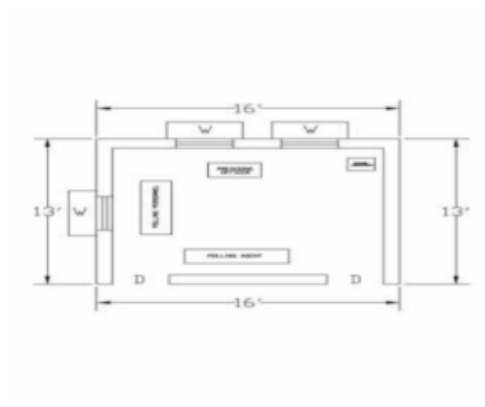

নির্বাচক নিবন্ধন আধিকারিকের স্বাক্ষর

Nazri Naksha

Google Map View

Polling Station Building Front View

Polling Station Front View

Cad View

Key MAP View

1 নাম : সাগরিকা হালদার স্বামীর নাম: সুজন দাস বাড়ির নং : এন0387 বয়স : 33 লিঙ্গ : মহিলা	WZJ1059583 ফটো উপলব্ধ	2 নাম : সজল দাস মায়ের নাম: বন্দনা দাস বাড়ির নং : এন0087 বয়স : 25 লিঙ্গ : পুরুষ	UQX2101061 ফটো উপলব্ধ	3 নাম : আরতী বালা রায় স্বামীর নাম: রঘুনাথ রায় বাড়ির নং : স্ক বয়স : 60 লিঙ্গ : মহিলা	YTU0490771 ফটো উপলব্ধ
4 নাম : সুজন দাস মায়ের নাম: লেবু দাস বাড়ির নং : এন0387 বয়স : 35 লিঙ্গ : পুরুষ	UQX2101202 ফটো উপলব্ধ	5 নাম : চামেলি মন্ডল স্বামীর নাম: শ্যামল কুমার মন্ডল বাড়ির নং : এন0107 বয়স : 36 লিঙ্গ : মহিলা	UQX1391465 ফটো উপলব্ধ	6 নাম : বন্দনা দাস স্বামীর নাম: লেবু দাস বাড়ির নং : বয়স : 45 লিঙ্গ : মহিলা	UQX1908870 ফটো উপলব্ধ
7 নাম : ভজন দাস মায়ের নাম: বন্দনা দাস বাড়ির নং : এন0087 বয়স : 27 লিঙ্গ : পুরুষ	UQX2101087 ফটো উপলব্ধ	8 নাম : শ্যামল কুমার মন্ডল পিতার নাম: গোপাল মন্ডল বাড়ির নং : এন0107 বয়স : 48 লিঙ্গ : পুরুষ	UQX1391366 ফটো উপলব্ধ	9 নাম : সুদেব দাস পিতার নাম: অনাদি দাস বাড়ির নং : বয়স : 61 লিঙ্গ : পুরুষ	RJJ1310861 ফটো উপলব্ধ
10 নাম : পিতার নাম: বাড়ির নং : এন এইচ এন বয়স : 65 লিঙ্গ : পুরুষ	NRX3014916 ফটো উপলব্ধ	11 নাম : রানু মন্ডল (সরকার) স্বামীর নাম: গণেশ সরকার বাড়ির নং : নিই বয়স : 37 লিঙ্গ : মহিলা	UQX1390830 ফটো উপলব্ধ	12 নাম : নেপাল চন্দ্র রায় পিতার নাম: গুরু দাস রায় বাড়ির নং : n0088 বয়স : 33 লিঙ্গ : পুরুষ	UQX1390699 ফটো উপলব্ধ
13 নাম : স্বপ্না বিশ্বাস স্বামীর নাম: স্বপন বিশ্বাস বাড়ির নং : n0028 বয়স : 38 লিঙ্গ : মহিলা	JQG2785053 ফটো উপলব্ধ	14 নাম : লক্ষ্মী দাস পিতার নাম: লেবু দাস বাড়ির নং : এন0387 বয়স : 22 লিঙ্গ : মহিলা	UQX2541829 ফটো উপলব্ধ	15 নাম : সন্ধ্যা অধিকারী অন্যান্য: বিমল অধিকারী বাড়ির নং : নিই বয়স : 76 লিঙ্গ : মহিলা	UQX2321503 ফটো উপলব্ধ
16 নাম : প্রিয়াঙ্কা কুণ্ডু স্বামীর নাম: সমির কুণ্ডু বাড়ির নং : N0222 বয়স : 28 লিঙ্গ : মহিলা	UQX2322303 ফটো উপলব্ধ	17 নাম : মামনি ঘোষ স্বামীর নাম: প্রকাশ চক্রবর্তী বাড়ির নং : নং101 বয়স : 23 লিঙ্গ : মহিলা	UQX2644474 ফটো উপলব্ধ	18 নাম : অমিও চক্রবর্তী স্বামীর নাম: অখিল চক্রবর্তী বাড়ির নং : নং101 বয়স : 70 লিঙ্গ : মহিলা	UQX2321784 ফটো উপলব্ধ
19 নাম : প্রদীপ চক্রবর্তী পিতার নাম: অখিল চক্রবর্তী বাড়ির নং : নিই বয়স : 38 লিঙ্গ : পুরুষ	UQX2321487 ফটো উপলব্ধ	20 নাম : রিনা চক্রবর্তী স্বামীর নাম: অখিল চক্রবর্তী বাড়ির নং : নিই বয়স : 52 লিঙ্গ : মহিলা	UQX2321461 ফটো উপলব্ধ	21 নাম : স্বপ চক্রবর্তী পিতার নাম: বুদ্ধদেব চক্রবর্তী বাড়ির নং : নিই বয়স : 45 লিঙ্গ : পুরুষ	UQX2321909 ফটো উপলব্ধ
22 নাম : চন্দনা চক্রবর্তী অন্যান্য: সুজীত চক্রবর্তী বাড়ির নং : নং101 বয়স : 48 লিঙ্গ : মহিলা	UQX2321842 ফটো উপলব্ধ	23 নাম : শেফালি তরফদার স্বামীর নাম: গোষ্ঠ বিহারী তরফদার বাড়ির নং : n0086 বয়স : 65 লিঙ্গ : মহিলা	UQX1038553 ফটো উপলব্ধ	24 নাম : গোষ্ঠবিহারী তরফদার পিতার নাম: পরমানন্দ তরফদার বাড়ির নং : বয়স : 72 লিঙ্গ : পুরুষ	KSL4252250 ফটো উপলব্ধ
25 নাম : অলোকা তরফদার স্বামীর নাম: কল্যান তরফদার বাড়ির নং : n0068 বয়স : 34 লিঙ্গ : মহিলা	UQX1194737 ফটো উপলব্ধ	26 নাম : বসুদেব তরফদার মায়ের নাম: সরলা তরফদার বাড়ির নং : n0329 বয়স : 45 লিঙ্গ : পুরুষ	JQG2786762 ফটো উপলব্ধ	27 নাম : কল্যান তরফদার পিতার নাম: গোষ্ঠ বিহারী তরফদার বাড়ির নং : n0068 বয়স : 45 লিঙ্গ : পুরুষ	JQG2328201 ফটো উপলব্ধ
28 নাম : সরলা তরফদার স্বামীর নাম: নিখিল তরফদার বাড়ির নং : n0328 বয়স : 71 লিঙ্গ : মহিলা	WB/06/040/054384 ফটো উপলব্ধ	29 নাম : সুচিত্রা মন্ডল স্বামীর নাম: সমর তরফদার বাড়ির নং : n0068 বয়স : 33 লিঙ্গ : মহিলা	ZUH1114503 ফটো উপলব্ধ	30 নাম : সমর তরফদার পিতার নাম: গোষ্ঠ বিহারী তরফদার বাড়ির নং : n0068 বয়স : 43 লিঙ্গ : পুরুষ	JQG2673705 ফটো উপলব্ধ