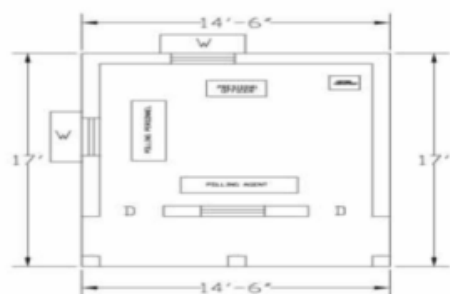

নির্বাচক নিবন্ধন আধিকারিকের স্বাক্ষর

Nazri Naksha

Google Map View

Polling Station Building Front View

Polling Station Front View

Cad View

Key MAP View

1 নাম : ময়না মূর্মু স্বামীর নাম : বাবুরাম হেমরম বাড়ির নং : n0397 বয়স : 35 লিঙ্গ : মহিলা	UQX1067693 ফটো উপলব্ধ	2 নাম : উম্মে সাব্বাহা স্বামীর নাম : সাজেদুর রহমান বাড়ির নং : n0013 বয়স : 33 লিঙ্গ : মহিলা	UQX1543552 ফটো উপলব্ধ	3 নাম : সাজেদুর রহমান পিতার নাম : নকিমুদ্দিন সরকার বাড়ির নং : n0013 বয়স : 42 লিঙ্গ : পুরুষ	JQG2341261 ফটো উপলব্ধ
4 নাম : আজহারুল ইসলাম পিতার নাম : রহমতুল্লা সরকার বাড়ির নং : n0015 বয়স : 30 লিঙ্গ : পুরুষ	UQX2299527 ফটো উপলব্ধ	5 নাম : শ্যামল বান্ধে পিতার নাম : দুখ বান্ধে বাড়ির নং : n0007 বয়স : 34 লিঙ্গ : পুরুষ	UQX1055573 ফটো উপলব্ধ	6 নাম : সহানি কিক্ক স্বামীর নাম : জয়রাম মার্ভি বাড়ির নং : n0015 বয়স : 30 লিঙ্গ : মহিলা	UQX1295849 ফটো উপলব্ধ
7 নাম : মঙ্গল বান্ধে মায়ের নাম : সাকল্য কিক্ক বাড়ির নং : NO007 বয়স : 29 লিঙ্গ : পুরুষ	UQX1919109 ফটো উপলব্ধ	8 নাম : মাকলু কিক্ক স্বামীর নাম : দুঃখ সাওরিয়া বাড়ির নং : n0007 বয়স : 55 লিঙ্গ : মহিলা	WB/06/040/084461 ফটো উপলব্ধ	9 নাম : নূরবান খাতুন স্বামীর নাম : আব্দুল সালাম সরকার বাড়ির নং : N005 বয়স : 31 লিঙ্গ : মহিলা	UQX2299535 ফটো উপলব্ধ
10 নাম : রুবিনা খাতুন পিতার নাম : কিন সেখ বাড়ির নং : এন000 বয়স : 23 লিঙ্গ : মহিলা	UQX2567212 ফটো উপলব্ধ	11 নাম : পান্ধি ঘোষ স্বামীর নাম : মিলন সাউরিয়া বাড়ির নং : নতুন বয়স : 26 লিঙ্গ : মহিলা	UQX2498541 ফটো উপলব্ধ	12 নাম : মালতী টুটু স্বামীর নাম : মন্টু মূর্মু বাড়ির নং : এন এইচ এন বয়স : 32 লিঙ্গ : মহিলা	UQX1304229 ফটো উপলব্ধ
13 নাম : বন্ধুদেব বর্মান পিতার নাম : পাঁচ বর্মান বাড়ির নং : নিউ বয়স : 31 লিঙ্গ : পুরুষ	UQX2616704 ফটো উপলব্ধ	14 নাম : অজিত বর্মান পিতার নাম : পাঁচ বর্মান বাড়ির নং : নিউ বয়স : 31 লিঙ্গ : পুরুষ	UQX2604106 ফটো উপলব্ধ	15 নাম : বাবুলাল মুরমু পিতার নাম : কবিরাজ মুরমু বাড়ির নং : n0008 বয়স : 53 লিঙ্গ : পুরুষ	WB/06/040/084467 ফটো উপলব্ধ
16 নাম : হপন মই হাঁসদা স্বামীর নাম : সুফল মূর্মু বাড়ির নং : n0012 বয়স : 42 লিঙ্গ : মহিলা	UQX1055599 ফটো উপলব্ধ	17 নাম : মরিয়ম হেমরম স্বামীর নাম : সামিয়েল মূর্মু বাড়ির নং : n0005 বয়স : 63 লিঙ্গ : মহিলা	WB/06/040/084465 ফটো উপলব্ধ	18 নাম : রজিনা কিক্ক স্বামীর নাম : বৃধন মূর্মু বাড়ির নং : এন0005 বয়স : 23 লিঙ্গ : মহিলা	UQX2498244 ফটো উপলব্ধ
19 নাম : মন্টু মূর্মু পিতার নাম : সামিয়েল মূর্মু বাড়ির নং : n0005 বয়স : 40 লিঙ্গ : পুরুষ	UQX1055581 ফটো উপলব্ধ	20 নাম : কল্যাণী সাউরিয়া পিতার নাম : সন্তু সাউরিয়া বাড়ির নং : N0005 বয়স : 33 লিঙ্গ : মহিলা	UQX2299915 ফটো উপলব্ধ	21 নাম : গিরিবালা সাউরিয়া স্বামীর নাম : সন্তু সাউরিয়া বাড়ির নং : n0005 বয়স : 57 লিঙ্গ : মহিলা	UQX2242162 ফটো উপলব্ধ
22 নাম : ছোট মুরমু পিতার নাম : সুফল মুরমু বাড়ির নং : n0012 বয়স : 87 লিঙ্গ : পুরুষ	JQG1532019 ফটো উপলব্ধ	23 নাম : বৃধন মূর্মু পিতার নাম : সামিয়েল মূর্মু বাড়ির নং : n0005 বয়স : 35 লিঙ্গ : পুরুষ	UQX1055565 ফটো উপলব্ধ	24 নাম : বিমল মূর্মু পিতার নাম : দুর্গা মূর্মু বাড়ির নং : n0009 বয়স : 43 লিঙ্গ : পুরুষ	JQG2341295 ফটো উপলব্ধ
25 নাম : মঙ্গল মূর্মু পিতার নাম : দুর্গা মূর্মু বাড়ির নং : n0009 বয়স : 32 লিঙ্গ : পুরুষ	UQX1788371 ফটো উপলব্ধ	26 নাম : এমেলী মার্ভী স্বামীর নাম : মঙ্গল মূর্মু বাড়ির নং : n0009 বয়স : 30 লিঙ্গ : মহিলা	UQX1788389 ফটো উপলব্ধ	27 নাম : অলক মূর্মু পিতার নাম : বাবুলাল মূর্মু বাড়ির নং : এন0000 বয়স : 27 লিঙ্গ : পুরুষ	UQX2549483 ফটো উপলব্ধ
28 নাম : মস্তাফেজুর রহমান পিতার নাম : আসিমুদ্দিন মিল্ল বাড়ির নং : এন0025 বয়স : 31 লিঙ্গ : পুরুষ	UQX2299485 ফটো উপলব্ধ	29 নাম : রাজু রায় অন্যান্য : উত্তম রায় বাড়ির নং : হু বয়স : 30 লিঙ্গ : পুরুষ	UQX2299543 ফটো উপলব্ধ	30 নাম : সালোনী সরেন স্বামীর নাম : বাবুলাল মুরমু বাড়ির নং : হু বয়স : 58 লিঙ্গ : মহিলা	UQX2249969 ফটো উপলব্ধ