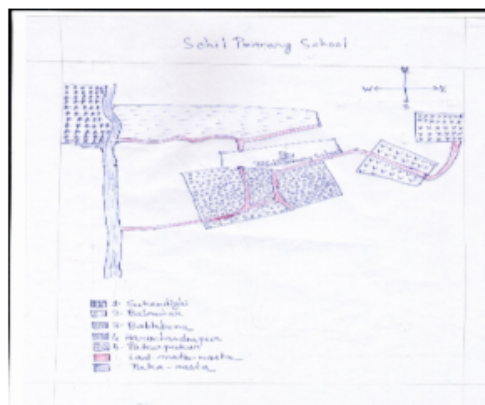

Nazri Naksha