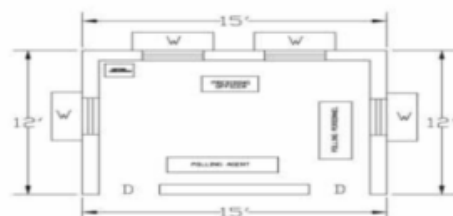

নির্বাচক নিবন্ধন আধিকারিকের স্বাক্ষর

Nazri Naksha

Google Map View

Polling Station Building Front View

Polling Station Front View

Cad View

Key MAP View

1 নাম : বিটিয়া মূর্খ স্বামীর নাম: গণেশ কিস্কু বাড়ির নং : নুহ বয়স : 51 লিঙ্গ : মহিলা	WB/06/040/084005	ফটো উপলব্ধ	2 নাম : প্রমিলা বর্মন পিতার নাম: প্রদীপ বর্মন বাড়ির নং : নুহ বয়স : 49 লিঙ্গ : মহিলা	YTU1951359	ফটো উপলব্ধ	3 নাম : সনোকা বর্মন স্বামীর নাম: লক্ষ্মী বর্মন বাড়ির নং : নুহ বয়স : 49 লিঙ্গ : মহিলা	UQX1408491	ফটো উপলব্ধ
4 নাম : কাজল বর্মন পিতার নাম: দুলাল বর্মন বাড়ির নং : n0203 বয়স : 29 লিঙ্গ : পুরুষ	UQX1788736	ফটো উপলব্ধ	5 নাম : যমুনা বর্মন স্বামীর নাম: নির্মল বর্মন বাড়ির নং : নিই বয়স : 37 লিঙ্গ : মহিলা	UQX1788827	ফটো উপলব্ধ	6 নাম : কমল বর্মন অন্যান্য: হুমই বর্মন বাড়ির নং : নিই বয়স : 39 লিঙ্গ : পুরুষ	UQX2018638	ফটো উপলব্ধ
7 নাম : রিকনিয়া খাতুন স্বামীর নাম: করিমুল সেখ বাড়ির নং : n0835 বয়স : 43 লিঙ্গ : মহিলা	UQX1206994	ফটো উপলব্ধ	8 নাম : টুলাহিলি বর্মন স্বামীর নাম: ইন্দ্র বর্মন বাড়ির নং : n0201 বয়স : 53 লিঙ্গ : মহিলা	JQG1554526	ফটো উপলব্ধ	9 নাম : বিশ্বজিত বর্মন পিতার নাম: ইন্দ্র বর্মন বাড়ির নং : n0201 বয়স : 37 লিঙ্গ : পুরুষ	UQX1058189	ফটো উপলব্ধ
10 নাম : প্রসেনজিৎ বর্মন পিতার নাম: ইন্দ্র বর্মন বাড়ির নং : n0201 বয়স : 32 লিঙ্গ : পুরুষ	UQX1544030	ফটো উপলব্ধ	11 নাম : দুলাল বর্মন পিতার নাম: দর্শন বর্মন বাড়ির নং : এন0203 বয়স : 53 লিঙ্গ : পুরুষ	JQG1555028	ফটো উপলব্ধ	12 নাম : তুলসী বর্মন স্বামীর নাম: দুলাল বর্মন বাড়ির নং : এন0203 বয়স : 47 লিঙ্গ : মহিলা	JQG1554377	ফটো উপলব্ধ
13 নাম : জিন্নাত হোসেন পিতার নাম: সায়েদ হোসেন বাড়ির নং : n0204 বয়স : 48 লিঙ্গ : পুরুষ	JQG2348480	ফটো উপলব্ধ	14 নাম : সাবেরা খাতুন স্বামীর নাম: জিন্নাত হোসেন বাড়ির নং : n0204 বয়স : 43 লিঙ্গ : মহিলা	JQG2348498	ফটো উপলব্ধ	15 নাম : শান্তি বর্মন স্বামীর নাম: যষ্ঠি বর্মন বাড়ির নং : নিই বয়স : 55 লিঙ্গ : মহিলা	UQX1408525	ফটো উপলব্ধ
16 নাম : শোভা বর্মন স্বামীর নাম: মলিন বর্মন বাড়ির নং : 001 বয়স : 52 লিঙ্গ : মহিলা	UQX1408640	ফটো উপলব্ধ	Q 17 নাম : রতন বর্মন পিতার নাম: মলিন বর্মন বাড়ির নং : নিই বয়স : 35 লিঙ্গ : পুরুষ	UQX1544022	ফটো উপলব্ধ	Q 18 নাম : মহিমা বর্মন পিতার নাম: মলিন বর্মন বাড়ির নং : নিই বয়স : 29 লিঙ্গ : মহিলা	UQX1685908	ফটো উপলব্ধ
19 নাম : সুকুমারি বেসরা স্বামীর নাম: জামিন কিস্কু বাড়ির নং : n0364 বয়স : 50 লিঙ্গ : মহিলা	UQX1788777	ফটো উপলব্ধ	20 নাম : মালতী কর্মকার স্বামীর নাম: আশুতোষ কর্মকার বাড়ির নং : n0217 বয়স : 43 লিঙ্গ : মহিলা	JQG2036994	ফটো উপলব্ধ	21 নাম : চাঁদমনি কর্মকার স্বামীর নাম: বীরেন কর্মকার বাড়ির নং : n0199 বয়স : 57 লিঙ্গ : মহিলা	WB/06/040/090004	ফটো উপলব্ধ
22 নাম : সুকুমার লোহার পিতার নাম: বিরেন লোহার বাড়ির নং : n0199 বয়স : 42 লিঙ্গ : পুরুষ	JQG2348506	ফটো উপলব্ধ	23 নাম : নমিতা লোহার স্বামীর নাম: সুকুমার লোহার বাড়ির নং : n0199 বয়স : 35 লিঙ্গ : মহিলা	UQX1544048	ফটো উপলব্ধ	24 নাম : অমল কর্মকার পিতার নাম: যোগেশ্বর কর্মকার বাড়ির নং : n0214 বয়স : 55 লিঙ্গ : পুরুষ	JQG1554005	ফটো উপলব্ধ
25 নাম : রীতা কর্মকার স্বামীর নাম: অমল কর্মকার বাড়ির নং : n0214 বয়স : 39 লিঙ্গ : মহিলা	UQX1408582	ফটো উপলব্ধ	26 নাম : আশুতোষ কর্মকার পিতার নাম: শিকদার কর্মকার বাড়ির নং : n0217 বয়স : 58 লিঙ্গ : পুরুষ	WB/06/040/090035	ফটো উপলব্ধ	27 নাম : দিলীপ কর্মকার পিতার নাম: শিকদার কর্মকার বাড়ির নং : n0218 বয়স : 45 লিঙ্গ : পুরুষ	JQG1594126	ফটো উপলব্ধ
28 নাম : পারুল কর্মকার স্বামীর নাম: দিলীপ কর্মকার বাড়ির নং : n0218 বয়স : 43 লিঙ্গ : মহিলা	JQG2037018	ফটো উপলব্ধ	29 নাম : অশোক কর্মকার পিতার নাম: কুড়ান কর্মকার বাড়ির নং : n0221 বয়স : 65 লিঙ্গ : পুরুষ	WB/06/040/090042	ফটো উপলব্ধ	30 নাম : সুবোধী কর্মকার স্বামীর নাম: উমেশ কর্মকার বাড়ির নং : n0222 বয়স : 62 লিঙ্গ : মহিলা	WB/06/040/090011	ফটো উপলব্ধ