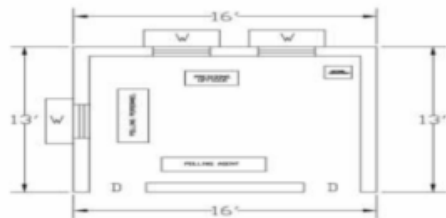

নির্বাচক নিবন্ধন আধিকারিকের স্বাক্ষর

Nazri Naksha

Google Map View

Polling Station Building Front View

Polling Station Front View

Cad View

Key MAP View

Q 1 নাম : শ্যামল বর্মন পিতার নাম : অজিত বর্মন বাড়ির নং : নাকবাকিরি বয়স : 32 লিঙ্গ : পুরুষ	UQX1411172 ফটো উপলব্ধ	2 নাম : ক্রমা সাবনম পিতার নাম : জহিরুদ্দিন শেখ বাড়ির নং : এন0011 বয়স : 25 লিঙ্গ : মহিলা	UQX2154763 ফটো উপলব্ধ	3 নাম : রেজিনা বিবি স্বামীর নাম : জিয়ারুদ্দিন শেখ বাড়ির নং : n0014 বয়স : 42 লিঙ্গ : মহিলা	JQG2348787 ফটো উপলব্ধ
4 নাম : সাবিনা ইয়াসমিন স্বামীর নাম : সুভান আলী শেখ বাড়ির নং : n0014 বয়স : 30 লিঙ্গ : মহিলা	UQX1687128 ফটো উপলব্ধ	5 নাম : রেজাউল ইসলাম পিতার নাম : মোজাফফর বাড়ির নং : n0002 বয়স : 42 লিঙ্গ : পুরুষ	JQG2348761 ফটো উপলব্ধ	6 নাম : মনিরা বেওয়া স্বামীর নাম : মোজাফফর বাড়ির নং : n0002 বয়স : 65 লিঙ্গ : মহিলা	WB/06/040/090250 ফটো উপলব্ধ
7 নাম : মোহাম্মদ সাদিক পিতার নাম : ফুল মহাম্মদ বাড়ির নং : n0014 বয়স : 32 লিঙ্গ : পুরুষ	JQG1594464 ফটো উপলব্ধ	8 নাম : রুপসেনা পরভিন স্বামীর নাম : মহঃ আবু তাহের বাড়ির নং : n0014 বয়স : 32 লিঙ্গ : মহিলা	UQX1298066 ফটো উপলব্ধ	9 নাম : আক্তারুল হক পিতার নাম : ফুল মহাম্মদ বাড়ির নং : n0014 বয়স : 34 লিঙ্গ : পুরুষ	UQX1058411 ফটো উপলব্ধ
10 নাম : জাহিরুদ্দিন শেখ পিতার নাম : ফজলুর রহমান বাড়ির নং : n0011 বয়স : 45 লিঙ্গ : পুরুষ	JQG1594571 ফটো উপলব্ধ	Q 11 নাম : ফুলে বর্মন স্বামীর নাম : প্রদীপ বর্মন বাড়ির নং : এন000 বয়স : 33 লিঙ্গ : মহিলা	UQX1411180 ফটো উপলব্ধ	12 নাম : মনিরুল ইসলাম পিতার নাম : মজাফফর হোসেন বাড়ির নং : n0002 বয়স : 43 লিঙ্গ : পুরুষ	UQX1058353 ফটো উপলব্ধ
13 নাম : আয়েশা স্বামীর নাম : ফুল মহাম্মদ বাড়ির নং : n0014 বয়স : 67 লিঙ্গ : মহিলা	WB/06/040/090245 ফটো উপলব্ধ	Q 14 নাম : যমুনা বর্মন স্বামীর নাম : বিনয় বর্মন বাড়ির নং : বয়স : 36 লিঙ্গ : মহিলা	UQX1298074 ফটো উপলব্ধ	15 নাম : সঞ্জয় কুমার বর্মন পিতার নাম : কালিপদ বর্মন বাড়ির নং : N0037 বয়স : 27 লিঙ্গ : পুরুষ	UQX1920123 ফটো উপলব্ধ
16 নাম : মহঃ আবু তাহের পিতার নাম : ফুল মহাম্মদ বাড়ির নং : n0014 বয়স : 39 লিঙ্গ : পুরুষ	JQG2037422 ফটো উপলব্ধ	17 নাম : বিউটি বিবি স্বামীর নাম : আক্তারুল হক বাড়ির নং : n0014 বয়স : 42 লিঙ্গ : মহিলা	UQX1411230 ফটো উপলব্ধ	18 নাম : মাসুম সেখ পিতার নাম : জাহিরুদ্দিন শেখ বাড়ির নং : এন00 বয়স : 22 লিঙ্গ : পুরুষ	UQX2587418 ফটো উপলব্ধ
19 নাম : নজরুল ইসলাম পিতার নাম : ভুল শেখ বাড়ির নং : n0014 বয়স : 39 লিঙ্গ : পুরুষ	UQX1207026 ফটো উপলব্ধ	20 নাম : রাব্বিনা খাতুন স্বামীর নাম : নাজিমুল ইসলাম বাড়ির নং : n0041 বয়স : 37 লিঙ্গ : মহিলা	JQG2788909 ফটো উপলব্ধ	21 নাম : সামেনা খাতুন স্বামীর নাম : জিয়ারুল শেখ বাড়ির নং : n0006 বয়স : 39 লিঙ্গ : মহিলা	JQG2788057 ফটো উপলব্ধ
22 নাম : জিয়ারুল হক পিতার নাম : মনোয়ারা বাড়ির নং : n0006 বয়স : 39 লিঙ্গ : পুরুষ	UQX0163022 ফটো উপলব্ধ	23 নাম : আফসানু প্রভিন পিতার নাম : জিয়ারুল শেখ বাড়ির নং : n0006 বয়স : 42 লিঙ্গ : মহিলা	UQX2676138 ফটো উপলব্ধ	24 নাম : সায়রা বেওয়া স্বামীর নাম : ভুল শেখ বাড়ির নং : n0019 বয়স : 65 লিঙ্গ : মহিলা	JQG1554716 ফটো উপলব্ধ
25 নাম : বিনয় বর্মন পিতার নাম : সরেন বর্মন বাড়ির নং : n0042 বয়স : 43 লিঙ্গ : পুরুষ	UQX1411164 ফটো উপলব্ধ	26 নাম : তনুজা পারভিন স্বামীর নাম : মনিরুল ইসলাম বাড়ির নং : এনএইচ02 বয়স : 30 লিঙ্গ : মহিলা	UQX1686005 ফটো উপলব্ধ	27 নাম : মাসুদা খাতুন স্বামীর নাম : জাহিরুদ্দিন শেখ বাড়ির নং : n0014 বয়স : 42 লিঙ্গ : মহিলা	UQX1298041 ফটো উপলব্ধ
Q 28 নাম : মোহন বর্মন পিতার নাম : সরেন বর্মন বাড়ির নং : বয়স : 28 লিঙ্গ : পুরুষ	UQX1896968 ফটো উপলব্ধ	29 নাম : মকিম আনসারী পিতার নাম : উমর খান বাড়ির নং : নতুন বয়স : 28 লিঙ্গ : পুরুষ	UQX2602787 ফটো উপলব্ধ	30 নাম : জয়নাব বিবি স্বামীর নাম : আমজাদ হোসেন বাড়ির নং : n0003 বয়স : 42 লিঙ্গ : মহিলা	JQG2348795 ফটো উপলব্ধ