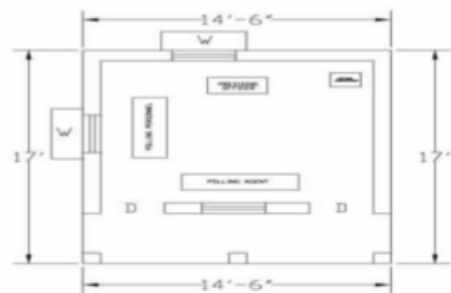

নির্বাচক নিবন্ধন আধিকারিকের স্বাক্ষর

Nazri Naksha

Google Map View

Polling Station Building Front View

Polling Station Front View

Cad View

Key MAP View

1 নাম : প্রদীপ মুরমু পিতার নাম: গঙ্গা মুরমু বাড়ির নং : n0058 বয়স : 35 লিঙ্গ : পুরুষ	UQX1546605 ফটো উপলব্ধ	2 নাম : কান্তীক মুরমু পিতার নাম: গঙ্গা মুরমু বাড়ির নং : n0058 বয়স : 40 লিঙ্গ : পুরুষ	UQX0166942 ফটো উপলব্ধ	3 নাম : সাবলী মুরমু স্বামীর নাম: সঞ্জলা কিস্কু বাড়ির নং : n0009 বয়স : 57 লিঙ্গ : মহিলা	JQG2352193 ফটো উপলব্ধ
4 নাম : কিনু মার্ভি পিতার নাম: চেনা মার্ভি বাড়ির নং : NO006 বয়স : 27 লিঙ্গ : পুরুষ	UQX1920867 ফটো উপলব্ধ	5 নাম : তালা সরেন স্বামীর নাম: মোহন বাড়ির নং : n0065 বয়স : 61 লিঙ্গ : মহিলা	JQG1392489 ফটো উপলব্ধ	6 নাম : মুনি হাঁসদা স্বামীর নাম: অভিরাম বাড়ির নং : n0057 বয়স : 61 লিঙ্গ : মহিলা	JQG1392984 ফটো উপলব্ধ
7 নাম : অভিষেক মার্ভি পিতার নাম: সুনিলা মার্ভি বাড়ির নং : এন0009 বয়স : 21 লিঙ্গ : পুরুষ	UQX2614279 ফটো উপলব্ধ	8 নাম : তালামাই টুডু স্বামীর নাম: চেনা বাড়ির নং : n0006 বয়স : 59 লিঙ্গ : মহিলা	JQG0178095 ফটো উপলব্ধ	9 নাম : লক্ষী কিস্কু স্বামীর নাম: প্রদীপ মুরমু বাড়ির নং : এন0058 বয়স : 26 লিঙ্গ : মহিলা	RPG1853597 ফটো উপলব্ধ
10 নাম : মাঝলি মার্ভি স্বামীর নাম: গঙ্গা বাড়ির নং : n0058 বয়স : 61 লিঙ্গ : মহিলা	WB/06/040/096103 ফটো উপলব্ধ	11 নাম : মিনা কিস্কু মায়ের নাম: সাবলী মুরমু বাড়ির নং : n0009 বয়স : 29 লিঙ্গ : মহিলা	UQX1687730 ফটো উপলব্ধ	12 নাম : আস্তী টুডু স্বামীর নাম: কান্তীক মুরমু বাড়ির নং : n0058 বয়স : 34 লিঙ্গ : মহিলা	UQX1298660 ফটো উপলব্ধ
13 নাম : বড়কা মুরমু পিতার নাম: অর্জুন মুরমু বাড়ির নং : n0009 বয়স : 55 লিঙ্গ : পুরুষ	JQG1392737 ফটো উপলব্ধ	14 নাম : শ্যামল মার্ভি মায়ের নাম: তালামাই টুডু বাড়ির নং : এন0006 বয়স : 21 লিঙ্গ : পুরুষ	UQX2613867 ফটো উপলব্ধ	15 নাম : নীলমণী টুডু স্বামীর নাম: বাবলু মার্ভি বাড়ির নং : এন006 বয়স : 24 লিঙ্গ : মহিলা	UQX2617249 ফটো উপলব্ধ
16 নাম : বাবলু মার্ভি পিতার নাম: চেনা মার্ভি বাড়ির নং : n0006 বয়স : 35 লিঙ্গ : পুরুষ	UQX1059021 ফটো উপলব্ধ	17 নাম : জীবন মুরমু পিতার নাম: মোহন মুরমু বাড়ির নং : n0065 বয়স : 30 লিঙ্গ : পুরুষ	UQX1791300 ফটো উপলব্ধ	18 নাম : প্রমিলা হাঁসদা স্বামীর নাম: বড়কা মুরমু বাড়ির নং : n0009 বয়স : 37 লিঙ্গ : মহিলা	UQX1298603 ফটো উপলব্ধ
19 নাম : তালামাই সরেন স্বামীর নাম: অভিরাম বাড়ির নং : n0057 বয়স : 59 লিঙ্গ : মহিলা	WB/06/040/096096 ফটো উপলব্ধ	20 নাম : রিয়াজুল ইসলাম পিতার নাম: আনারুল ইসলাম বাড়ির নং : এন0312 বয়স : 21 লিঙ্গ : পুরুষ	UQX2614329 ফটো উপলব্ধ	21 নাম : পুসনি ওরাও স্বামীর নাম: বকুল মুদি বাড়ির নং : n0365 বয়স : 57 লিঙ্গ : মহিলা	UQX1920974 ফটো উপলব্ধ
22 নাম : উম্মো কুলসুম স্বামীর নাম: সাদ্দাম হোসেন বাড়ির নং : N0191 বয়স : 27 লিঙ্গ : মহিলা	UQX2302321 ফটো উপলব্ধ	23 নাম : মায়ী ভূইমালী স্বামীর নাম: নিমাই ভূইমালী বাড়ির নং : তাহেরখানি বয়স : 44 লিঙ্গ : মহিলা	JQG2288355 ফটো উপলব্ধ	24 নাম : সঞ্জিত মুরমু পিতার নাম: ভগীরথ মুরমু বাড়ির নং : n0008 বয়স : 32 লিঙ্গ : পুরুষ	UQX1298587 ফটো উপলব্ধ
25 নাম : তালামাই কিস্কু স্বামীর নাম: ভগীরথ বাড়ির নং : n0008 বয়স : 63 লিঙ্গ : মহিলা	WB/06/040/096092 ফটো উপলব্ধ	26 নাম : অঞ্জলী মুদি স্বামীর নাম: লাল মুদি বাড়ির নং : n0008 বয়স : 48 লিঙ্গ : মহিলা	JQG2288165 ফটো উপলব্ধ	27 নাম : মুনি মুরমু পিতার নাম: ভগীরথ মুরমু বাড়ির নং : n0008 বয়স : 28 লিঙ্গ : মহিলা	UQX1791391 ফটো উপলব্ধ
28 নাম : মিলি মুরমু মায়ের নাম: তালামাই কিস্কু বাড়ির নং : N0008 বয়স : 26 লিঙ্গ : মহিলা	UQX2020626 ফটো উপলব্ধ	29 নাম : সরস্বতী বেদরা স্বামীর নাম: বিশ্বজিৎ কোড়া বাড়ির নং : N0054 বয়স : 28 লিঙ্গ : মহিলা	UQX2020535 ফটো উপলব্ধ	30 নাম : মতিলাল কোড়া পিতার নাম: হরিচাঁদ কোড়া বাড়ির নং : n0016 বয়স : 61 লিঙ্গ : পুরুষ	WB/06/040/096111 ফটো উপলব্ধ