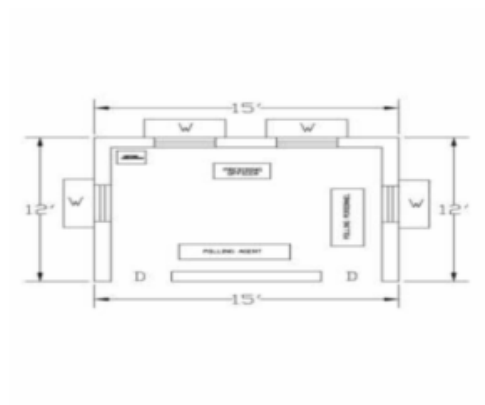

নির্বাচক নিবন্ধন আধিকারিকের স্বাক্ষর

Nazri Naksha

Google Map View

Polling Station Building Front View

Polling Station Front View

Cad View

Key MAP View

বিধানসভা নির্বাচনক্ষেত্রের নং, নাম : 44-গাজোল
ভাগ নং, নাম : 1-ভাহেরখানি,