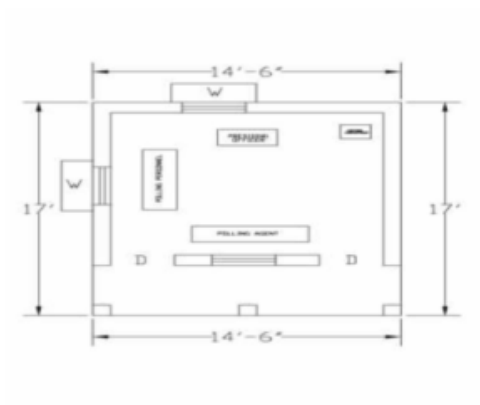

নির্বাচক নিবন্ধন আধিকারিকের স্বাক্ষর

Nazri Naksha

Google Map View

Polling Station Building Front View

Polling Station Front View

Cad View

Key MAP View

1	UQX1527142	ফটো উপলব্ধ	2	UQX1401900	ফটো উপলব্ধ	3	JQG1361906	ফটো উপলব্ধ
নাম : শীলা রায় (মন্ডল) স্বামীর নাম: রঞ্জিত রায় বাড়ির নং : n0044 বয়স : 36 লিঙ্গ : মহিলা			নাম : মহেশ মন্ডল পিতার নাম: লক্ষন মন্ডল বাড়ির নং : n0254 বয়স : 31 লিঙ্গ : পুরুষ			নাম : রঞ্জিত রায় পিতার নাম: সন্তোষ রায় বাড়ির নং : n0044 বয়স : 46 লিঙ্গ : পুরুষ		
4	NLW1560002	ফটো উপলব্ধ	5	WB/06/040/054003	ফটো উপলব্ধ	6	WB/06/040/054002	ফটো উপলব্ধ
নাম : সরস্বতী মন্ডল পিতার নাম: গোরচাঁদ মন্ডল বাড়ির নং : n0259 বয়স : 32 লিঙ্গ : মহিলা			নাম : সাবিত্রী গোস্বামী স্বামীর নাম: সুকদেব গোস্বামী বাড়ির নং : n0080 বয়স : 101 লিঙ্গ : মহিলা			নাম : শিখারানী গোস্বামী স্বামীর নাম: অরুণদেব গোস্বামী বাড়ির নং : n0080 বয়স : 61 লিঙ্গ : মহিলা		
7	WB/06/040/054001	ফটো উপলব্ধ	8	UQX1039213	ফটো উপলব্ধ	9	WB/06/040/054006	ফটো উপলব্ধ
নাম : অরুণদেব গোস্বামী পিতার নাম: সুকদেব গোস্বামী বাড়ির নং : n0080 বয়স : 63 লিঙ্গ : পুরুষ			নাম : অসীম গোস্বামী পিতার নাম: অরুণদেব গোস্বামী বাড়ির নং : n0080 বয়স : 35 লিঙ্গ : পুরুষ			নাম : নৃপেন্দ্র পোদ্দার পিতার নাম: বসন্ত পোদ্দার বাড়ির নং : n0024 বয়স : 76 লিঙ্গ : পুরুষ		
10	UQX0015354	ফটো উপলব্ধ	11	UQX1674951	ফটো উপলব্ধ	12	JQG2022697	ফটো উপলব্ধ
নাম : বিকাশ বালো পিতার নাম: হরিপদ বালো বাড়ির নং : n0011 বয়স : 38 লিঙ্গ : পুরুষ			নাম : বিশ্বজিৎ বালো পিতার নাম: বিমল বালো বাড়ির নং : n0065 বয়স : 29 লিঙ্গ : পুরুষ			নাম : বিধান বালো পিতার নাম: হরিপদ বালো বাড়ির নং : n0011 বয়স : 43 লিঙ্গ : পুরুষ		
13	UQX1772011	ফটো উপলব্ধ	14	UQX1771997	ফটো উপলব্ধ	15	WB/06/040/054017	ফটো উপলব্ধ
নাম : বিপ্লব বালো পিতার নাম: বাদল বালো বাড়ির নং : n0065 বয়স : 30 লিঙ্গ : পুরুষ			নাম : প্রসেনজিত বালো পিতার নাম: বিমল বালো বাড়ির নং : n0065 বয়স : 28 লিঙ্গ : পুরুষ			নাম : মান্নী বালো স্বামীর নাম: লালমোহন বালো বাড়ির নং : n0011 বয়স : 63 লিঙ্গ : মহিলা		
16	WB/06/040/054016	ফটো উপলব্ধ	17	UQX1771989	ফটো উপলব্ধ	18	UQX1039171	ফটো উপলব্ধ
নাম : লালমোহন বালো পিতার নাম: গয়ানাথ বালো বাড়ির নং : n0011 বয়স : 66 লিঙ্গ : পুরুষ			নাম : বিক্রম বালো পিতার নাম: বাদল বালো বাড়ির নং : n0065 বয়স : 28 লিঙ্গ : পুরুষ			নাম : বিনয় বালো পিতার নাম: বাদল বালো বাড়ির নং : n0065 বয়স : 34 লিঙ্গ : পুরুষ		
19	UQX1285006	ফটো উপলব্ধ	20	UQX1527159	ফটো উপলব্ধ	21	WB/06/040/054031	ফটো উপলব্ধ
নাম : নির্মল বালো পিতার নাম: লাল মোহন বালো বাড়ির নং : n0011 বয়স : 33 লিঙ্গ : পুরুষ			নাম : সুনীতা ভট্টাচার্য্য (বালো) স্বামীর নাম: বিকাশ বালো বাড়ির নং : n0011 বয়স : 38 লিঙ্গ : মহিলা			নাম : বিমল বালো পিতার নাম: বৃন্দাবন বালো বাড়ির নং : n0065 বয়স : 51 লিঙ্গ : পুরুষ		
22	UQX1675115	ফটো উপলব্ধ	23	JQG2607778	ফটো উপলব্ধ	24	WB/06/040/054015	ফটো উপলব্ধ
নাম : স্বপ্না বিশ্বাস বালো স্বামীর নাম: বিধান বালো বাড়ির নং : n0011 বয়স : 32 লিঙ্গ : মহিলা			নাম : প্রকাশ বালো পিতার নাম: লাল মোহন বালো বাড়ির নং : n0011 বয়স : 38 লিঙ্গ : পুরুষ			নাম : সাধনা বালো স্বামীর নাম: হরিপদ বালো বাড়ির নং : n0011 বয়স : 66 লিঙ্গ : মহিলা		
25	WB/06/040/054014	ফটো উপলব্ধ	26	WB/06/040/054032	ফটো উপলব্ধ	27	UQX1039122	ফটো উপলব্ধ
নাম : হরিপদ বালো পিতার নাম: গয়ানাথ বালো বাড়ির নং : n0011 বয়স : 73 লিঙ্গ : পুরুষ			নাম : লক্ষ্মী বালো স্বামীর নাম: বিমল বালো বাড়ির নং : n0065 বয়স : 50 লিঙ্গ : মহিলা			নাম : অপর্ণা বালো (মন্ডল) স্বামীর নাম: পঙ্কজ বালো বাড়ির নং : n0011 বয়স : 37 লিঙ্গ : মহিলা		
28	UQX2210466	ফটো উপলব্ধ	29	WB/06/040/054026	ফটো উপলব্ধ	30	UQX2356988	ফটো উপলব্ধ
নাম : বাসনা বালো স্বামীর নাম: বাদল বালো বাড়ির নং : n0065 বয়স : 55 লিঙ্গ : মহিলা			নাম : মরিরানী বালো স্বামীর নাম: অমল্য বালো বাড়ির নং : n0060 বয়স : 79 লিঙ্গ : মহিলা			নাম : শুভজিৎ বালো পিতার নাম: বিমল বালো বাড়ির নং : n0065 বয়স : 24 লিঙ্গ : পুরুষ		