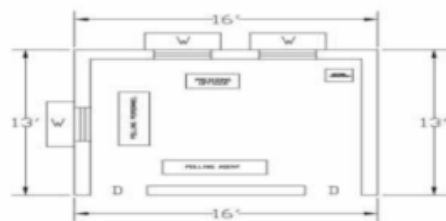

নির্বাচক নিবন্ধন আধিকারিকের স্বাক্ষর

Nazri Naksha

Google Map View

Polling Station Building Front View

Polling Station Front View

Cad View

Key MAP View

1 নাম : বিষ্ণু হেমরম পিতার নাম: চেনা হেমরম বাড়ির নং : এন0001 বয়স : 23 লিঙ্গ : পুরুষ	UQX2599835 ফটো উপলব্ধ	2 নাম : চেনা হেমরম মায়ের নাম: লক্ষী মূর্মু বাড়ির নং : n0001 বয়স : 58 লিঙ্গ : পুরুষ	UQX0990895 ফটো উপলব্ধ	3 নাম : গোলাপী হেমরম পিতার নাম: চেনা হেমরম বাড়ির নং : N0001 বয়স : 26 লিঙ্গ : মহিলা	UQX2021731 ফটো উপলব্ধ
4 নাম : নাইম ওয়াসিম পিতার নাম: মোজাহার হোসেন বাড়ির নং : নং046 বয়স : 25 লিঙ্গ : পুরুষ	UQX2303840 ফটো উপলব্ধ	5 নাম : বিজয় কিস্কু পিতার নাম: পাণ্ডু কিস্কু বাড়ির নং : নং144 বয়স : 24 লিঙ্গ : পুরুষ	UQX2303808 ফটো উপলব্ধ	6 নাম : নাসিম আরা খাতুন স্বামীর নাম: ফরাজ হোসেন বাড়ির নং : নং066 বয়স : 35 লিঙ্গ : মহিলা	UQX2303782 ফটো উপলব্ধ
7 নাম : সুমি খাতুন পিতার নাম: মনোরুল সেখ বাড়ির নং : N0063 বয়স : 26 লিঙ্গ : মহিলা	UQX2303998 ফটো উপলব্ধ	8 নাম : শীলপি খাতুন স্বামীর নাম: মুনিরুল রহমান বাড়ির নং : নং064 বয়স : 28 লিঙ্গ : মহিলা	UQX2303824 ফটো উপলব্ধ	9 নাম : বুলটি খাতুন স্বামীর নাম: নুরুল খান বাড়ির নং : 002এন বয়স : 27 লিঙ্গ : মহিলা	UQX2156065 ফটো উপলব্ধ
10 নাম : মুন্নি খাতুন পিতার নাম: রাহিমুদ্দিন সেখ বাড়ির নং : এন0049 বয়স : 23 লিঙ্গ : মহিলা	UQX2461937 ফটো উপলব্ধ	11 নাম : সম্পা আইউব স্বামীর নাম: এজাজুল রহমান বাড়ির নং : নং064 বয়স : 28 লিঙ্গ : মহিলা	UQX2303865 ফটো উপলব্ধ	12 নাম : রুমা খাতুন স্বামীর নাম: দুলাল খান বাড়ির নং : 006এন বয়স : 29 লিঙ্গ : মহিলা	UQX2156057 ফটো উপলব্ধ
13 নাম : ফরিদা খাতুন পিতার নাম: বিগু মহাশয়দ বাড়ির নং : এন0137 বয়স : 29 লিঙ্গ : মহিলা	UQX2156024 ফটো উপলব্ধ	14 নাম : সোনি খাতুন স্বামীর নাম: নাসিম আকতার আমিনারী বাড়ির নং : N0065 বয়স : 28 লিঙ্গ : মহিলা	UQX2303980 ফটো উপলব্ধ	15 নাম : সম্পা টুডু পিতার নাম: গনেশ টুডু বাড়ির নং : N0026 বয়স : 27 লিঙ্গ : মহিলা	UQX1922269 ফটো উপলব্ধ
16 নাম : শ্যামলাল হাঁসদা পিতার নাম: মারাং হাঁসদা বাড়ির নং : নং015 বয়স : 24 লিঙ্গ : পুরুষ	UQX2303816 ফটো উপলব্ধ	17 নাম : সান্তনা টু.ডু পিতার নাম: মন্ডল টু.ডু বাড়ির নং : N0024 বয়স : 27 লিঙ্গ : মহিলা	UQX1922301 ফটো উপলব্ধ	18 নাম : গণেশ পাউরিয়া পিতার নাম: মোক্তার পাউরিয়া বাড়ির নং : n0008 বয়স : 28 লিঙ্গ : পুরুষ	UQX1374438 ফটো উপলব্ধ
19 নাম : সাকিলা পারভিন পিতার নাম: জামসেদ আলি বাড়ির নং : নং084 বয়স : 26 লিঙ্গ : মহিলা	UQX2303790 ফটো উপলব্ধ	20 নাম : নিলুফা বিবি স্বামীর নাম: নুরুল ইসলাম বাড়ির নং : N0141 বয়স : 27 লিঙ্গ : মহিলা	UQX2303931 ফটো উপলব্ধ	21 নাম : বিষ্ণু বেসরা পিতার নাম: লক্ষন বেসরা বাড়ির নং : নতুন বয়স : 22 লিঙ্গ : পুরুষ	UQX2548808 ফটো উপলব্ধ
22 নাম : বিষ্ণু বেসরা পিতার নাম: লক্ষন বেসরা বাড়ির নং : N0025 বয়স : 27 লিঙ্গ : পুরুষ	UQX1922251 ফটো উপলব্ধ	23 নাম : শান্তি মণ্ডল স্বামীর নাম: নেমু মণ্ডল বাড়ির নং : N0118 বয়স : 66 লিঙ্গ : মহিলা	UQX2303964 ফটো উপলব্ধ	24 নাম : সরস্বতী হাঁসদা স্বামীর নাম: সুনিল মূর্মু বাড়ির নং : এন0040 বয়স : 24 লিঙ্গ : মহিলা	UQX2599777 ফটো উপলব্ধ
25 নাম : মৃতিল মূর্মু পিতার নাম: ভাদু মূর্মু বাড়ির নং : এন0040 বয়স : 22 লিঙ্গ : পুরুষ	UQX2599793 ফটো উপলব্ধ	26 নাম : সুনিল মূর্মু পিতার নাম: ভাদু মূর্মু বাড়ির নং : N0040 বয়স : 27 লিঙ্গ : পুরুষ	UQX1922384 ফটো উপলব্ধ	27 নাম : রঞ্জন মূর্মু পিতার নাম: বৃধরাই মূর্মু বাড়ির নং : এন0039 বয়স : 26 লিঙ্গ : পুরুষ	UQX2156032 ফটো উপলব্ধ
28 নাম : লক্ষী মূর্মু স্বামীর নাম: সোমনাথ টুডু বাড়ির নং : n0190 বয়স : 32 লিঙ্গ : মহিলা	UQX1293166 ফটো উপলব্ধ	29 নাম : কান্দনী মূর্মু স্বামীর নাম: পাণ্ডু মূর্মু বাড়ির নং : n0195 বয়স : 60 লিঙ্গ : মহিলা	WB/06/040/147293 ফটো উপলব্ধ	30 নাম : সাজলী মার্ভি স্বামীর নাম: নবীন হেত্রম বাড়ির নং : n0003 বয়স : 60 লিঙ্গ : মহিলা	UQX2248169 ফটো উপলব্ধ