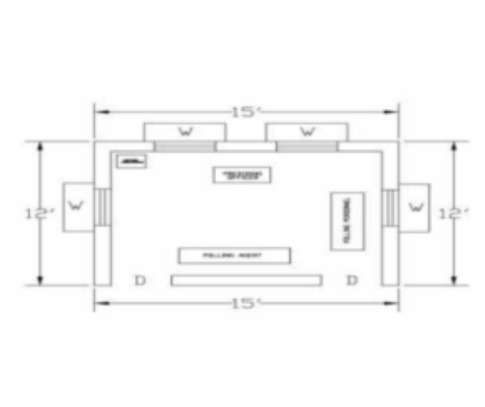

নির্বাচক নিবন্ধন আধিকারিকের স্বাক্ষর

Nazri Naksha

Google Map View

Polling Station Building Front View

Polling Station Front View

Cad View

Key MAP View

1	JQG1584556	ফটো উপলব্ধ	নাম : আজমিরা খাতুন স্বামীর নাম: এস্তাবুল ইসলাম বাড়ির নং : n0321 বয়স : 43 লিঙ্গ : মহিলা	2	UQX2304897	ফটো উপলব্ধ	নাম : সিমি আক্তার বান স্বামীর নাম: আমান সানি বাড়ির নং : নু বয়স : 26 লিঙ্গ : মহিলা	3	UQX2156313	ফটো উপলব্ধ	নাম : সাহিল আলম পিতার নাম: জিয়াউল হক বাড়ির নং : N0126 বয়স : 26 লিঙ্গ : পুরুষ
4	JQG2840155	ফটো উপলব্ধ	নাম : মোস্তারিনা খাতুন স্বামীর নাম: আক্রমুল ইসলাম বাড়ির নং : n0112 বয়স : 37 লিঙ্গ : মহিলা	5	UQX2637098	ফটো উপলব্ধ	নাম : কাউসার হোসেন পিতার নাম: গোলাম রক্বানি বাড়ির নং : এন0144 বয়স : 23 লিঙ্গ : পুরুষ	6	UQX2564235	ফটো উপলব্ধ	নাম : আজমুল হোসেন পিতার নাম: সাজ্জাদ হোসেন বাড়ির নং : এন0151 বয়স : 22 লিঙ্গ : পুরুষ
7	UQX0191296	ফটো উপলব্ধ	নাম : রসনেউল মিঞা পিতার নাম: সপিরুদ্দিন সরকার বাড়ির নং : n0128 বয়স : 45 লিঙ্গ : পুরুষ	8	UQX2610004	ফটো উপলব্ধ	নাম : লোতিফুর রহমান পিতার নাম: আনারুল ইসলাম বাড়ির নং : ২৬০ বয়স : 31 লিঙ্গ : পুরুষ	9	UQX2599694	ফটো উপলব্ধ	নাম : সরফরাজ আলম পিতার নাম: জিয়াউল হক বাড়ির নং : এন0126 বয়স : 23 লিঙ্গ : পুরুষ
10	UQX1069079	ফটো উপলব্ধ	নাম : মস্তারিনা খাতুন স্বামীর নাম: জুয়েল হাসান বাড়ির নং : n0350 বয়স : 35 লিঙ্গ : মহিলা	11	JQG2289460	ফটো উপলব্ধ	নাম : জিয়াউল হক পিতার নাম: ফসিরুদ্দিন সরকার বাড়ির নং : n0126 বয়স : 47 লিঙ্গ : পুরুষ	12	JQG1372556	ফটো উপলব্ধ	নাম : আমজাত হোসেন পিতার নাম: নাজিরুদ্দিন সরকার বাড়ির নং : n0151 বয়স : 48 লিঙ্গ : পুরুষ
13	JQG2364602	ফটো উপলব্ধ	নাম : মাসেদুর রহমান পিতার নাম: সলিমুদ্দিন সরকার বাড়ির নং : n0124 বয়স : 51 লিঙ্গ : পুরুষ	14	UQX1210012	ফটো উপলব্ধ	নাম : সাবিনা বিবি স্বামীর নাম: জয়নাল আবেদীন বাড়ির নং : n0131 বয়স : 40 লিঙ্গ : মহিলা	15	UQX1660463	ফটো উপলব্ধ	নাম : সাবিনা বিবি স্বামীর নাম: মাসেদুর রহমান বাড়ির নং : n0124 বয়স : 41 লিঙ্গ : মহিলা
16	JQG2838522	ফটো উপলব্ধ	নাম : সাজিমা ইয়াসমিন স্বামীর নাম: মেনজার রহমান বাড়ির নং : n0176 বয়স : 37 লিঙ্গ : মহিলা	17	UQX1062884	ফটো উপলব্ধ	নাম : সুলতানা পারভিন স্বামীর নাম: মিজানুর ইসলাম বাড়ির নং : n0112 বয়স : 35 লিঙ্গ : মহিলা	18	JQG2052926	ফটো উপলব্ধ	নাম : মিজানুর ইসলাম পিতার নাম: বাফাতুল্লা সরকার বাড়ির নং : n0112 বয়স : 43 লিঙ্গ : পুরুষ
19	JQG2615482	ফটো উপলব্ধ	নাম : রসনা খাতুন স্বামীর নাম: অজেদুর রহমান বাড়ির নং : n0129 বয়স : 40 লিঙ্গ : মহিলা	20	UQX1300730	ফটো উপলব্ধ	নাম : শাহেরবানু পারভিন পিতার নাম: তোবারক হোসেন বাড়ির নং : n0118 বয়স : 34 লিঙ্গ : মহিলা	21	JQG1372531	ফটো উপলব্ধ	নাম : আক্রমুল ইসলাম পিতার নাম: বাফাতুল্লা সরকার বাড়ির নং : n0112 বয়স : 46 লিঙ্গ : পুরুষ
22	UQX2714046	ফটো উপলব্ধ	নাম : মান্নান হোসেন পিতার নাম: খোয়াজুদ্দিন সরকার বাড়ির নং : পিতা. খোয়াজুদ্দিন সরকার বয়স : 59 লিঙ্গ : পুরুষ	23	UQX1062801	ফটো উপলব্ধ	নাম : রুনা লায়লা স্বামীর নাম: সাদেকুল রহমান বাড়ির নং : n0110 বয়স : 36 লিঙ্গ : মহিলা	24	JQG1588854	ফটো উপলব্ধ	নাম : আব্দুল রহমান পিতার নাম: আশিরুদ্দিন সরকার বাড়ির নং : n0110 বয়স : 47 লিঙ্গ : পুরুষ
25	WB/06/040/123246	ফটো উপলব্ধ	নাম : ইসলাম আনারুল পিতার নাম: হাফিজুদ্দিন সরকার বাড়ির নং : n0127 বয়স : 59 লিঙ্গ : পুরুষ	26	WB/06/040/123304	ফটো উপলব্ধ	নাম : রেজিয়া বেওয়া স্বামীর নাম: আশিরুদ্দিন সরকার বাড়ির নং : n0110 বয়স : 86 লিঙ্গ : মহিলা	27	JQG1372135	ফটো উপলব্ধ	নাম : শুভা শর্মিলা পারভিন স্বামীর নাম: সিরাজুল ইসলাম বাড়ির নং : n0114 বয়স : 47 লিঙ্গ : মহিলা
28	UQX2209864	ফটো উপলব্ধ	নাম : সেখ মজাহার পিতার নাম: জনাব বাড়ির নং : n0129 বয়স : 73 লিঙ্গ : পুরুষ	29	UQX1414846	ফটো উপলব্ধ	নাম : অসিম আক্রাম পিতার নাম: আনারুল হোসেন বাড়ির নং : n0127 বয়স : 35 লিঙ্গ : পুরুষ	30	JQG2364800	ফটো উপলব্ধ	নাম : মকবুল হোসেন পিতার নাম: সফিরুদ্দিন সরকার বাড়ির নং : n0128 বয়স : 40 লিঙ্গ : পুরুষ