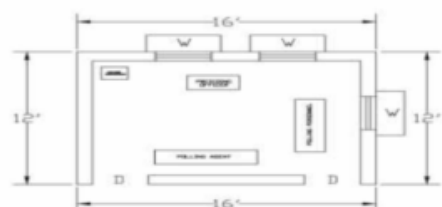

নির্বাচক নিবন্ধন আধিকারিকের স্বাক্ষর

Nazri Naksha

Google Map View

Polling Station Building Front View

Polling Station Front View

Cad View

Key MAP View

1 নাম : আলতাবুর হোসেন পিতার নাম : শীমসুদ্দিন সেখ বাড়ির নং : n0015 বয়স : 38 লিঙ্গ : পুরুষ	UQX0195305 ফটো উপলব্ধ	2 নাম : সাহানারা বিবি স্বামীর নাম : সেরাজুদ্দিন মিঞা বাড়ির নং : n0005 বয়স : 42 লিঙ্গ : মহিলা	JQG2048700 ফটো উপলব্ধ	3 নাম : মিলাউদ্দিন মিঞা পিতার নাম : সেরাজুদ্দিন মিঞা বাড়ির নং : এন0005 বয়স : 38 লিঙ্গ : পুরুষ	UQX2156214 ফটো উপলব্ধ
4 নাম : মফিজুদ্দিন সেখ পিতার নাম : এজারুদ্দিন সেখ বাড়ির নং : n0027 বয়স : 45 লিঙ্গ : পুরুষ	JQG1211093 ফটো উপলব্ধ	5 নাম : রেহেনা বিবি স্বামীর নাম : রেজু সেখ বাড়ির নং : n0038 বয়স : 53 লিঙ্গ : মহিলা	UQX2233971 ফটো উপলব্ধ	6 নাম : মাসুম কবির মিঞা পিতার নাম : সেরাজুদ্দিন মিঞা বাড়ির নং : এন00 বয়স : 23 লিঙ্গ : পুরুষ	UQX2634574 ফটো উপলব্ধ
7 নাম : মনসুরা বিবি স্বামীর নাম : মোজাফফর হুসেন বাড়ির নং : n0001 বয়স : 53 লিঙ্গ : মহিলা	UQX2639706 ফটো উপলব্ধ	8 নাম : মর্জিনা বিবি স্বামীর নাম : আনাকুল বাড়ির নং : n0020 বয়স : 51 লিঙ্গ : মহিলা	UQX2643898 ফটো উপলব্ধ	9 নাম : তসলিম খাতুন স্বামীর নাম : রাহানুর আলম বাড়ির নং : এন0030 বয়স : 27 লিঙ্গ : মহিলা	RBT1312610 ফটো উপলব্ধ
10 নাম : ফাতেমা জিন্না স্বামীর নাম : হামেদুর সেখ বাড়ির নং : এন0027 বয়স : 37 লিঙ্গ : মহিলা	UQX1202761 ফটো উপলব্ধ	11 নাম : রাফিক হোসেন পিতার নাম : মোজাফফর হোসেন বাড়ির নং : n0001 বয়স : 28 লিঙ্গ : পুরুষ	UQX1794627 ফটো উপলব্ধ	12 নাম : মোস্তারিন পারভিন স্বামীর নাম : মুসলিম মিঞা বাড়ির নং : n0005 বয়স : 32 লিঙ্গ : মহিলা	UQX1415413 ফটো উপলব্ধ
13 নাম : মিরাজ সেখ পিতার নাম : তহলু সেখ বাড়ির নং : এন00 বয়স : 23 লিঙ্গ : পুরুষ	UQX2611002 ফটো উপলব্ধ	14 নাম : হাফেজা বিবি স্বামীর নাম : হাসিমুদ্দিন বাড়ির নং : n0006 বয়স : 75 লিঙ্গ : মহিলা	UQX2571701 ফটো উপলব্ধ	15 নাম : মুক্তারুল ইসলাম পিতার নাম : মাজেদুর রহমান বাড়ির নং : n0016 বয়স : 38 লিঙ্গ : পুরুষ	UQX0195131 ফটো উপলব্ধ
16 নাম : লতিমন স্বামীর নাম : মাজেদুর বাড়ির নং : n0016 বয়স : 71 লিঙ্গ : মহিলা	UQX2233583 ফটো উপলব্ধ	17 নাম : আরজিনা খাতুন (বিবি) স্বামীর নাম : শুকুমুদ্দিন সেখ বাড়ির নং : n0001 বয়স : 38 লিঙ্গ : মহিলা	JQG2048734 ফটো উপলব্ধ	18 নাম : রুবিনা বিবি স্বামীর নাম : মোজাফফর হোসেন বাড়ির নং : n0001 বয়স : 41 লিঙ্গ : মহিলা	JQG2048742 ফটো উপলব্ধ
19 নাম : সুকিমন স্বামীর নাম : হাসিমুদ্দিন বাড়ির নং : n0006 বয়স : 55 লিঙ্গ : মহিলা	UQX2571693 ফটো উপলব্ধ	20 নাম : সেরাজুদদীন মিঞা পিতার নাম : হাপিজুদ্দিন মিঞা বাড়ির নং : n0005 বয়স : 46 লিঙ্গ : পুরুষ	JQG2048684 ফটো উপলব্ধ	21 নাম : শুকুমুদ্দিন সেখ পিতার নাম : ফরমান সেখ বাড়ির নং : n0001 বয়স : 43 লিঙ্গ : পুরুষ	JQG2048726 ফটো উপলব্ধ
22 নাম : মোস্তাক আলম পিতার নাম : শুকুমুদ্দিন সেখ বাড়ির নং : এন0001 বয়স : 23 লিঙ্গ : পুরুষ	UQX2467017 ফটো উপলব্ধ	23 নাম : তহলু সেখ পিতার নাম : হাবলু সেখ বাড়ির নং : n0020 বয়স : 33 লিঙ্গ : পুরুষ	JQG1210012 ফটো উপলব্ধ	24 নাম : আজমিরা খাতুন স্বামীর নাম : ফারাভ কবির বাড়ির নং : n0020 বয়স : 28 লিঙ্গ : মহিলা	UQX1794643 ফটো উপলব্ধ
25 নাম : সেরিনা করিম স্বামীর নাম : রেজাউল করিম বাড়ির নং : n0214 বয়স : 55 লিঙ্গ : মহিলা	WB/06/040/162189 ফটো উপলব্ধ	26 নাম : বিনা পারভীন স্বামীর নাম : রেজাউল ইসলাম বাড়ির নং : এন0022 বয়স : 32 লিঙ্গ : মহিলা	UQX2542066 ফটো উপলব্ধ	27 নাম : রুমা পারভীন পিতার নাম : নেজামুদ্দিন মিঞা বাড়ির নং : এন0005 বয়স : 27 লিঙ্গ : মহিলা	UQX2106136 ফটো উপলব্ধ
28 নাম : মাসলিম মিঞা পিতার নাম : মফিজুদ্দিন মিঞা বাড়ির নং : n0005 বয়স : 38 লিঙ্গ : পুরুষ	UQX1301183 ফটো উপলব্ধ	29 নাম : লাকি পারভিন (বিবি) স্বামীর নাম : জমসেদ সেখ বাড়ির নং : n0037 বয়স : 29 লিঙ্গ : মহিলা	UQX1690205 ফটো উপলব্ধ	30 নাম : রৌসন আকতার বিবি স্বামীর নাম : সাজাহান সেখ বাড়ির নং : এন0020 বয়স : 33 লিঙ্গ : মহিলা	UQX1210434 ফটো উপলব্ধ