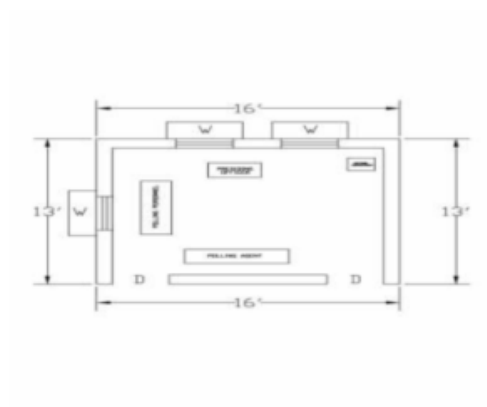

নির্বাচক নিবন্ধন আধিকারিকের স্বাক্ষর

Nazri Naksha

Google Map View

Polling Station Building Front View

Polling Station Front View

Cad View

Key MAP View

1 নাম : কুবিনা বিবি স্বামীর নাম : আফতারুল হোসেন বাড়ির নং : n0008 বয়স : 43 লিঙ্গ : মহিলা	UQX1416247 ফটো উপলব্ধ	2 নাম : সাজেদুর রহমান পিতার নাম : তুফান সরকার বাড়ির নং : n0034 বয়স : 40 লিঙ্গ : পুরুষ	JQG2358034 ফটো উপলব্ধ	3 নাম : আজাহার হোসেন পিতার নাম : জসিমুদ্দিন সরকার বাড়ির নং : n0003 বয়স : 42 লিঙ্গ : পুরুষ	JQG2358257 ফটো উপলব্ধ
4 নাম : সামিমা আক্তার বানু স্বামীর নাম : মিরাজুল ইসলাম বাড়ির নং : এন0027 বয়স : 21 লিঙ্গ : মহিলা	UQX2601185 ফটো উপলব্ধ	5 নাম : সুলতানা ইয়াসমিন স্বামীর নাম : আব্দুল রহমান বাড়ির নং : না 006 বয়স : 24 লিঙ্গ : মহিলা	UQX2306371 ফটো উপলব্ধ	6 নাম : সাহানাজ পারভিন স্বামীর নাম : সামসের আলি বাড়ির নং : n0028 বয়স : 47 লিঙ্গ : মহিলা	JQG1210335 ফটো উপলব্ধ
7 নাম : মঃগো গোলাবুদ্দিন সরকার পিতার নাম : মফিদুদ্দিন সরকার বাড়ির নং : n0069 বয়স : 44 লিঙ্গ : পুরুষ	JQG2358281 ফটো উপলব্ধ	8 নাম : আনারুল ইসলাম পিতার নাম : আসিরুদ্দিন বাড়ির নং : n0042 বয়স : 43 লিঙ্গ : পুরুষ	JQG1590355 ফটো উপলব্ধ	9 নাম : সহেদা স্বামীর নাম : মনিরুদ্দিন বাড়ির নং : n0004 বয়স : 76 লিঙ্গ : মহিলা	WB/06/040/108304 ফটো উপলব্ধ
10 নাম : রেনকা বিবি স্বামীর নাম : নূরুল ইসলাম বাড়ির নং : n0002 বয়স : 43 লিঙ্গ : মহিলা	JQG2358018 ফটো উপলব্ধ	11 নাম : নূরুল ইসলাম পিতার নাম : খলিল সেখ বাড়ির নং : n0002 বয়স : 50 লিঙ্গ : পুরুষ	WB/06/040/108347 ফটো উপলব্ধ	12 নাম : সূজন সরকার পিতার নাম : মতিউর রহমান বাড়ির নং : n0059 বয়স : 31 লিঙ্গ : পুরুষ	UQX1416205 ফটো উপলব্ধ
13 নাম : রাকিব আহমেদ পিতার নাম : গিয়াসুদ্দিন আহমেদ বাড়ির নং : n0034 বয়স : 32 লিঙ্গ : পুরুষ	UQX1301571 ফটো উপলব্ধ	14 নাম : সাবিনা খাতুন স্বামীর নাম : ক্রমাউল সেখ বাড়ির নং : n0006 বয়স : 42 লিঙ্গ : মহিলা	UQX1690767 ফটো উপলব্ধ	15 নাম : সাজ্জাদ হোসেন পিতার নাম : সামসের আলি বাড়ির নং : N0028 বয়স : 28 লিঙ্গ : পুরুষ	UQX1923796 ফটো উপলব্ধ
16 নাম : সালেহা বিবি স্বামীর নাম : সুয়াজেদ বাড়ির নং : n0012 বয়স : 55 লিঙ্গ : মহিলা	JQG1210673 ফটো উপলব্ধ	17 নাম : মোসাঃ মহসীনাবিবি পিতার নাম : আনারুল ইসলাম বাড়ির নং : n0067 বয়স : 42 লিঙ্গ : মহিলা	JQG2046076 ফটো উপলব্ধ	18 নাম : আক্তাবী বিবি স্বামীর নাম : সায়েম কবির বাড়ির নং : n0047 বয়স : 43 লিঙ্গ : মহিলা	UQX1551076 ফটো উপলব্ধ
19 নাম : সায়েম কবির পিতার নাম : সলিমুদ্দিন সরকার বাড়ির নং : n0047 বয়স : 35 লিঙ্গ : পুরুষ	UQX1063742 ফটো উপলব্ধ	20 নাম : রোজিনা বিবি স্বামীর নাম : আনিসুর রহমান বাড়ির নং : n0004 বয়স : 39 লিঙ্গ : মহিলা	JQG2613339 ফটো উপলব্ধ	21 নাম : বাসেদুর রহমান পিতার নাম : জসিমুদ্দিন সরকার বাড়ির নং : n0003 বয়স : 40 লিঙ্গ : পুরুষ	JQG2789857 ফটো উপলব্ধ
22 নাম : জাহেরা সরকার পিতার নাম : জসিমুদ্দিন সরকার বাড়ির নং : n0003 বয়স : 61 লিঙ্গ : মহিলা	WB/06/040/108313 ফটো উপলব্ধ	23 নাম : মতিউর রহমান পিতার নাম : তুফান বাড়ির নং : n0030 বয়স : 51 লিঙ্গ : পুরুষ	WB/06/040/108338 ফটো উপলব্ধ	24 নাম : মাজেদা স্বামীর নাম : আসিরুদ্দিন বাড়ির নং : n0042 বয়স : 69 লিঙ্গ : মহিলা	JQG2685527 ফটো উপলব্ধ
25 নাম : রেজিনা বিবি স্বামীর নাম : আমিনুর ইসলাম বাড়ির নং : n0036 বয়স : 39 লিঙ্গ : মহিলা	JQG2613362 ফটো উপলব্ধ	26 নাম : মাজেদুর রহমান পিতার নাম : তুফান সরকার বাড়ির নং : n0034 বয়স : 38 লিঙ্গ : পুরুষ	JQG2789865 ফটো উপলব্ধ	27 নাম : কুবিনা বিবি স্বামীর নাম : আজিজুর রহমান বাড়ির নং : n0004 বয়স : 43 লিঙ্গ : মহিলা	JQG2357879 ফটো উপলব্ধ
28 নাম : তাহাজুল হোসেন পিতার নাম : খলিল সেখ বাড়ির নং : n0002 বয়স : 40 লিঙ্গ : পুরুষ	JQG2358000 ফটো উপলব্ধ	29 নাম : কামরুন খাতুন স্বামীর নাম : আহাজুল হক বাড়ির নং : N0068 বয়স : 28 লিঙ্গ : মহিলা	UQX1924000 ফটো উপলব্ধ	30 নাম : মতিউর রহমান পিতার নাম : সরিফুদ্দিন সরকার বাড়ির নং : n0059 বয়স : 53 লিঙ্গ : পুরুষ	WB/06/040/108299 ফটো উপলব্ধ