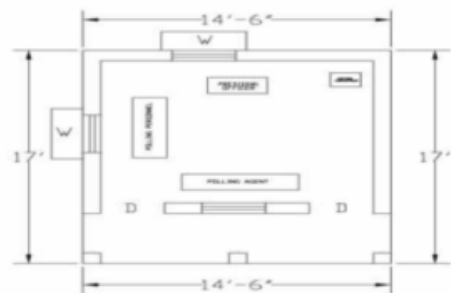

নির্বাচক নিবন্ধন আধিকারিকের স্বাক্ষর

Nazri Naksha

Google Map View

Polling Station Building Front View

Polling Station Front View

Cad View

Key MAP View

1 নাম : বদিন হাসদা স্বামীর নাম: মুত সশীল মুর্মু বাড়ির নং : এন0026 বয়স : 45 লিঙ্গ : মহিলা	RBT2226959 ফটো উপলব্ধ	2 নাম : মোজামমিলা বিবি স্বামীর নাম: সৈয়দ আকাস আলি বাড়ির নং : n0035 বয়স : 58 লিঙ্গ : মহিলা	UQX2238913 ফটো উপলব্ধ	3 নাম : মজাফফর আলম খান পিতার নাম: সামসুল খান বাড়ির নং : n0013 বয়স : 42 লিঙ্গ : পুরুষ	JQG1590017 ফটো উপলব্ধ
4 নাম : রিনা খাতুন পিতার নাম: সালেমান সেখ বাড়ির নং : এন এইচ এন বয়স : 25 লিঙ্গ : মহিলা	UQX2104974 ফটো উপলব্ধ	5 নাম : তালেব আলী পিতার নাম: সোলেমান সেখ বাড়ির নং : N002 বয়স : 38 লিঙ্গ : পুরুষ	UQX1924604 ফটো উপলব্ধ	6 নাম : সোলেমান সেখ পিতার নাম: মাসিম সেখ বাড়ির নং : n0032 বয়স : 58 লিঙ্গ : পুরুষ	UQX2237097 ফটো উপলব্ধ
7 নাম : সৈয়দ আব্দুল আলী পিতার নাম: সৈয়দ আকাস আলী বাড়ির নং : n0035 বয়স : 66 লিঙ্গ : পুরুষ	JQG2358851 ফটো উপলব্ধ	8 নাম : লতিফা খাতুন স্বামীর নাম: সৈয়দ আবু বক্কর সিদ্দিক আলী বাড়ির নং : N0035 বয়স : 26 লিঙ্গ : মহিলা	UQX2043974 ফটো উপলব্ধ	9 নাম : তহমিনা বিবি স্বামীর নাম: সালেমান সেখ বাড়ির নং : n0032 বয়স : 57 লিঙ্গ : মহিলা	UQX2311710 ফটো উপলব্ধ
10 নাম : সৈয়দ আকাস আলী পিতার নাম: সৈয়দ আসগড় বাড়ির নং : n0035 বয়স : 66 লিঙ্গ : পুরুষ	UQX2311637 ফটো উপলব্ধ	11 নাম : সামসুল খান পিতার নাম: আলিমুদ্দিন বাড়ির নং : n0013 বয়স : 70 লিঙ্গ : পুরুষ	WB/06/040/111213 ফটো উপলব্ধ	12 নাম : সৈয়দ আবু বক্কর সিদ্দিক আলী পিতার নাম: সৈয়দ আকাস আলী বাড়ির নং : n0035 বয়স : 66 লিঙ্গ : পুরুষ	UQX1210954 ফটো উপলব্ধ
13 নাম : হুসনেআরা বিবি স্বামীর নাম: মোজাফফর আলম খান বাড়ির নং : n0013 বয়স : 41 লিঙ্গ : মহিলা	JQG2685790 ফটো উপলব্ধ	14 নাম : রৌসন আরা বিবি স্বামীর নাম: আইজুর রহমান বাড়ির নং : n0025 বয়স : 56 লিঙ্গ : মহিলা	WB/06/035/342659 ফটো উপলব্ধ	15 নাম : মাফজা খাতুন স্বামীর নাম: মোহেদুদ সেখ বাড়ির নং : n0074 বয়স : 38 লিঙ্গ : মহিলা	UQX0199984 ফটো উপলব্ধ
16 নাম : জিন্নাতুন ফেরদুস(বিবি) স্বামীর নাম: সৈয়দ আকবর আলী বাড়ির নং : n0035 বয়স : 40 লিঙ্গ : মহিলা	UQX1416924 ফটো উপলব্ধ	17 নাম : কোহিনুর পিতার নাম: মাসিম বাড়ির নং : n0032 বয়স : 62 লিঙ্গ : মহিলা	WB/06/040/111207 ফটো উপলব্ধ	18 নাম : লিপিকা আফরোজ স্বামীর নাম: সৈয়দ এনামুল হক বাড়ির নং : n0366 বয়স : 33 লিঙ্গ : মহিলা	UQX1327741 ফটো উপলব্ধ
19 নাম : মজিবুর রহমান পিতার নাম: আফসার সেখ বাড়ির নং : 658 বয়স : 38 লিঙ্গ : পুরুষ	UQX0200139 ফটো উপলব্ধ	20 নাম : ফরিদা বিবি স্বামীর নাম: বাবুল সেখ বাড়ির নং : n0048 বয়স : 32 লিঙ্গ : মহিলা	UQX1551746 ফটো উপলব্ধ	21 নাম : বাবুল সেখ পিতার নাম: কেতাবুল সেখ বাড়ির নং : n0048 বয়স : 37 লিঙ্গ : পুরুষ	UQX0200162 ফটো উপলব্ধ
22 নাম : সৈয়দ নুরজামান পিতার নাম: সৈয়দ মোজাফফর আলি আলম বাড়ির নং : n0366 বয়স : 39 লিঙ্গ : পুরুষ	JQG2359800 ফটো উপলব্ধ	23 নাম : সৈয়দ রাজেস আলী পিতার নাম: সৈয়দ রেজ্জাক আলী বাড়ির নং : n0030 বয়স : 28 লিঙ্গ : পুরুষ	UQX1796002 ফটো উপলব্ধ	24 নাম : হেনা পারভীন স্বামীর নাম: সৈয়দ মিরাজ আলী বাড়ির নং : এন0348 বয়স : 27 লিঙ্গ : মহিলা	UQX2105922 ফটো উপলব্ধ
25 নাম : রুজব আলী পিতার নাম: সৈয়দ রাজব আলী বাড়ির নং : N003 বয়স : 28 লিঙ্গ : পুরুষ	UQX2043909 ফটো উপলব্ধ	26 নাম : তাজমিরা খাতুন স্বামীর নাম: সৈয়দ রাজেস আলি বাড়ির নং : 030 বয়স : 28 লিঙ্গ : মহিলা	RDT1845361 ফটো উপলব্ধ	27 নাম : সৈয়দ রেজ্জাক আলি পিতার নাম: সৈয়দ আসগর আলি বাড়ির নং : n0030 বয়স : 67 লিঙ্গ : পুরুষ	UQX2252500 ফটো উপলব্ধ
28 নাম : ফিরোজা বিবি স্বামীর নাম: সৈয়দ রিয়াজত বাড়ির নং : n0005 বয়স : 57 লিঙ্গ : মহিলা	UQX2311850 ফটো উপলব্ধ	29 নাম : সৈয়দ এনামুল হক পিতার নাম: সৈয়দ রেজ্জাক আলি বাড়ির নং : n0030 বয়স : 42 লিঙ্গ : পুরুষ	JQG2358869 ফটো উপলব্ধ	30 নাম : সৈয়দ মিরাজ আলি পিতার নাম: সৈয়দ আনসার আলী বাড়ির নং : এন0348 বয়স : 29 লিঙ্গ : পুরুষ	UQX1691369 ফটো উপলব্ধ