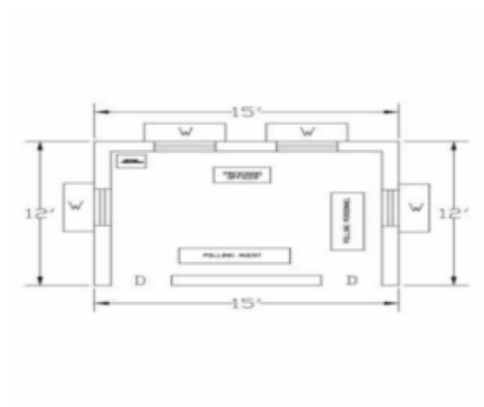

নির্বাচক নিবন্ধন আধিকারিকের স্বাক্ষর

Nazri Naksha

Google Map View

Polling Station Building Front View

Polling Station Front View

Cad View

Key MAP View

1 নাম : রিজো ওরাও স্বামীর নাম: সোম ওরাও বাড়ির নং : n0302 বয়স : 65 লিঙ্গ : মহিলা	JQG2019131 ফটো উপলব্ধ	2 নাম : অরুনা ওরাও স্বামীর নাম: লালু ওরাও বাড়ির নং : N0020 বয়স : 33 লিঙ্গ : মহিলা	YTU1425040 ফটো উপলব্ধ	Q 3 নাম : বিশ্বনাথ ওরাও পিতার নাম: কালু ওরাও বাড়ির নং : বয়স : 40 লিঙ্গ : পুরুষ	JQG2332070 ফটো উপলব্ধ
4 নাম : বুদ্ধ ওরাও পিতার নাম: কালু ওরাও বাড়ির নং : n0278 বয়স : 42 লিঙ্গ : পুরুষ	JQG2332054 ফটো উপলব্ধ	5 নাম : আরতী ওরাও পিতার নাম: সঞ্জয় ওরাও বাড়ির নং : N0279 বয়স : 27 লিঙ্গ : মহিলা	UQX2079382 ফটো উপলব্ধ	6 নাম : অগ্নি ওরাও স্বামীর নাম: সঞ্জয় ওরাও বাড়ির নং : এন0276 বয়স : 60 লিঙ্গ : মহিলা	UQX2630432 ফটো উপলব্ধ
7 নাম : মিলন ওরাও পিতার নাম: সঞ্জয় ওরাও বাড়ির নং : n0276 বয়স : 32 লিঙ্গ : পুরুষ	UQX1391879 ফটো উপলব্ধ	8 নাম : সান্তনা ওরাও স্বামীর নাম: বিশ্বনাথ ওরাও বাড়ির নং : n0021 বয়স : 30 লিঙ্গ : মহিলা	UQX1527688 ফটো উপলব্ধ	9 নাম : সঞ্জয় ওরাও পিতার নাম: বাবুলাল ওরাও বাড়ির নং : n0047 বয়স : 33 লিঙ্গ : পুরুষ	UQX1285378 ফটো উপলব্ধ
10 নাম : ক্ষুদিরাম ওরাম পিতার নাম: কালিচরন ওরাম বাড়ির নং : n0020 বয়স : 85 লিঙ্গ : পুরুষ	UQX2187623 ফটো উপলব্ধ	11 নাম : বিশ্বনাথ ওরাও পিতার নাম: গোবিন্দ ওরাও বাড়ির নং : n0021 বয়স : 38 লিঙ্গ : পুরুষ	UQX0984260 ফটো উপলব্ধ	12 নাম : রঞ্জিনা ওরাও স্বামীর নাম: কালিপদ ওরাও বাড়ির নং : n0020 বয়স : 30 লিঙ্গ : মহিলা	UQX1527696 ফটো উপলব্ধ
13 নাম : বিশু ওরাও পিতার নাম: ভরত ওরাও বাড়ির নং : এন0020 বয়স : 23 লিঙ্গ : পুরুষ	UQX2594315 ফটো উপলব্ধ	14 নাম : সুকুরমণী ওরাম স্বামীর নাম: বাবুলাল ওরাম বাড়ির নং : n0047 বয়স : 67 লিঙ্গ : মহিলা	WB/06/040/045008 ফটো উপলব্ধ	15 নাম : আমলি ওরাও স্বামীর নাম: ভরত ওরাও বাড়ির নং : n0020 বয়স : 42 লিঙ্গ : মহিলা	JQG2331643 ফটো উপলব্ধ
16 নাম : সঞ্জিত ওরাও পিতার নাম: বাবুলাল ওরাও বাড়ির নং : এন এইচ এন বয়স : 29 লিঙ্গ : পুরুষ	UQX2448884 ফটো উপলব্ধ	17 নাম : উত্তম ওরাও পিতার নাম: ক্ষুদিরাম ওরাও বাড়ির নং : n0020 বয়স : 32 লিঙ্গ : পুরুষ	UQX1527662 ফটো উপলব্ধ	18 নাম : হীরামণী ওরাম স্বামীর নাম: ক্ষুদিরাম ওরাম বাড়ির নং : n0020 বয়স : 76 লিঙ্গ : মহিলা	WB/06/040/045002 ফটো উপলব্ধ
19 নাম : পুষ্পা ওরাও স্বামীর নাম: সঞ্জিত ওরাও বাড়ির নং : চম্পাদিঘী বয়স : 21 লিঙ্গ : মহিলা	UQX2734390 ফটো উপলব্ধ	20 নাম : ভরত ওরাও পিতার নাম: ক্ষুদিরাম ওরাও বাড়ির নং : n0020 বয়স : 46 লিঙ্গ : পুরুষ	JQG1365733 ফটো উপলব্ধ	21 নাম : লালু ওরাও পিতার নাম: ক্ষুদিরাম ওরাও বাড়ির নং : n0020 বয়স : 33 লিঙ্গ : পুরুষ	UQX1391846 ফটো উপলব্ধ
22 নাম : কালিপদ ওরাও পিতার নাম: ক্ষুদিরাম ওরাও বাড়ির নং : n0020 বয়স : 39 লিঙ্গ : পুরুষ	UQX1391861 ফটো উপলব্ধ	Q 23 নাম : বিভূতি কাপাসিয়া পিতার নাম: বিনোদবিশ্বরী কাপাসিয়া বাড়ির নং : বয়স : 55 লিঙ্গ : পুরুষ	RJJ1219286 ফটো উপলব্ধ	24 নাম : সুচিত্রা খালাসী স্বামীর নাম: নারায়ন খালাসী বাড়ির নং : n0028 বয়স : 60 লিঙ্গ : মহিলা	WB/06/040/045012 ফটো উপলব্ধ
25 নাম : শিপ্রা টিকাদার বিশ্বাস স্বামীর নাম: নীলমনি বিশ্বাস বাড়ির নং : N0011 বয়স : 31 লিঙ্গ : মহিলা	WZJ1165687 ফটো উপলব্ধ	26 নাম : রুমা তেলী পিতার নাম: রেবতী তেলী বাড়ির নং : এন0031 বয়স : 22 লিঙ্গ : মহিলা	UQX2594174 ফটো উপলব্ধ	27 নাম : সুকুমার বর্মন পিতার নাম: পাতান বর্মন বাড়ির নং : n0097 বয়স : 47 লিঙ্গ : পুরুষ	JQG1365683 ফটো উপলব্ধ
28 নাম : দেবী বর্মন স্বামীর নাম: জগত বর্মন বাড়ির নং : n0097 বয়স : 33 লিঙ্গ : মহিলা	UQX1285311 ফটো উপলব্ধ	29 নাম : নকুল তেলী পিতার নাম: মানোমহন তেলী বাড়ির নং : N0031 বয়স : 62 লিঙ্গ : পুরুষ	UQX2192664 ফটো উপলব্ধ	30 নাম : সুচিত্রা তেলী পিতার নাম: গনেশ তেলী বাড়ির নং : n0132 বয়স : 29 লিঙ্গ : মহিলা	UQX1675305 ফটো উপলব্ধ