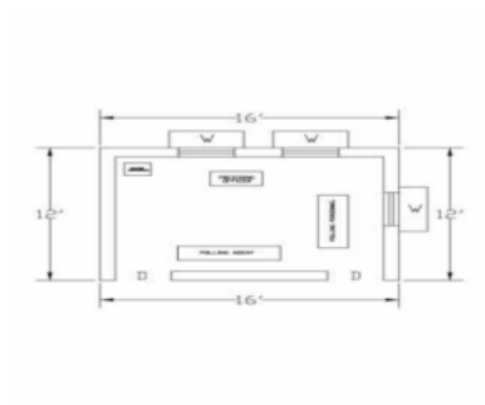

নির্বাচক নিবন্ধন আধিকারিকের স্বাক্ষর

Nazri Naksha

Google Map View

Polling Station Building Front View

Polling Station Front View

Cad View

Key MAP View

বিধানসভা নির্বাচনক্ষেত্রের নং, নাম : 44-গাজোল
ভাগ নং, নাম : 1-চকসুন্দর(উত্তরপাড়া),