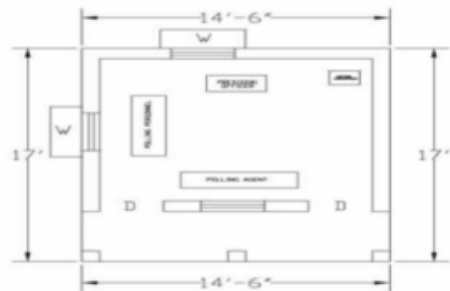

নির্বাচক নিবন্ধন আধিকারিকের স্বাক্ষর

Nazri Naksha

Google Map View

Polling Station Building Front View

Polling Station Front View

Cad View

Key MAP View

1 নাম : সুমিত্রা মূর্মু স্বামীর নাম : সুনীল বেসরা বাড়ির নং : n0005 বয়স : 45 লিঙ্গ : মহিলা	JQG1581057 ফটো উপলব্ধ	2 নাম : সুনীল বেসরা পিতার নাম : রবিন বেসরা বাড়ির নং : n0005 বয়স : 53 লিঙ্গ : পুরুষ	JQG0247122 ফটো উপলব্ধ	3 নাম : তালা হেমরম স্বামীর নাম : সরকার বাড়ির নং : n0232 বয়স : 67 লিঙ্গ : মহিলা	WB/06/040/156177 ফটো উপলব্ধ
4 নাম : মালতী মীর্ডি স্বামীর নাম : তান্তিক বেসরা বাড়ির নং : n0005 বয়স : 36 লিঙ্গ : মহিলা	UQX1420751 ফটো উপলব্ধ	5 নাম : মাইনো হেমরম স্বামীর নাম : রবিন বেসরা বাড়ির নং : n0005 বয়স : 66 লিঙ্গ : মহিলা	UQX2265957 ফটো উপলব্ধ	6 নাম : প্রমিলা কিঙ্ক স্বামীর নাম : কবিরাজ হাসাঁদা বাড়ির নং : n0238 বয়স : 29 লিঙ্গ : মহিলা	UQX1690072 ফটো উপলব্ধ
7 নাম : রুমা আরজুমান খাতুন স্বামীর নাম : ছমায়ুন কবির বাড়ির নং : 64 বয়স : 29 লিঙ্গ : মহিলা	UQX2309995 ফটো উপলব্ধ	8 নাম : সরবতী টুডু স্বামীর নাম : সনিরাম বেসরা বাড়ির নং : নং 147 বয়স : 26 লিঙ্গ : মহিলা	UQX1940949 ফটো উপলব্ধ	9 নাম : হোপনমই বাস্কে পিতার নাম : ডিনুচ বাস্কে বাড়ির নং : n0002 বয়স : 38 লিঙ্গ : পুরুষ	UQX1304583 ফটো উপলব্ধ
10 নাম : তালু বাস্কে পিতার নাম : ডিনুচ বাস্কে বাড়ির নং : n0002 বয়স : 43 লিঙ্গ : মহিলা	JQG1581693 ফটো উপলব্ধ	11 নাম : অরমিলা মুরমু স্বামীর নাম : অনিল বেসরা বাড়ির নং : n0006 বয়স : 39 লিঙ্গ : মহিলা	JQG2370302 ফটো উপলব্ধ	12 নাম : অনিল বেসরা পিতার নাম : কাঁদন বেসরা বাড়ির নং : n0006 বয়স : 47 লিঙ্গ : পুরুষ	JQG2367928 ফটো উপলব্ধ
13 নাম : সলমা মাত্তী পিতার নাম : কাঁদন বেসরা বাড়ির নং : n0006 বয়স : 59 লিঙ্গ : মহিলা	WB/06/040/132011 ফটো উপলব্ধ	14 নাম : সমাই বেসরা পিতার নাম : টেকাই বেসরা বাড়ির নং : n0003 বয়স : 66 লিঙ্গ : পুরুষ	WB/06/040/132004 ফটো উপলব্ধ	15 নাম : সুরজ মূর্মু স্বামীর নাম : বিমল বেসরা বাড়ির নং : n0006 বয়স : 32 লিঙ্গ : মহিলা	UQX1304575 ফটো উপলব্ধ
16 নাম : বিমল বেসরা পিতার নাম : কাঁদন বেসরা বাড়ির নং : n0006 বয়স : 36 লিঙ্গ : পুরুষ	UQX0232140 ফটো উপলব্ধ	17 নাম : সঞ্জীব বেসরা পিতার নাম : সমাই বেসরা বাড়ির নং : n0003 বয়স : 38 লিঙ্গ : পুরুষ	UQX1420744 ফটো উপলব্ধ	18 নাম : সাজ্জীল মূর্মু স্বামীর নাম : সমাই বেসরা বাড়ির নং : n0003 বয়স : 61 লিঙ্গ : মহিলা	WB/06/040/132005 ফটো উপলব্ধ
19 নাম : হোপনমাই মূর্মু স্বামীর নাম : রুবিস টুডু বাড়ির নং : n0001 বয়স : 52 লিঙ্গ : মহিলা	WB/06/040/132002 ফটো উপলব্ধ	20 নাম : আনসারুল মুরমু পিতার নাম : আফাজুদ্দিন সরকার বাড়ির নং : সি 16 ডেইমজুদ্দিন সরকার বয়স : 37 লিঙ্গ : পুরুষ	UQX2621621 ফটো উপলব্ধ	21 নাম : রুবিস টুডু পিতার নাম : সুফল টুডু বাড়ির নং : n0008 বয়স : 57 লিঙ্গ : পুরুষ	JQG2367969 ফটো উপলব্ধ
22 নাম : বিজয় টুডু পিতার নাম : রুবিস টুডু বাড়ির নং : n0008 বয়স : 30 লিঙ্গ : পুরুষ	UQX1554898 ফটো উপলব্ধ	23 নাম : কাপুর মাৰ্ভি পিতার নাম : জালখুর মাৰ্ভি বাড়ির নং : N0112 বয়স : 30 লিঙ্গ : পুরুষ	UQX1994649 ফটো উপলব্ধ	24 নাম : বাবলু বেসরা মায়ের নাম : ছামিক মাৰ্ভি বাড়ির নং : n0007 বয়স : 43 লিঙ্গ : পুরুষ	JQG1581685 ফটো উপলব্ধ
25 নাম : মল্লিকা হেমরম স্বামীর নাম : বাবলু বেসরা বাড়ির নং : n0007 বয়স : 33 লিঙ্গ : মহিলা	UQX1554914 ফটো উপলব্ধ	26 নাম : ছামিক মাৰ্ভি স্বামীর নাম : কবিরাজ বাড়ির নং : n0007 বয়স : 89 লিঙ্গ : মহিলা	JQG2056513 ফটো উপলব্ধ	27 নাম : রেখা মির্ধা স্বামীর নাম : বিমল মির্ধা বাড়ির নং : n0121 বয়স : 43 লিঙ্গ : মহিলা	JQG1581065 ফটো উপলব্ধ
28 নাম : খাদেমুল ইসলাম পিতার নাম : সইফুর রহমান বাড়ির নং : কাশিমপুর বয়স : 58 লিঙ্গ : পুরুষ	JQG2689388 ফটো উপলব্ধ	29 নাম : সাবিনা ইয়াসমিন স্বামীর নাম : খাদেমুল ইসলাম বাড়ির নং : n0009 বয়স : 56 লিঙ্গ : মহিলা	UQX2507002 ফটো উপলব্ধ	30 নাম : নাসরিন আরা রহমান পিতার নাম : তাজামুল ইসলাম বাড়ির নং : হু বয়স : 27 লিঙ্গ : মহিলা	UQX2310183 ফটো উপলব্ধ