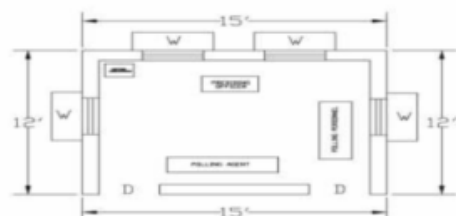

নির্বাচক নিবন্ধন আধিকারিকের স্বাক্ষর

Nazri Naksha

Google Map View

Polling Station Building Front View

Polling Station Front View

Cad View

Key MAP View

1 নাম : সোনা কিস্ক স্বামীর নাম: বাবুলাল হাঁসদা বাড়ির নং : n0167 বয়স : 39 লিঙ্গ : মহিলা	UQX1800796 ফটো উপলব্ধ	2 নাম : হাফিজুর রহমান পিতার নাম: নরুল সেখ বাড়ির নং : n0171 বয়স : 35 লিঙ্গ : পুরুষ	UQX1070689 ফটো উপলব্ধ	3 নাম : মান্নালি সরেন স্বামীর নাম: মাঝি বাসুকে বাড়ির নং : n0004 বয়স : 71 লিঙ্গ : মহিলা	WB/06/040/147002 ফটো উপলব্ধ
4 নাম : নিরুকা টুডু স্বামীর নাম: শ্রী মত হাসদা বাড়ির নং : N0151 বয়স : 24 লিঙ্গ : মহিলা	UQX2396877 ফটো উপলব্ধ	5 নাম : কান্দনী হাঁসদা স্বামীর নাম: বাবুরাম মূর্মু বাড়ির নং : n0005 বয়স : 34 লিঙ্গ : মহিলা	UQX1215722 ফটো উপলব্ধ	6 নাম : রামকৃষ্ণ বাসুকে পিতার নাম: মাঝি বাসুকে বাড়ির নং : n0003 বয়স : 30 লিঙ্গ : পুরুষ	WB/06/040/147003 ফটো উপলব্ধ
7 নাম : বাবুরাম মূর্মু মায়ের নাম: মাইকু বাসুকে বাড়ির নং : n0005 বয়স : 36 লিঙ্গ : পুরুষ	UQX0993311 ফটো উপলব্ধ	8 নাম : মর্জিনা বিবি স্বামীর নাম: নুরুল সেখ বাড়ির নং : n0172 বয়স : 62 লিঙ্গ : মহিলা	JQG0271593 ফটো উপলব্ধ	9 নাম : সুদীপ হেমরম মায়ের নাম: মাইদি মূর্মু বাড়ির নং : n0006 বয়স : 29 লিঙ্গ : পুরুষ	UQX1695386 ফটো উপলব্ধ
10 নাম : গোপাল মূর্মু পিতার নাম: রবীন মূর্মু বাড়ির নং : n0006 বয়স : 34 লিঙ্গ : পুরুষ	UQX1215730 ফটো উপলব্ধ	11 নাম : সুফল মূর্মু পিতার নাম: রবীন মূর্মু বাড়ির নং : n0006 বয়স : 43 লিঙ্গ : পুরুষ	JQG2064079 ফটো উপলব্ধ	12 নাম : ভারতী মার্ভি স্বামীর নাম: সুফল মূর্মু বাড়ির নং : n0006 বয়স : 37 লিঙ্গ : মহিলা	UQX1070747 ফটো উপলব্ধ
13 নাম : মালতী বেসরা স্বামীর নাম: সুজিত মূর্মু বাড়ির নং : n0006 বয়স : 36 লিঙ্গ : মহিলা	UQX0250142 ফটো উপলব্ধ	14 নাম : প্রমিলা মার্ভি স্বামীর নাম: জোহন মূর্মু বাড়ির নং : n0006 বয়স : 32 লিঙ্গ : মহিলা	UQX1695410 ফটো উপলব্ধ	15 নাম : জোহন মূর্মু পিতার নাম: রবীন মূর্মু বাড়ির নং : n0006 বয়স : 35 লিঙ্গ : পুরুষ	UQX1215706 ফটো উপলব্ধ
16 নাম : সুজিত মূর্মু পিতার নাম: রবীন মূর্মু বাড়ির নং : n0006 বয়স : 38 লিঙ্গ : পুরুষ	UQX0250134 ফটো উপলব্ধ	Q 17 নাম : রনজিৎ হেমরম পিতার নাম: মাইদি মূর্মু বাড়ির নং : বয়স : 33 লিঙ্গ : পুরুষ	UQX1800820 ফটো উপলব্ধ	Q 18 নাম : শ্যামলাল হেমরম পিতার নাম: মাইদি মূর্মু বাড়ির নং : বয়স : 29 লিঙ্গ : পুরুষ	UQX1800812 ফটো উপলব্ধ
19 নাম : রানী হাসদা স্বামীর নাম: রবীন মূর্মু বাড়ির নং : n0006 বয়স : 61 লিঙ্গ : মহিলা	WB/06/040/147019 ফটো উপলব্ধ	20 নাম : রবীন মূর্মু পিতার নাম: কারান মূর্মু বাড়ির নং : n0006 বয়স : 66 লিঙ্গ : পুরুষ	WB/06/040/147018 ফটো উপলব্ধ	21 নাম : সাবিনা মার্ভি পিতার নাম: সাকলা মার্ভি বাড়ির নং : n0001 বয়স : 35 লিঙ্গ : মহিলা	UQX1215698 ফটো উপলব্ধ
22 নাম : লক্ষিরাম মার্ভি পিতার নাম: যীশু মার্ভি বাড়ির নং : n0007 বয়স : 29 লিঙ্গ : পুরুষ	UQX1800838 ফটো উপলব্ধ	23 নাম : মাইদি হাঁসদা স্বামীর নাম: নির্মল মার্ভি বাড়ির নং : n0001 বয়স : 36 লিঙ্গ : মহিলা	UQX1070770 ফটো উপলব্ধ	24 নাম : শ্যামলী হেমরম স্বামীর নাম: মাইদি মূর্মু বাড়ির নং : n0007 বয়স : 37 লিঙ্গ : মহিলা	UQX1695428 ফটো উপলব্ধ
25 নাম : উর্মিলা মার্ভি পিতার নাম: সুরেশ মার্ভি বাড়ির নং : এন0001 বয়স : 26 লিঙ্গ : মহিলা	UQX2088748 ফটো উপলব্ধ	26 নাম : পরিমল মারভি পিতার নাম: সাকলা মার্ভি বাড়ির নং : n0001 বয়স : 35 লিঙ্গ : পুরুষ	UQX1070788 ফটো উপলব্ধ	27 নাম : যীশু মার্ভি পিতার নাম: সোম মার্ভি বাড়ির নং : n0007 বয়স : 61 লিঙ্গ : পুরুষ	UQX2177178 ফটো উপলব্ধ
28 নাম : তপন মার্ভি পিতার নাম: যীশু মার্ভি বাড়ির নং : n0007 বয়স : 34 লিঙ্গ : পুরুষ	UQX1215714 ফটো উপলব্ধ	29 নাম : সরমিলা মার্ভি স্বামীর নাম: বিমল মূর্মু বাড়ির নং : n0001 বয়স : 34 লিঙ্গ : মহিলা	UQX1557172 ফটো উপলব্ধ	30 নাম : নির্মল মার্ভি পিতার নাম: সাকলা মার্ভি বাড়ির নং : n0001 বয়স : 39 লিঙ্গ : পুরুষ	JQG2617645 ফটো উপলব্ধ