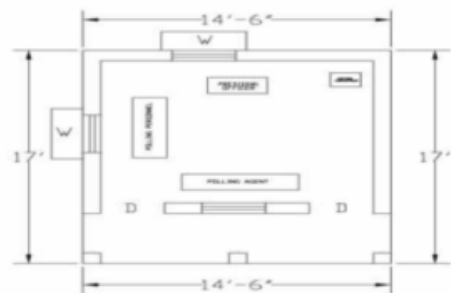

নির্বাচক নিবন্ধন আধিকারিকের স্বাক্ষর

Nazri Naksha

Google Map View

Polling Station Building Front View

Polling Station Front View

Cad View

Key MAP View

1 নাম : প্রদীপ সরেন পিতার নাম: ফিলিমন সরেন বাড়ির নং : এন0090 বয়স : 22 লিঙ্গ : পুরুষ	UQX2580496 ফটো উপলব্ধ	2 নাম : আব্দুল কালু মায়ের নাম: মিরি বেওয়া বাড়ির নং : n0149 বয়স : 46 লিঙ্গ : পুরুষ	JQG2615839 ফটো উপলব্ধ	3 নাম : রকিবুদ্দিন সেখ পিতার নাম: তেজাকুদ্দিন সেখ বাড়ির নং : n0054 বয়স : 56 লিঙ্গ : পুরুষ	UQX2412369 ফটো উপলব্ধ
4 নাম : মাজেদা বিবি স্বামীর নাম: রফিকুল ইসলাম বাড়ির নং : n0037 বয়স : 43 লিঙ্গ : মহিলা	JQG1580497 ফটো উপলব্ধ	5 নাম : নুরজাহান খাতুন পিতার নাম: আনারুল ইসলাম বাড়ির নং : এন0044 বয়স : 25 লিঙ্গ : মহিলা	UQX2448272 ফটো উপলব্ধ	6 নাম : আসমিরা বিবি স্বামীর নাম: আবুলকালাম বাড়ির নং : n0149 বয়স : 44 লিঙ্গ : মহিলা	UQX0254110 ফটো উপলব্ধ
7 নাম : জাসমিরা বিবি পিতার নাম: আমিনুল ইসলাম বাড়ির নং : N0009 বয়স : 39 লিঙ্গ : মহিলা	UQX2379394 ফটো উপলব্ধ	8 নাম : লুদগী স্বামীর নাম: সুফল বাড়ির নং : n0119 বয়স : 76 লিঙ্গ : মহিলা	WB/06/040/129318 ফটো উপলব্ধ	9 নাম : রঞ্জিত মার্ভি পিতার নাম: লক্ষ্মিরাম মার্ভি বাড়ির নং : নিউ বয়স : 28 লিঙ্গ : পুরুষ	UQX2629764 ফটো উপলব্ধ
10 নাম : হুসেনারা খাতুন স্বামীর নাম: সাইফুদ্দিন আহমেদ বাড়ির নং : n0034 বয়স : 46 লিঙ্গ : মহিলা	JQG2790673 ফটো উপলব্ধ	11 নাম : ইবনে সায়েদ পিতার নাম: সুকু মোহাম্মাদ বাড়ির নং : এন0028 বয়স : 25 লিঙ্গ : পুরুষ	UQX2134187 ফটো উপলব্ধ	12 নাম : রফিকুল ইসলাম পিতার নাম: গিয়াসুদ্দিন সেখ বাড়ির নং : n0037 বয়স : 45 লিঙ্গ : পুরুষ	JQG1580489 ফটো উপলব্ধ
13 নাম : সাবিত্রী মূর্শু পিতার নাম: মঙ্গল মূর্শু বাড়ির নং : এন0125 বয়স : 24 লিঙ্গ : মহিলা	UQX2466365 ফটো উপলব্ধ	14 নাম : জয়নাল আবেদিন পিতার নাম: আজাহার হোসেন বাড়ির নং : এন0048 বয়স : 24 লিঙ্গ : পুরুষ	UQX2526309 ফটো উপলব্ধ	15 নাম : মেরিনা খাতুন পিতার নাম: রকিবুদ্দিন সেখ বাড়ির নং : N0054 বয়স : 27 লিঙ্গ : মহিলা	UQX1983204 ফটো উপলব্ধ
16 নাম : নুর জামান আলম পিতার নাম: আনারুল ইসলাম বাড়ির নং : এন 0044 বয়স : 22 লিঙ্গ : পুরুষ	UQX2536928 ফটো উপলব্ধ	17 নাম : মেরিনা খাতুন স্বামীর নাম: রাজাকুল ইসলাম বাড়ির নং : n0037 বয়স : 39 লিঙ্গ : মহিলা	UQX1695782 ফটো উপলব্ধ	18 নাম : আমেনা খাতুন স্বামীর নাম: গোলাম মর্তুজা বাড়ির নং : N0048 বয়স : 27 লিঙ্গ : মহিলা	UQX2399160 ফটো উপলব্ধ
19 নাম : দ্বীপলাল হাঁসদা পিতার নাম: পাউলুস হাঁসদা বাড়ির নং : এন0118 বয়স : 25 লিঙ্গ : পুরুষ	UQX2560902 ফটো উপলব্ধ	20 নাম : রাহুল আলম মায়ের নাম: রেজিনা বেওয়া বাড়ির নং : N0049 বয়স : 25 লিঙ্গ : পুরুষ	UQX2399434 ফটো উপলব্ধ	21 নাম : তানিয়া সুলতানা পিতার নাম: ভানু সেখ বাড়ির নং : এন এইচ এন বয়স : 23 লিঙ্গ : মহিলা	UQX2580603 ফটো উপলব্ধ
22 নাম : আব্দুর রউফ পিতার নাম: নৈমুদ্দিন সরকার বাড়ির নং : n0177 বয়স : 60 লিঙ্গ : পুরুষ	UQX2575462 ফটো উপলব্ধ	23 নাম : রুনা বিবি স্বামীর নাম: তেজাকুদ্দিন বাড়ির নং : n0054 বয়স : 53 লিঙ্গ : মহিলা	UQX2644748 ফটো উপলব্ধ	24 নাম : মাসরেকুল ইসলাম মায়ের নাম: এনামুল মিয়া বাড়ির নং : n0044 বয়স : 29 লিঙ্গ : পুরুষ	UQX1801091 ফটো উপলব্ধ
25 নাম : মিরাজ ইব্রাহিম পিতার নাম: বিসু মিয়া বাড়ির নং : N0049 বয়স : 31 লিঙ্গ : পুরুষ	UQX2379014 ফটো উপলব্ধ	26 নাম : রেজিনা খাতুন স্বামীর নাম: সহরাব হোসেন বাড়ির নং : এন0049 বয়স : 26 লিঙ্গ : মহিলা	UQX2447852 ফটো উপলব্ধ	27 নাম : ঠাকুর সরেন পিতার নাম: কান্তো সরেন বাড়ির নং : n0096 বয়স : 30 লিঙ্গ : পুরুষ	UQX1696012 ফটো উপলব্ধ
28 নাম : তানবির হোসেন পিতার নাম: মোর্তুজা হোসেন বাড়ির নং : এন এইচ এন বয়স : 21 লিঙ্গ : পুরুষ	UQX2580553 ফটো উপলব্ধ	29 নাম : মনসুরা বিবি স্বামীর নাম: আব্দুল কালু বাড়ির নং : n0149 বয়স : 38 লিঙ্গ : মহিলা	JQG2840288 ফটো উপলব্ধ	30 নাম : আব্দুরা খাতুন পিতার নাম: রফিকুল ইসলাম বাড়ির নং : এন0037 বয়স : 23 লিঙ্গ : মহিলা	UQX2447514 ফটো উপলব্ধ