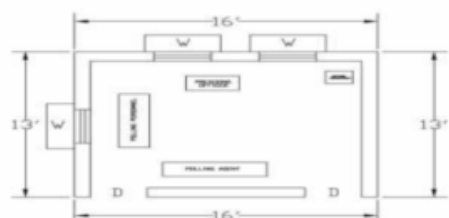

নির্বাচক নিবন্ধন আধিকারিকের স্বাক্ষর

Nazri Naksha

Google Map View

Polling Station Building Front View

Polling Station Front View

Cad View

Key MAP View

1 নাম : গোবিন্দ মার্ভি পিতার নাম: কালু মার্ভি বাড়ির নং : n0011 বয়স : 30 লিঙ্গ : পুরুষ	UQX1696939 ফটো উপলব্ধ	2 নাম : ক্রমা মার্ভি পিতার নাম: দুখুরাম মার্ভি বাড়ির নং : এন0009 বয়স : 23 লিঙ্গ : মহিলা	UQX2468908 ফটো উপলব্ধ	3 নাম : মেনকা মার্ভি পিতার নাম: সাহিন মার্ভি বাড়ির নং : n0011 বয়স : 53 লিঙ্গ : মহিলা	WB/06/040/141018 ফটো উপলব্ধ
4 নাম : মিনতি টুডু স্বামীর নাম: রবি মূর্মা বাড়ির নং : n0012 বয়স : 42 লিঙ্গ : মহিলা	JQG2289882 ফটো উপলব্ধ	5 নাম : সুমী হাসদা স্বামীর নাম: কালু মার্ভি বাড়ির নং : n0011 বয়স : 56 লিঙ্গ : মহিলা	WB/06/040/141017 ফটো উপলব্ধ	6 নাম : সীতা হেমরম স্বামীর নাম: সাহিন মার্ভি বাড়ির নং : n0011 বয়স : 81 লিঙ্গ : মহিলা	WB/06/040/141015 ফটো উপলব্ধ
7 নাম : দুখুরাম মার্ভি পিতার নাম: মন্ডল মার্ভি বাড়ির নং : n0009 বয়স : 47 লিঙ্গ : পুরুষ	JQG2372209 ফটো উপলব্ধ	8 নাম : বালে মুরমু স্বামীর নাম: মণ্ডল মার্ভি বাড়ির নং : n0009 বয়স : 71 লিঙ্গ : মহিলা	WB/06/040/141012 ফটো উপলব্ধ	9 নাম : বিনোদ মার্ভি মায়ের নাম: সুমী হাসদা বাড়ির নং : N0011 বয়স : 26 লিঙ্গ : পুরুষ	UQX2380376 ফটো উপলব্ধ
10 নাম : সান্তনু হাঁসদা স্বামীর নাম: ছবিরাম টুডু বাড়ির নং : এন0013 বয়স : 25 লিঙ্গ : মহিলা	UQX2468866 ফটো উপলব্ধ	11 নাম : চানমানি হাসদা স্বামীর নাম: দুঃখুরাম মার্ভি বাড়ির নং : n0009 বয়স : 48 লিঙ্গ : মহিলা	UQX0993725 ফটো উপলব্ধ	12 নাম : কমল মার্ভি পিতার নাম: দুঃখুরাম মার্ভি বাড়ির নং : n0009 বয়স : 32 লিঙ্গ : পুরুষ	UQX1696947 ফটো উপলব্ধ
13 নাম : কুমারি টুডু স্বামীর নাম: গোবিন্দ মার্ভি বাড়ির নং : এন0011 বয়স : 27 লিঙ্গ : মহিলা	UQX2577229 ফটো উপলব্ধ	14 নাম : নানী সরেন স্বামীর নাম: বাবুলাল টুডু বাড়ির নং : n0013 বয়স : 58 লিঙ্গ : মহিলা	UQX2176378 ফটো উপলব্ধ	15 নাম : সুমিতা মার্ভি মায়ের নাম: সুমী হাসদা বাড়ির নং : এন0011 বয়স : 23 লিঙ্গ : মহিলা	UQX2468965 ফটো উপলব্ধ
16 নাম : উদয় মুরমু পিতার নাম: সমাই মুরমু বাড়ির নং : n0012 বয়স : 45 লিঙ্গ : পুরুষ	JQG2060986 ফটো উপলব্ধ	17 নাম : ছবিরাম টুডু পিতার নাম: বাবুলাল টুডু বাড়ির নং : n0013 বয়স : 42 লিঙ্গ : পুরুষ	JQG2060952 ফটো উপলব্ধ	18 নাম : রবি মুরমু পিতার নাম: সমাই মুরমু বাড়ির নং : n0012 বয়স : 50 লিঙ্গ : পুরুষ	WB/06/040/141023 ফটো উপলব্ধ
19 নাম : সুমিত্রা টুডু পিতার নাম: বাবুলাল টুডু বাড়ির নং : n0013 বয়স : 35 লিঙ্গ : মহিলা	UQX1072966 ফটো উপলব্ধ	20 নাম : স্বরস্বতী কিস্কু স্বামীর নাম: মঙ্গল কিস্কু বাড়ির নং : N0016 বয়স : 29 লিঙ্গ : মহিলা	UQX1928407 ফটো উপলব্ধ	21 নাম : কার্তিক কিস্কু পিতার নাম: মঙ্গল কিস্কু বাড়ির নং : এন0016 বয়স : 26 লিঙ্গ : পুরুষ	UQX2133619 ফটো উপলব্ধ
22 নাম : মিরু কিস্কু স্বামীর নাম: ঠাকুর মূর্মা বাড়ির নং : n0016 বয়স : 66 লিঙ্গ : পুরুষ	UQX1558659 ফটো উপলব্ধ	23 নাম : মঙ্গল কিস্কু পিতার নাম: মাঝি কিস্কু বাড়ির নং : n0016 বয়স : 66 লিঙ্গ : পুরুষ	JQG2064301 ফটো উপলব্ধ	24 নাম : সলমা টুডু পিতার নাম: রাম টুডু বাড়ির নং : N0095 বয়স : 28 লিঙ্গ : মহিলা	UQX2401107 ফটো উপলব্ধ
25 নাম : রূপালি টুডু পিতার নাম: সরকার টুডু বাড়ির নং : N0095 বয়স : 25 লিঙ্গ : মহিলা	UQX2401206 ফটো উপলব্ধ	26 নাম : লক্ষী পাউরিয়া স্বামীর নাম: মটকা মূর্মা বাড়ির নং : n0153 বয়স : 36 লিঙ্গ : মহিলা	UQX1991850 ফটো উপলব্ধ	27 নাম : মাইকা মুরমু স্বামীর নাম: সমাই মুরমু বাড়ির নং : n0005 বয়স : 79 লিঙ্গ : মহিলা	WB/06/040/141020 ফটো উপলব্ধ
28 নাম : ডেট মূর্মা স্বামীর নাম: মঙ্গল কিস্কু বাড়ির নং : n0015 বয়স : 60 লিঙ্গ : মহিলা	JQG2064327 ফটো উপলব্ধ	29 নাম : ঠাকুর মূর্মা পিতার নাম: গোপাল মূর্মা বাড়ির নং : n0143 বয়স : 50 লিঙ্গ : পুরুষ	JQG1212174 ফটো উপলব্ধ	30 নাম : বিষমিতা সরেন পিতার নাম: শ্যামল সরেন বাড়ির নং : N0003 বয়স : 24 লিঙ্গ : মহিলা	UQX2400893 ফটো উপলব্ধ