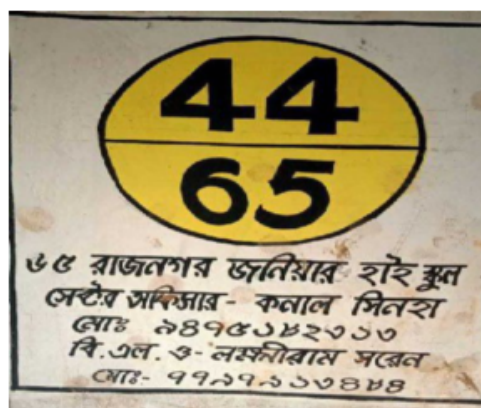

নির্বাচক নিবন্ধন আধিকারিকের স্বাক্ষর

Nazri Naksha

Google Map View

Polling Station Building Front View

Polling Station Front View

Cad View

Key MAP View

1	UQX2403400	নাম : জয়ন্ত টুডু পিতার নাম: ডাবে টুডু বাড়ির নং : নং 075 বয়স : 25 লিঙ্গ : পুরুষ	ফটো উপলব্ধ	2	WB/06/040/141850	নাম : হাসি বিশ্বাস স্বামীর নাম: বিশ্বেশ্বর বিশ্বাস বাড়ির নং : n0010 বয়স : 53 লিঙ্গ : মহিলা	ফটো উপলব্ধ	3	JQG1582717	নাম : তারা বিশ্বাস স্বামীর নাম: বিশ্বজিৎ বিশ্বাস বাড়ির নং : n0011 বয়স : 42 লিঙ্গ : মহিলা	ফটো উপলব্ধ
4	UQX2204345	নাম : লক্ষ্মী বিশ্বাস স্বামীর নাম: অনিল বিশ্বাস বাড়ির নং : n0008 বয়স : 81 লিঙ্গ : মহিলা	ফটো উপলব্ধ	5	UQX1697192	নাম : দিপালী বিশ্বাস স্বামীর নাম: গৌতম বিশ্বাস বাড়ির নং : n0003 বয়স : 32 লিঙ্গ : মহিলা	ফটো উপলব্ধ	6	WB/06/040/141851	নাম : রতন বিশ্বাস পিতার নাম: অনিল বিশ্বাস বাড়ির নং : n0008 বয়স : 59 লিঙ্গ : পুরুষ	ফটো উপলব্ধ
7	WB/06/040/141844	নাম : গোপাল বিশ্বাস পিতার নাম: পঞ্চক বিশ্বাস বাড়ির নং : n0003 বয়স : 66 লিঙ্গ : পুরুষ	ফটো উপলব্ধ	8	JQG2791267	নাম : ভুবন বিশ্বাস পিতার নাম: মনোহর বিশ্বাস বাড়ির নং : n0012 বয়স : 41 লিঙ্গ : পুরুষ	ফটো উপলব্ধ	9	UQX1073329	নাম : সিমাস্ত বিশ্বাস পিতার নাম: বিশেশ্বর বিশ্বাস বাড়ির নং : n0010 বয়স : 35 লিঙ্গ : পুরুষ	ফটো উপলব্ধ
10	WB/06/040/141849	নাম : বিশেশ্বর বিশ্বাস পিতার নাম: অনিল বিশ্বাস বাড়ির নং : n0010 বয়স : 61 লিঙ্গ : পুরুষ	ফটো উপলব্ধ	11	JQG2791275	নাম : শেফালী বিশ্বাস স্বামীর নাম: ভুবন বিশ্বাস বাড়ির নং : n0013 বয়স : 41 লিঙ্গ : মহিলা	ফটো উপলব্ধ	12	JQG2062636	নাম : সত্য বিশ্বাস মায়ের নাম: তারামনী বিশ্বাস বাড়ির নং : n0009 বয়স : 45 লিঙ্গ : পুরুষ	ফটো উপলব্ধ
13	UQX1697176	নাম : সীমা বিশ্বাস পিতার নাম: সত্য বিশ্বাস বাড়ির নং : n0009 বয়স : 29 লিঙ্গ : মহিলা	ফটো উপলব্ধ	14	WB/06/040/141853	নাম : চঞ্চলা বিশ্বাস স্বামীর নাম: সত্য বিশ্বাস বাড়ির নং : n0009 বয়স : 56 লিঙ্গ : মহিলা	ফটো উপলব্ধ	15	WB/06/040/141845	নাম : আলামতি বিশ্বাস স্বামীর নাম: গোপাল বিশ্বাস বাড়ির নং : n0003 বয়স : 56 লিঙ্গ : মহিলা	ফটো উপলব্ধ
16	UQX1697200	নাম : মায়ী মন্ডল বিশ্বাস স্বামীর নাম: বিপ্লব বিশ্বাস বাড়ির নং : n0008 বয়স : 29 লিঙ্গ : মহিলা	ফটো উপলব্ধ	17	UQX1424597	নাম : বিপ্লব বিশ্বাস পিতার নাম: রতন বিশ্বাস বাড়ির নং : n0008 বয়স : 31 লিঙ্গ : পুরুষ	ফটো উপলব্ধ	18	UQX1424589	নাম : পিন্টু বিশ্বাস পিতার নাম: সত্য বিশ্বাস বাড়ির নং : n0009 বয়স : 31 লিঙ্গ : পুরুষ	ফটো উপলব্ধ
19	UQX1558998	নাম : দেবী বিশ্বাস স্বামীর নাম: সিমাস্ত বিশ্বাস বাড়ির নং : n0010 বয়স : 31 লিঙ্গ : মহিলা	ফটো উপলব্ধ	20	UQX1559004	নাম : সমেন বিশ্বাস পিতার নাম: বিশেশ্বর বিশ্বাস বাড়ির নং : n0010 বয়স : 31 লিঙ্গ : পুরুষ	ফটো উপলব্ধ	21	UQX1073337	নাম : গৌতম বিশ্বাস পিতার নাম: গোপাল বিশ্বাস বাড়ির নং : n0003 বয়স : 36 লিঙ্গ : পুরুষ	ফটো উপলব্ধ
22	JQG2290161	নাম : রিঙ্কু মালাকার (মজুমদার) স্বামীর নাম: গোপাল মালাকার বাড়ির নং : n0005 বয়স : 41 লিঙ্গ : মহিলা	ফটো উপলব্ধ	23	WB/06/040/141860	নাম : রতন মজুমদার পিতার নাম: বলাই মজুমদার বাড়ির নং : n0007 বয়স : 49 লিঙ্গ : পুরুষ	ফটো উপলব্ধ	24	WB/06/040/141859	নাম : শান্তি মজুমদার স্বামীর নাম: বলাই মজুমদার বাড়ির নং : n0007 বয়স : 76 লিঙ্গ : মহিলা	ফটো উপলব্ধ
25	WB/06/040/141857	নাম : গোপাল মজুমদার পিতার নাম: পোলক মজুমদার বাড়ির নং : n0005 বয়স : 49 লিঙ্গ : পুরুষ	ফটো উপলব্ধ	26	JQG2290179	নাম : সহদেব হালদার পিতার নাম: হরিপদ হালদার বাড়ির নং : n0005 বয়স : 45 লিঙ্গ : পুরুষ	ফটো উপলব্ধ	27	UQX2237428	নাম : পুষ্প মজুমদার স্বামীর নাম: হংস মজুমদার বাড়ির নং : n0006 বয়স : 50 লিঙ্গ : মহিলা	ফটো উপলব্ধ
28	JQG2373959	নাম : বাতাসী হালদার স্বামীর নাম: সুধাময় হালদার বাড়ির নং : n0005 বয়স : 42 লিঙ্গ : মহিলা	ফটো উপলব্ধ	29	JQG1581354	নাম : শিপ্রা মজুমদার স্বামীর নাম: রতন মজুমদার বাড়ির নং : n0007 বয়স : 44 লিঙ্গ : মহিলা	ফটো উপলব্ধ	30	UQX1929025	নাম : পূজা মজুমদার পিতার নাম: হংস মজুমদার বাড়ির নং : N0006 বয়স : 27 লিঙ্গ : মহিলা	ফটো উপলব্ধ