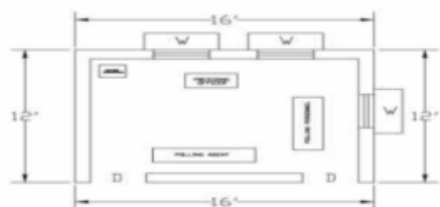

নির্বাচক নিবন্ধন আধিকারিকের স্বাক্ষর

Nazri Naksha

Google Map View

Polling Station Building Front View

Polling Station Front View

Cad View

Key MAP View

1	UQX2407187	নাম : পাগল সরেন পিতার নাম: বিরাম সরেন বাড়ির নং : n0013 বয়স : 61 লিঙ্গ : পুরুষ	ফটো উপলব্ধ	2	UQX2089456	নাম : পুলিশ সরেন মায়ের নাম: তালামঈ বাঞ্চে বাড়ির নং : এন0026 বয়স : 29 লিঙ্গ : পুরুষ	ফটো উপলব্ধ	3	WB/06/040/153283	নাম : চুরকী হেমরম স্বামীর নাম: ভক্রম হাসদা বাড়ির নং : n0026 বয়স : 51 লিঙ্গ : মহিলা	ফটো উপলব্ধ
4	UQX2130334	নাম : লক্ষীরাম হাঁসদা পিতার নাম: সুনীল হাঁসদা বাড়ির নং : এন0026 বয়স : 29 লিঙ্গ : পুরুষ	ফটো উপলব্ধ	Q	UQX1074103	নাম : লক্ষী হাঁসদা স্বামীর নাম: ছোটকা হেমরম বাড়ির নং : বয়স : 37 লিঙ্গ : মহিলা	ফটো উপলব্ধ	6	UQX1074228	নাম : মাইকু বেসরা স্বামীর নাম: সোম মুর্মু বাড়ির নং : n0036 বয়স : 39 লিঙ্গ : মহিলা	ফটো উপলব্ধ
7	UQX1425123	নাম : মঙ্গল মুর্মু পিতার নাম: চরন মুর্মু বাড়ির নং : n0036 বয়স : 32 লিঙ্গ : পুরুষ	ফটো উপলব্ধ	8	UQX1074194	নাম : পানী মুর্মু পিতার নাম: বিজয় মুর্মু বাড়ির নং : n0018 বয়স : 40 লিঙ্গ : মহিলা	ফটো উপলব্ধ	9	UQX2081677	নাম : রমন মুর্মু পিতার নাম: বিজয় মুর্মু বাড়ির নং : N0024 বয়স : 26 লিঙ্গ : পুরুষ	ফটো উপলব্ধ
10	WB/06/040/153219	নাম : চরন মুর্মু পিতার নাম: মঙ্গল বাড়ির নং : n0036 বয়স : 71 লিঙ্গ : পুরুষ	ফটো উপলব্ধ	11	UQX2212660	নাম : অডগী সরেন পিতার নাম: ভীমা সরেন বাড়ির নং : n0030 বয়স : 64 লিঙ্গ : পুরুষ	ফটো উপলব্ধ	12	UQX1217298	নাম : মঙ্গল সরেন পিতার নাম: বিরাম সরেন বাড়ির নং : n0013 বয়স : 47 লিঙ্গ : পুরুষ	ফটো উপলব্ধ
13	WB/06/040/153159	নাম : বৃন্দিন মুরমু স্বামীর নাম: মুচকু পাউরিয়া বাড়ির নং : n0028 বয়স : 63 লিঙ্গ : মহিলা	ফটো উপলব্ধ	14	UQX1559517	নাম : তালামঈ বেসরা স্বামীর নাম: চুকা হাঁসদা বাড়ির নং : n0026 বয়স : 31 লিঙ্গ : মহিলা	ফটো উপলব্ধ	15	WB/06/040/153312	নাম : সুমী হেমরম স্বামীর নাম: সাম বাড়ির নং : n0042 বয়স : 53 লিঙ্গ : মহিলা	ফটো উপলব্ধ
16	WB/06/040/153311	নাম : ছোটকা হেমরম পিতার নাম: সাম বাড়ির নং : n0042 বয়স : 61 লিঙ্গ : পুরুষ	ফটো উপলব্ধ	17	WB/06/040/153220	নাম : লক্ষী টুডু স্বামীর নাম: চরন মুর্মু বাড়ির নং : n0036 বয়স : 44 লিঙ্গ : মহিলা	ফটো উপলব্ধ	18	WB/06/040/153272	নাম : মানিয়ার হাসদা স্বামীর নাম: পারা সরেন বাড়ির নং : n0033 বয়স : 52 লিঙ্গ : মহিলা	ফটো উপলব্ধ
19	UQX2792455	নাম : রাদ্ধন হাসদা স্বামীর নাম: বিজয় মুর্মু বাড়ির নং : n0018 বয়স : 59 লিঙ্গ : মহিলা	ফটো উপলব্ধ	20	UQX1559608	নাম : আরতী মার্ভি স্বামীর নাম: মদন সরেন বাড়ির নং : n0011 বয়স : 30 লিঙ্গ : মহিলা	ফটো উপলব্ধ	21	UQX1802263	নাম : সোনা সরেন পিতার নাম: পাগল সরেন বাড়ির নং : n0013 বয়স : 28 লিঙ্গ : মহিলা	ফটো উপলব্ধ
22	UQX1074186	নাম : চুকা হাঁসদা পিতার নাম: ঠাকুর হাঁসদা বাড়ির নং : n0026 বয়স : 40 লিঙ্গ : পুরুষ	ফটো উপলব্ধ	23	UQX0269621	নাম : মণ্ডল মুর্মু পিতার নাম: কান্তা বাড়ির নং : n0019 বয়স : 56 লিঙ্গ : পুরুষ	ফটো উপলব্ধ	24	UQX1074152	নাম : গুপিন সরেন পিতার নাম: অডগী সরেন বাড়ির নং : n0030 বয়স : 38 লিঙ্গ : পুরুষ	ফটো উপলব্ধ
25	WB/06/040/153269	নাম : লক্ষন সরেন পিতার নাম: জেঠা সরেন বাড়ির নং : n0033 বয়স : 56 লিঙ্গ : পুরুষ	ফটো উপলব্ধ	26	UQX2186450	নাম : গুজুরমণি টুডু স্বামীর নাম: বিজয় মুর্মু বাড়ির নং : n0024 বয়স : 56 লিঙ্গ : মহিলা	ফটো উপলব্ধ	27	WB/06/040/153138	নাম : চুড়কী হাসদা স্বামীর নাম: ধান মার্ভি বাড়ির নং : n0011 বয়স : 71 লিঙ্গ : মহিলা	ফটো উপলব্ধ
28	UQX1802339	নাম : বিটিয়া মুরমু পিতার নাম: চরন মুর্মু বাড়ির নং : n0036 বয়স : 29 লিঙ্গ : মহিলা	ফটো উপলব্ধ	29	UQX2405207	নাম : রবিদাস হাঁসদা পিতার নাম: ভক্রম হাঁসদা বাড়ির নং : N H N বয়স : 25 লিঙ্গ : পুরুষ	ফটো উপলব্ধ	30	UQX1929710	নাম : কিসুন সরেন পিতার নাম: পারা সরেন বাড়ির নং : N0033 বয়স : 27 লিঙ্গ : পুরুষ	ফটো উপলব্ধ