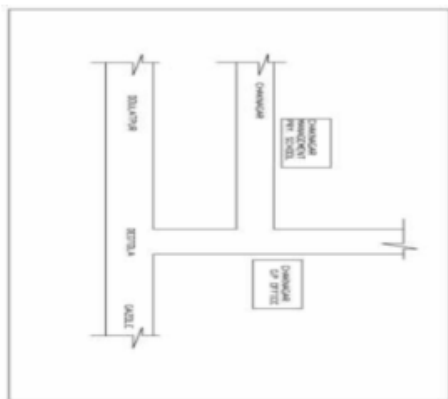

Nazri Naksha