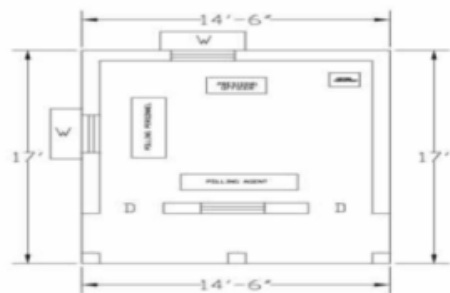

নির্বাচক নিবন্ধন আধিকারিকের স্বাক্ষর

Nazri Naksha

Google Map View

Polling Station Building Front View

Polling Station Front View

Cad View

Key MAP View

বিধানসভা নির্বাচনক্ষেত্রের নং, নাম : 44-গাজোল
ভাগ নং, নাম : 1-জোত ভৈরব (উত্তর),