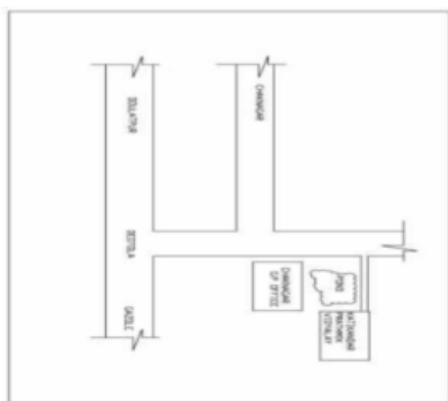

Nazri Naksha