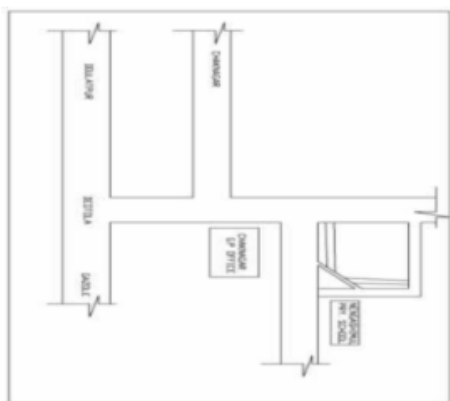

Nazri Naksha