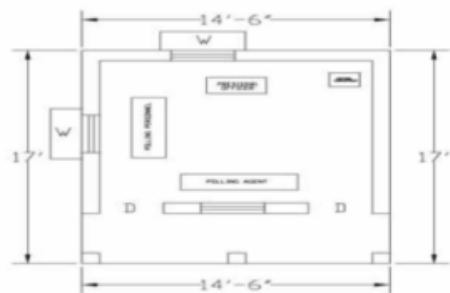

নির্বাচক নিবন্ধন আধিকারিকের স্বাক্ষর

Nazri Naksha

Google Map View

Polling Station Building Front View

Polling Station Front View

Cad View

Key MAP View

1 নাম : রথীন অধিকারী পিতার নাম: গোপাল অধিকারী বাড়ির নং : n0044 বয়স : 34 লিঙ্গ : পুরুষ	UQX1221951 ফটো উপলব্ধ	2 নাম : গোপাল অধিকারী পিতার নাম: নিত্যানন্দ অধিকারী বাড়ির নং : n0044 বয়স : 66 লিঙ্গ : পুরুষ	UQX2421162 ফটো উপলব্ধ	3 নাম : মালতী মজুমদার অধিকারী স্বামীর নাম: দীপক অধিকারী বাড়ির নং : n0044 বয়স : 32 লিঙ্গ : মহিলা	UQX1431501 ফটো উপলব্ধ
4 নাম : প্রদীপ অধিকারী পিতার নাম: গোপাল অধিকারী বাড়ির নং : n0044 বয়স : 33 লিঙ্গ : পুরুষ	UQX1431378 ফটো উপলব্ধ	5 নাম : বেলা অধিকারী স্বামীর নাম: গোপাল অধিকারী বাড়ির নং : n0044 বয়স : 59 লিঙ্গ : মহিলা	JQG1383306 ফটো উপলব্ধ	6 নাম : দীপা অধিকারী স্বাক্ষর স্বামীর নাম: প্রদীপ অধিকারী বাড়ির নং : 10 বয়স : 23 লিঙ্গ : মহিলা	UQX2739019 ফটো উপলব্ধ
7 নাম : দিলীপ কর্মকার পিতার নাম: শ্যামচরন কর্মকার বাড়ির নং : n0043 বয়স : 57 লিঙ্গ : পুরুষ	WB/06/040/183016 ফটো উপলব্ধ	8 নাম : জ্যোতির্ময় কর্মকার পিতার নাম: দিলীপ কর্মকার বাড়ির নং : n0043 বয়স : 33 লিঙ্গ : পুরুষ	UQX1311547 ফটো উপলব্ধ	9 নাম : পার্বতী কর্মকার স্বামীর নাম: হারাধন কর্মকার বাড়ির নং : n0043 বয়স : 56 লিঙ্গ : মহিলা	WB/06/040/183015 ফটো উপলব্ধ
10 নাম : প্রকাশ চন্দ্র কর্মকার পিতার নাম: দিলিপ কর্মকার বাড়ির নং : n0043 বয়স : 27 লিঙ্গ : পুরুষ	UQX1932557 ফটো উপলব্ধ	11 নাম : হারাধন কর্মকার পিতার নাম: শ্যামচরন কর্মকার বাড়ির নং : n0043 বয়স : 61 লিঙ্গ : পুরুষ	JQG2695856 ফটো উপলব্ধ	12 নাম : চন্দন কর্মকার পিতার নাম: হারাধন কর্মকার বাড়ির নং : নতুন বয়স : 23 লিঙ্গ : পুরুষ	UQX2486835 ফটো উপলব্ধ
13 নাম : সুমতি সরেন মুরমু স্বামীর নাম: মানিক মুরমু বাড়ির নং : n0043 বয়স : 51 লিঙ্গ : মহিলা	WB/06/040/183206 ফটো উপলব্ধ	14 নাম : চিন্ময় কর্মকার পিতার নাম: দীলিপ কর্মকার বাড়ির নং : n0043 বয়স : 29 লিঙ্গ : পুরুষ	UQX1701606 ফটো উপলব্ধ	15 নাম : জগতমালা তালুকদার পিতার নাম: বলরাম তালুকদার বাড়ির নং : n0081 বয়স : 30 লিঙ্গ : মহিলা	UQX1807775 ফটো উপলব্ধ
16 নাম : রীনা সরকার স্বামীর নাম: তাপস তালুকদার বাড়ির নং : এন0077 বয়স : 36 লিঙ্গ : মহিলা	UNF1071026 ফটো উপলব্ধ	17 নাম : অপূর্ব তালুকদার পিতার নাম: নীলরতন তালুকদার বাড়ির নং : n0083 বয়স : 37 লিঙ্গ : পুরুষ	JQG2842417 ফটো উপলব্ধ	18 নাম : গোবিন্দ চন্দ্র তালুকদার পিতার নাম: তুষ্টিলাল তালুকদার বাড়ির নং : n0079 বয়স : 69 লিঙ্গ : পুরুষ	WB/06/040/183020 ফটো উপলব্ধ
19 নাম : অর্জুন তালুকদার পিতার নাম: বলরাম তালুকদার বাড়ির নং : 285 বয়স : 35 লিঙ্গ : পুরুষ	UQX0996132 ফটো উপলব্ধ	20 নাম : তাপশ তালুকদার পিতার নাম: গোপাল তালুকদার বাড়ির নং : n0077 বয়স : 39 লিঙ্গ : পুরুষ	JQG2696714 ফটো উপলব্ধ	21 নাম : বলরাম তালুকদার পিতার নাম: তুষ্টিলাল তালুকদার বাড়ির নং : n0081 বয়স : 63 লিঙ্গ : পুরুষ	UQX2572113 ফটো উপলব্ধ
22 নাম : প্রানবল্লভ তালুকদার পিতার নাম: গোবিন্দ চন্দ্র তালুকদার বাড়ির নং : n0079 বয়স : 27 লিঙ্গ : পুরুষ	UQX1932409 ফটো উপলব্ধ	23 নাম : পূজা তালুকদার বিশ্বাস পিতার নাম: বলরাম তালুকদার বাড়ির নং : 25 বয়স : 38 লিঙ্গ : মহিলা	UQX2695625 ফটো উপলব্ধ	24 নাম : যমুনা তালুকদার স্বামীর নাম: গোবিন্দ তালুকদার বাড়ির নং : n0080 বয়স : 61 লিঙ্গ : মহিলা	WB/06/040/183021 ফটো উপলব্ধ
25 নাম : জয়ন্তী তালুকদার স্বামীর নাম: জিনাথ বিশ্বাস বাড়ির নং : n0077 বয়স : 34 লিঙ্গ : মহিলা	UQX1080753 ফটো উপলব্ধ	26 নাম : গোপাল তালুকদার পিতার নাম: তুষ্টিলাল তালুকদার বাড়ির নং : n0077 বয়স : 81 লিঙ্গ : পুরুষ	WB/06/040/183018 ফটো উপলব্ধ	27 নাম : গয়া রানী তালুকদার স্বামীর নাম: বলরাম তালুকদার বাড়ির নং : n0082 বয়স : 56 লিঙ্গ : মহিলা	UQX2572105 ফটো উপলব্ধ
28 নাম : মাধবী তালুকদার পিতার নাম: বলরাম তালুকদার বাড়ির নং : এন এইচএন বয়স : 26 লিঙ্গ : মহিলা	UQX2133247 ফটো উপলব্ধ	29 নাম : দুলালী তালুকদার স্বামীর নাম: নীলপদ তালুকদার বাড়ির নং : n0083 বয়স : 59 লিঙ্গ : মহিলা	WB/06/040/183023 ফটো উপলব্ধ	30 নাম : গনেশ পাণ্ডে পিতার নাম: বিধান পাণ্ডে বাড়ির নং : n0083 বয়স : 30 লিঙ্গ : পুরুষ	UQX1564640 ফটো উপলব্ধ