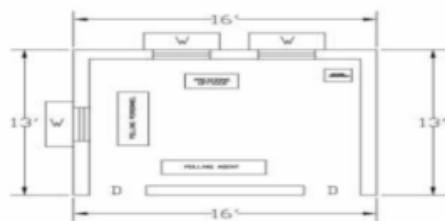

নির্বাচক নিবন্ধন আধিকারিকের স্বাক্ষর

Nazri Naksha

Google Map View

Polling Station Building Front View

Polling Station Front View

Cad View

Key MAP View

বিধানসভা নির্বাচনক্ষেত্রের নং, নাম : 44-গাজোল
ভাগ নং, নাম : 1-মল্লিকপুর(পোলাটুলী),