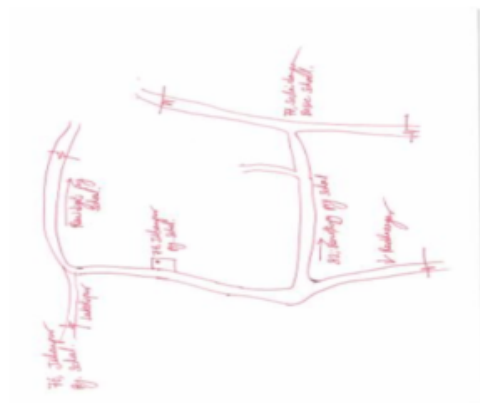

Nazri Naksha